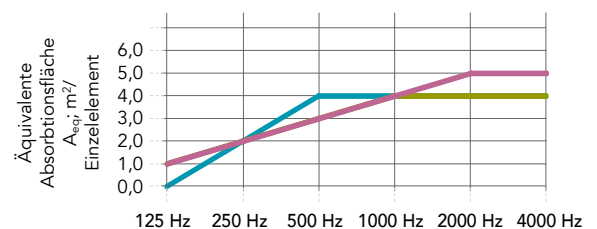

## Anwendungsbereiche

- Bildung
- Gesundheitswesen
- Freizeit & Sport
- Büro
- Einzelhandel

Modulgröße (Breite x Höhe x Stärke) in mm	Zirkagewicht (kg/Stück)
1200 x 1200 x 61	9,7
1200 x 1800 x 61	14,5
1200 x 2400 x 61	18,5

Die Rahmenstärke beträgt immer 61 mm. Es besteht die Möglichkeit, die Modulgröße auf Anfrage anzupassen.

Mindestgröße (B x H): 600 x 600 mm

Maximale Größe (B x H): 2400 x 1200 / 1200 x 2400 mm

## Leistung

**Schallabsorption**  
 $A_{eq}$  (m<sup>2</sup>/Einzelement)

	125 Hz	250 Hz	500 Hz	1000 Hz	2000 Hz	4000 Hz
1200 x 1200mm (Abhanghöhe: 110mm)	0,47	1,40	2,23	2,27	2,13	2,43
1200 x 1200mm (Abhanghöhe: 200mm)	0,68	1,37	1,96	2,47	2,60	2,90
1200 x 1200mm (Abhanghöhe: 500mm)	0,73	1,40	2,03	2,67	2,70	3,03