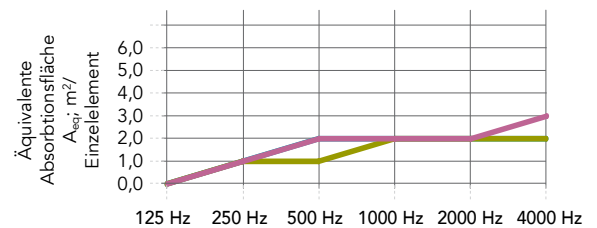

## Anwendungsbereiche

- Bildung
- Gesundheitswesen
- Freizeit & Sport
- Büro
- Einzelhandel

Modulgröße (Breite x Höhe x Stärke) in mm	Zirkagewicht (kg/Stück)
1200 x 1200 x 61	9,7
1200 x 1800 x 61	14,5
1200 x 2400 x 61	18,5

Die Rahmenstärke beträgt immer 61 mm. Es besteht die Möglichkeit, die Modulgröße auf Anfrage anzupassen.

Mindestgröße (B x H): 600 x 600 mm

Maximale Größe (B x H): 2400 x 1200 / 1200 x 2400 mm

## Leistung

**Schallabsorption**  
 $A_{eq}$  (m<sup>2</sup>/Einzelement)

	125 Hz	250 Hz	500 Hz	1000 Hz	2000 Hz	4000 Hz
1200 x 1200mm (Abhanghöhe: 110mm)	0,47	1,40	2,23	2,27	2,13	2,43
1200 x 1200mm (Abhanghöhe: 200mm)	0,68	1,37	1,96	2,47	2,60	2,90
1200 x 1200mm (Abhanghöhe: 500mm)	0,73	1,40	2,03	2,67	2,70	3,03