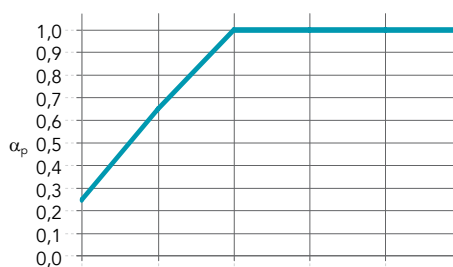

Hloubka rámu je vždy 61 mm. Možnost přizpůsobení velikosti panelu na přání.

Minimální rozměr (W x H): 600 x 600 mm

Maximální rozměr (W x H): 4000 x 1800 mm

Vlastnosti

Zvuková pohltivost
 α_w : 0,95 (Třída A)