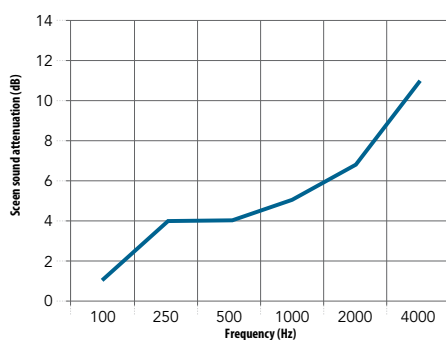

Total size of test object:
4,80 x 1,80m

Frequency (Hz)	Screen sound attenuation (dB)
125	2
250	6
500	7
1000	7
2000	10
4000	12

ΔL_s	7
$\Delta L_{s,w}$	7