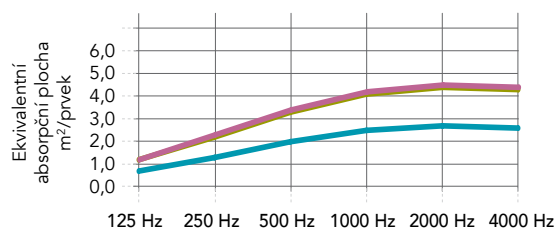

## Varianty ocelové základny

Plochá ocelová základna, vyvýšená ocelová základna a ocelová základna s kolečky jsou k dispozici ve dvou barvách ladících s rámem.

## Vlastnosti

**Zvuková pohltivost**  
 $A_{eq}$  (m<sup>2</sup>/prvek)

**Útlum zvuku u zástěny**  
 Útlum zvuku u zástěny je mírou snížení zvuku (hladiny akustického tlaku) mezi zdrojem a posluchačem, mezi nimiž stojí zástěna. Útlum (snížení) zvuku u zástěny se vyjadřuje v decibelech dB(A).