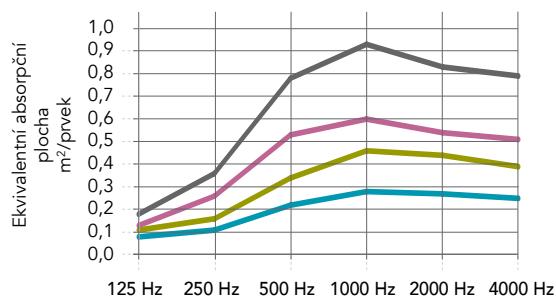

Detail hrany 2F = 2 rámečky

Detail hrany 4F = 4 rámečky

Rockfon Universal Baffle, se 2 rámy, je k dispozici pouze v bílé barvě

\* Úplné informace o dopadu na životní prostředí naleznete v našich produktových EPD dostupných na [rockfon.link/cz-epd](http://rockfon.link/cz-epd). Kvůli rozdílům ve výpočtových metodách a předpokladech scénářů obecně nejsou hodnoty dopadu na životní prostředí deklarované různými výrobci přímo srovnatelné.

## Legenda barev (4F)