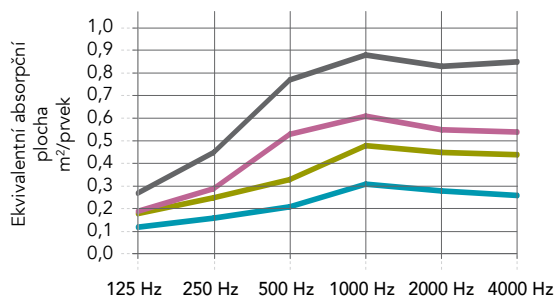

## Legenda barev (4F)

## Vlastnosti

### Zvuková pohltivost

$A_{eq}$  (m<sup>2</sup>/prvek)

*C* – středová vzdálenost mezi řadami absorberů

*H* – výška zavěšení: čistá vzdálenost mezi absorberem a stropem

	125 Hz	250 Hz	500 Hz	1000 Hz	2000 Hz	4000 Hz
1200 x 300 x 50 (4F) - Absorbéry v řadách, C300, H300	0,08	0,11	0,22	0,28	0,27	0,25
1200 x 300 x 50 (4F) - Absorbéry v řadách, C600, H300	0,11	0,16	0,34	0,46	0,44	0,39
1200 x 600 x 50 (4F) - Absorbéry v řadách, C600, H300	0,13	0,26	0,53	0,60	0,54	0,51
1200 x 600 x 50 (4F) - Absorbéry v řadách, C1200, H300	0,18	0,36	0,78	0,93	0,83	0,79