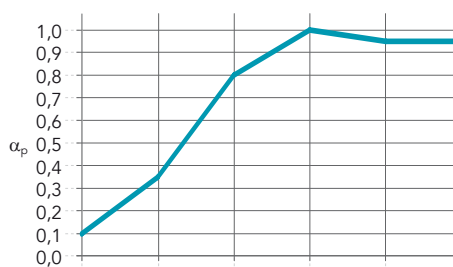

MKV = Minimální konstrukční výška

MKV-D = Minimální konstrukční výška umožňující demontáž kazety

Vlastnosti

Zvuková pohltivost
 α_w : až 0,65 (Třída C)

Tloušťka (mm) /
Závěs (mm)

	125 Hz	250 Hz	500 Hz	1000 Hz	2000 Hz	4000 Hz	α_w	Třída zvukové pohltivosti ISO	NRC
	15 / 60	0,10	0,35	0,80	1,00	0,95	0,65	C	0,75