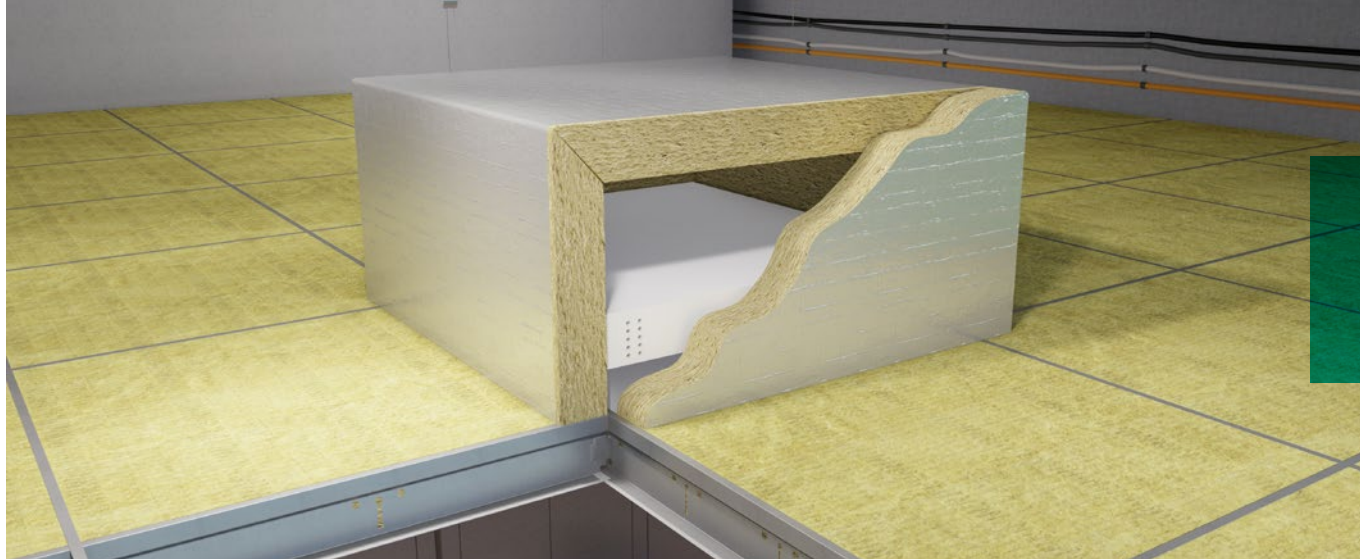

Vlastnosti

Reakce na oheň
A1

Odolnost proti vlhkosti a rozměrová stabilita
Do 100% RH

Hygiena
Kamenná vlna nepředstavuje potravu pro mikroorganismy

Prostředí
Plně recyklovatelná kamenná vlna
Recyklovaný obsah produktů Rockfon se pohybuje mezi 29 % a 64 % podle normy ISO 14021.

Uhlíková stopa
Cradle-to-Gate: 3.75 kg ekv. CO₂ (na základě EPD ověřeného třetí stranou)
Cradle-to-Grave: 5.02 kg ekv. CO₂ (na základě EPD ověřeného třetí stranou)

Klima interiéru
Vybrané výrobky Rockfon byly označeny finskou klasifikační emisí stavebních materiálů M1 a dánskou značkou Danish Indoor Climate Label pro nízkou emisi těkavých organických látek (VOC)