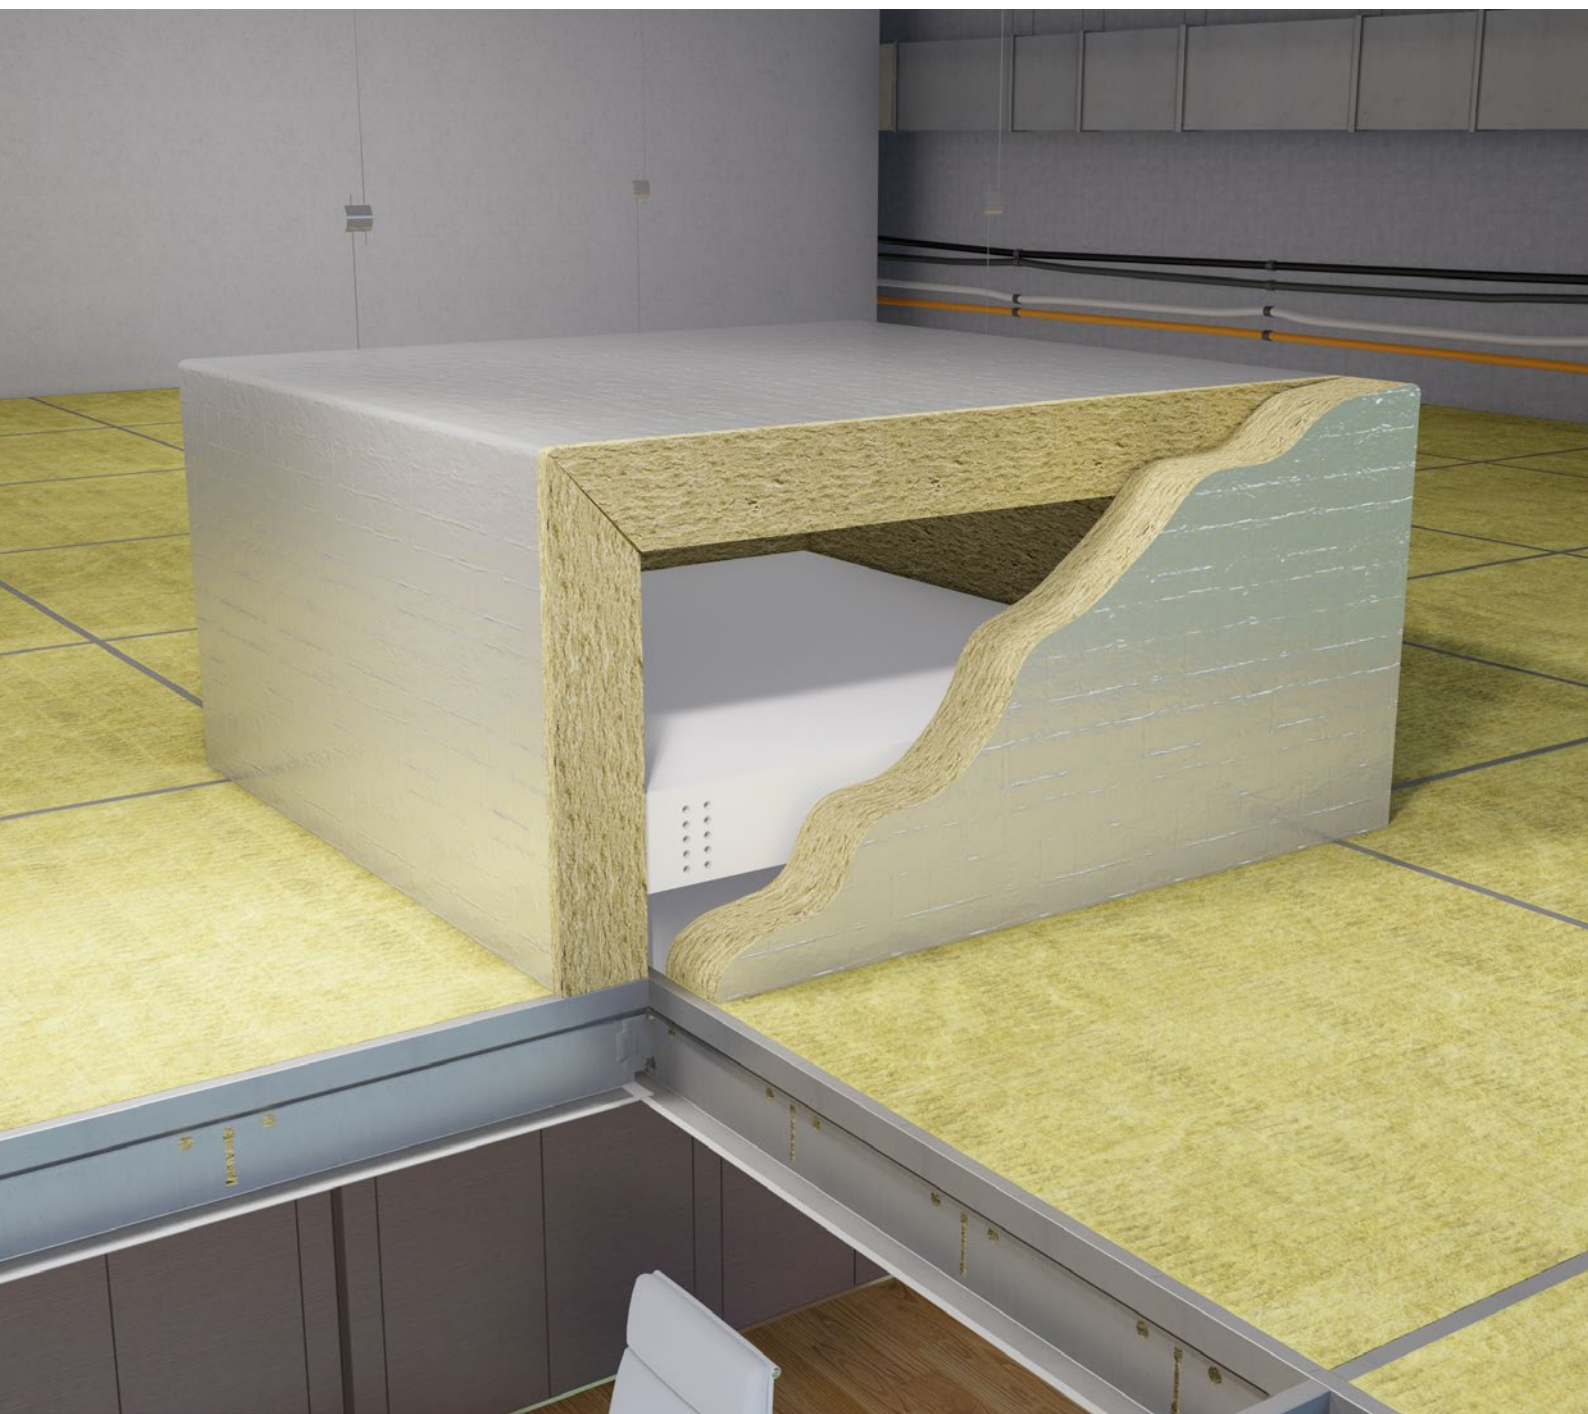

PARAMETRY VÝROBKU

Rockfon® Rocklux™

Rockfon® Rocklux™

- Protihluková zábrana omezující šíření hluku technickými instalacemi
- Ideální v kombinaci s produktovou řadou Rockfon dB pro optimální míru klidu a soukromí
- Vhodné pro širokou řadu technických instalací s různými modulárními rozměry
- Snadná instalace

Popis produktu

- Jádru z kamenné vlny
- Vnitřní strana: minerální flís
- Vnější strana: hliníková fólie

Oblast použití

- Kanceláře
- Vzdělávání
- Zdravotnictví

Modulové rozměry (mm)	Hmotnost (kg/ks)	Doporučený montážní systém
1105 x 1105 x 30 *	4,2	Rockfon® System T24 A™
1780 x 745 x 30 **	4,5	Rockfon® System T24 A™

Protihluková zábrana Rockfon Rocklux se dodává v demontovaném stavu a je třeba ji sestavit. Vnitřní / vnější rozměry po sestavení jsou následující:

* 725 x 725 x 130 / 785 x 785 x 160 mm: zábrana vhodná pro technické instalace o modulárních velikostech: 600 x 600, 625 x 625, 675 x 675 mm

** 1400 x 365 x 130 / 1460 x 425 x 160 mm: zábrana vhodná pro technické instalace o modulárních velikostech: 1200 x 300, 1250 x 312,5, 1350 x 300 mm.

Pro technické instalace o modulárních velikostech: 1200 x 600, 1250 x 625, 1350 x 600 mm použijte 2 ks zábrany Rockfon Rocklux o rozměru 1105 x 1105 x 30 mm spojené hliníkovou páskou.