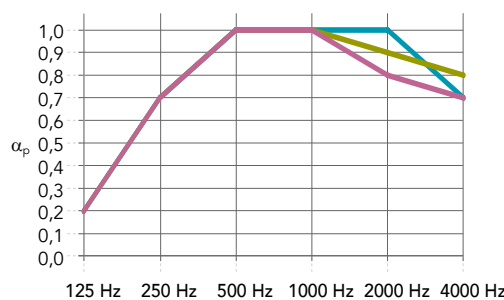

Skupina produktů	Obrázek produktu	Název dílu	Délka × šířka × výška (mm)	Množství v balení: ks	Množství v balení: kg
LAM MID		Horizontální profil Rockfon Lamella – středový	2400 x 45 x 51,8	3	4,22
LAM TB		Horizontální profil Rockfon Lamella – horní/spodní	2400 x 45 x 51,6	2	2,92
LAM END		Vertikální koncový profil Rockfon Lamella – levý/pravý	2474 x 44,7 x 9	2	1,12
LAM CON		Vertikální koncový profil Rockfon Lamella – koncový držák spojky	59,6 x 25 x 24,6	10	0,4
LAM BS		Horizontální profil Rockfon Lamella – spodní vymežovací podložka	35 x 30 x 15,3	10	0,1
LAM CON		Upevňovací klip Rockfon Lamella	29,9 x 20,5 x 13,3	200	1,03
		Zvukově pohltivý panel Rockfon Lamella v barvě Charcoal	600 x 600 x 40	8	18,6
LAM 44		Lamela Rockfon Lamella – Světlý dub 2474 44 12	2474 x 44 x 12	10	6
		Lamela Rockfon Lamella – Dub 2474 44 12		10	6
		Lamela Rockfon Lamella – Zakouřený dub 2474 44 12		10	6
LAM 39		Lamela Rockfon Lamella – Světlý dub 2474 39 21	2474 x 39 x 21	10	11,2
		Lamela Rockfon Lamella – Dub 2474 39 21		10	11,2
		Lamela Rockfon Lamella – Zakouřený dub 2474 39 21		10	11,2
LAM 34		Lamela Rockfon Lamella – Světlý dub 2474 34 30	2474 x 34 x 30	10	13,8
		Lamela Rockfon Lamella – Dub 2474 34 30		10	13,8
		Lamela Rockfon Lamella – Zakouřený dub 2474 34 30		10	13,8
LAM GR		Vodící pravítka Rockfon Lamella	458 x 40 x 40	1	0,34
LAM CON		Horizontální profil Rockfon Lamella – středový držák spojky	66 x 24,95 x 2	10	0,4

Vlastnosti

Zvuková pohltivost

α_w : až 0,90 (Třída A)
(testován celý systém)

Třída zvukové pohltivosti ISO

	125 Hz	250 Hz	500 Hz	1000 Hz	2000 Hz	4000 Hz	α_w	Třída zvukové pohltivosti ISO	NRC
Rockfon Lamella 34x30 mm + absorbent 40 mm	0,20	0,70	1,00	1,00	1,00	0,70	0,90	A	-
Rockfon Lamella 39x21 mm + absorbent 40 mm	0,20	0,70	1,00	1,00	0,90	0,80	0,90	A	-
Rockfon Lamella 44x12 mm + absorbent 40 mm	0,20	0,70	1,00	1,00	0,80	0,70	0,85	B	-