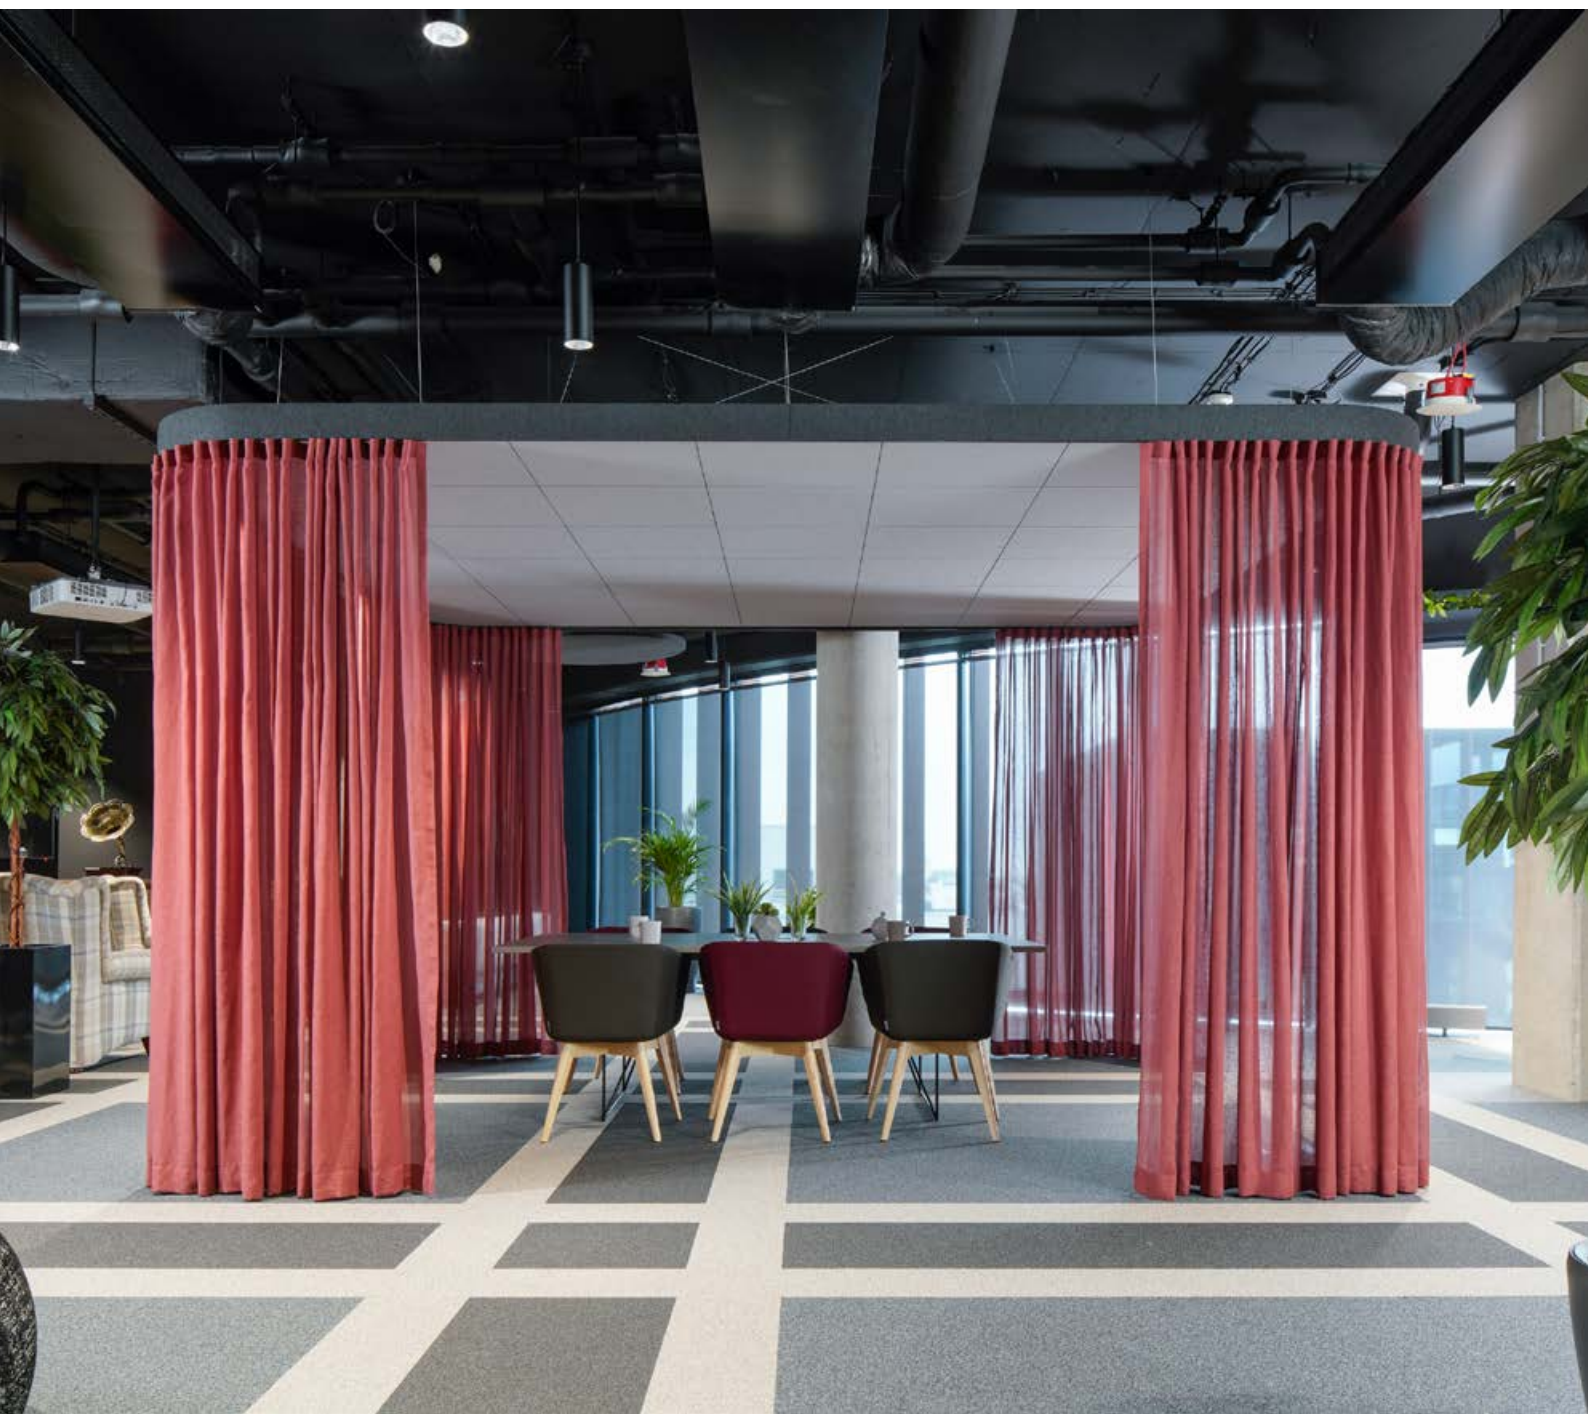

# Rockfon Hub®

**Sounds Beautiful**

- Tato platforma vnáší do interiéru víceúčelovou flexibilitu tím, že vytváří odpočinkové prostory, kde mohou lidé v klidu přemýšlet, pracovat anebo si povídat
- Měkké tvary tohoto ostrova lze doplnit potahem rámu z plstěného materiálu, osvětlením navozujícím tu správnou náladu a závěsy – můžete tak vytvořit klidné nebo útulné prostory, kde mohou lidé produktivně pracovat, aniž by byli rušeni
- Ostrov Rockfon® Hub™ se dodává jako kompletní sada, jejíž instalace je snadná a bezproblémová

## Oblast použití

- Kanceláře
- Odpočinek a sport
- Vzdělávání
- Komerční prostory
- Černý eloxovaný rám v organickém tvaru.
- Potah z plstěného materiálu ve třech různých barvách: světle šedá, tmavě šedá, bílá.
- Předem vybrané zapuštěné desky: bílé desky Rockfon Blanka® nebo barevné desky Rockfon Color-all®.