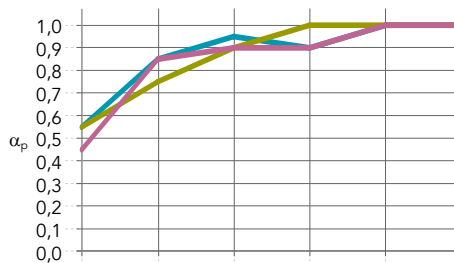

Hrany /
Tloušťka (mm) /
Závěs (mm)

	125 Hz	250 Hz	500 Hz	1000 Hz	2000 Hz	4000 Hz	α_w	Třída zvukové pohltivosti ISO	NRC
Blanka X: 22 / 200	0,55	0,85	0,95	0,90	1,00	1,00	0,95	A	0,95
Blanka X: 22 / 1000	0,55	0,75	0,90	1,00	1,00	1,00	0,95	A	0,95
Color-all X: 22 / 200	0,45	0,85	0,90	0,90	1,00	1,00	0,95	A	0,95

Reakce na oheň

A1
(komponenty desek a rastru)

Vnitřní ovzduší

Stropní produkty Rockfon jsou klasifikovány ve třídě E1 podle normy EN 13964 (EN 717-1). Stropní produkty Rockfon mají velmi nízké uvolňování VOC (těkavých organických látek). Některé z produktů Rockfon dosáhly následujících výkonnostních úrovní a označení týkajících se emisí do vnitřního ovzduší:

Čištění

- Vysavačem

Hygiena

Kamenná vlna nepředstavuje potravu pro mikroorganismy

Přípustné zatížení konstrukce

17 kg/m

Nezávadnost materiálů

Všechny materiály použité v produktech Rockfon jsou prověřené podle technického kontrolního seznamu A20 a seznamu zakázaných látek podle nařízení REACH a neobsahují látky vzbuzující mimořádné obavy (SVHC). Vlákná kamenné vlny Rockfon splňují nařízení EU o bezpečných vláknech a jsou certifikována Evropskou certifikační komisí pro minerální vlnu EUCEB.

Recyklovatelnost

Plně recyklovatelná kamenná vlna