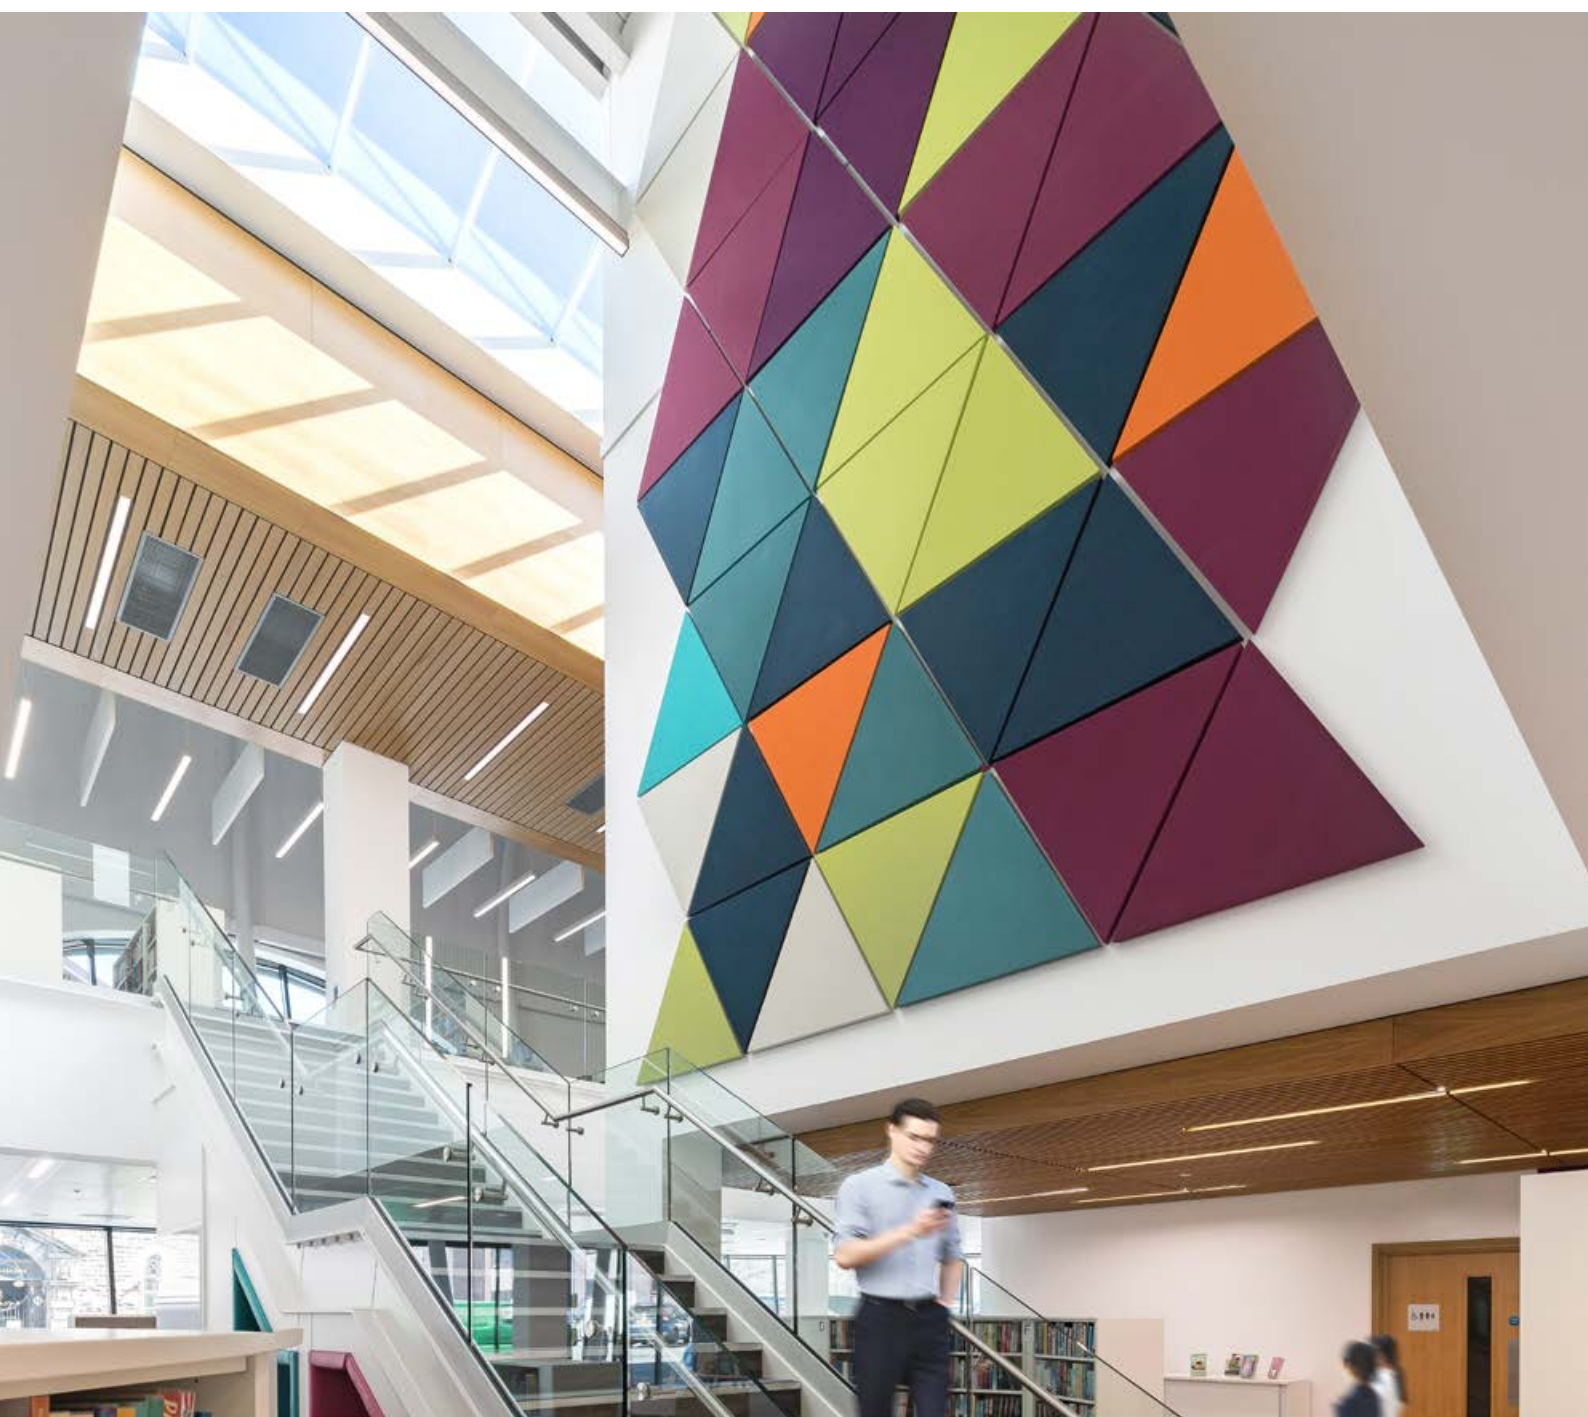

PARAMETRY VÝROBKU

Rockfon® Eclipse™ Customised

Sounds Beautiful

Rockfon® Eclipse™ Customised

- Inovativní a vzhledově atraktivní bezrámový akustický ostrůvek s hladkým, matným povrchem a v neomezené nabídce barev dle vzorníku NCS
- Rockfon Eclipse Customised je k dispozici v neomezené nabídce tvarů, což dovoluje jedinečnou svobodu navrhování a umožňuje inspirovat a vylepšit váš návrh interiéru
- Rockfon Eclipse Customised lze snadno a rychle nainstalovat samostatně nebo tam, kde nelze instalovat tradiční zavěšené podhledy
- Protože zadní povrch nabízí skvělou odrazivost světla i tepla, je tento strop perfektní pro instalace využívající tepelnou hmotu budovy

Popis produktu

- Ostrůvek z kamenné vlny
- Lící strana: hladký, na zakázku barvený, matný flís
- Zadní strana: bílý rubový flís
- Lakované hrany

Oblast použití

- Komerční prostory
- Vzdělávání
- Kanceláře
- Odpočinek a sport