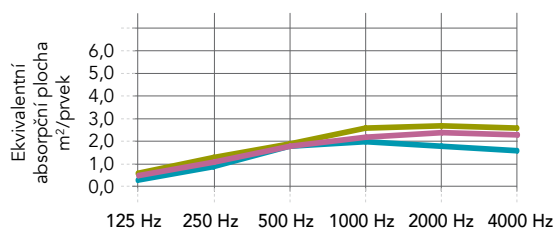

Pozn.: MKV / MKV-D 190 mm je pro montážníka velmi pohodlná konstrukční výška. Při této výšce má 150mm prostor nad horním povrchem desky pro manipulaci. V praxi lze tuto výšku výrazně snížit, a to dokonce až na 110 mm, což vede také ke snížení MKV / MKV-D až na 150 mm.

* Úplné informace o dopadu na životní prostředí naleznete v našich produktových EPD dostupných na rockfon.link/cz-epd. Kvůli rozdílům ve výpočtových metodách a předpokladech scénářů obecně nejsou hodnoty dopadu na životní prostředí deklarované různými výrobci přímo srovnatelné.

Vlastnosti

Zvuková pohltivost

A_{eq} (m²/prvek)

*Vzdálenost mezi prvky je rovna nebo větší než 2 000 mm. V případě dotazů nebo podrobnějších informací, které se týkají akustiky, se obraťte na technického poradce společnosti Rockfon.