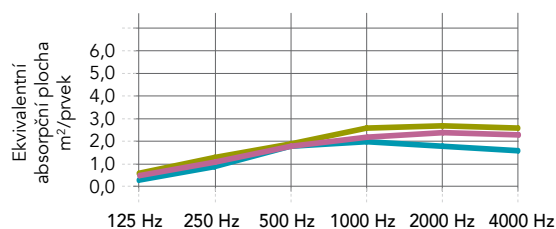

Pozn.: MKV / MKV-D 190 mm je pro montážníka velmi pohodlná konstrukční výška. Při této výšce má 150mm prostor nad horním povrchem desky pro manipulaci. V praxi lze tuto výšku výrazně snížit, a to dokonce až na 110 mm, což vede také ke snížení MKV / MKV-D až na 150 mm.

* Úplné informace o dopadu na životní prostředí naleznete v našich produktových EPD dostupných na rockfon.link/cz-epd. Kvůli rozdílům ve výpočtových metodách a předpokladech scénářů obecně nejsou hodnoty dopadu na životní prostředí deklarované různými výrobci přímo srovnatelné.

Vlastnosti

Zvuková pohltivost

A_{eq} (m²/prvek)

*Vzdálenost mezi prvky je rovna nebo větší než 2 000 mm. V případě dotazů nebo podrobnějších informací, které se týkají akustiky, se obraťte na technického poradce společnosti Rockfon.