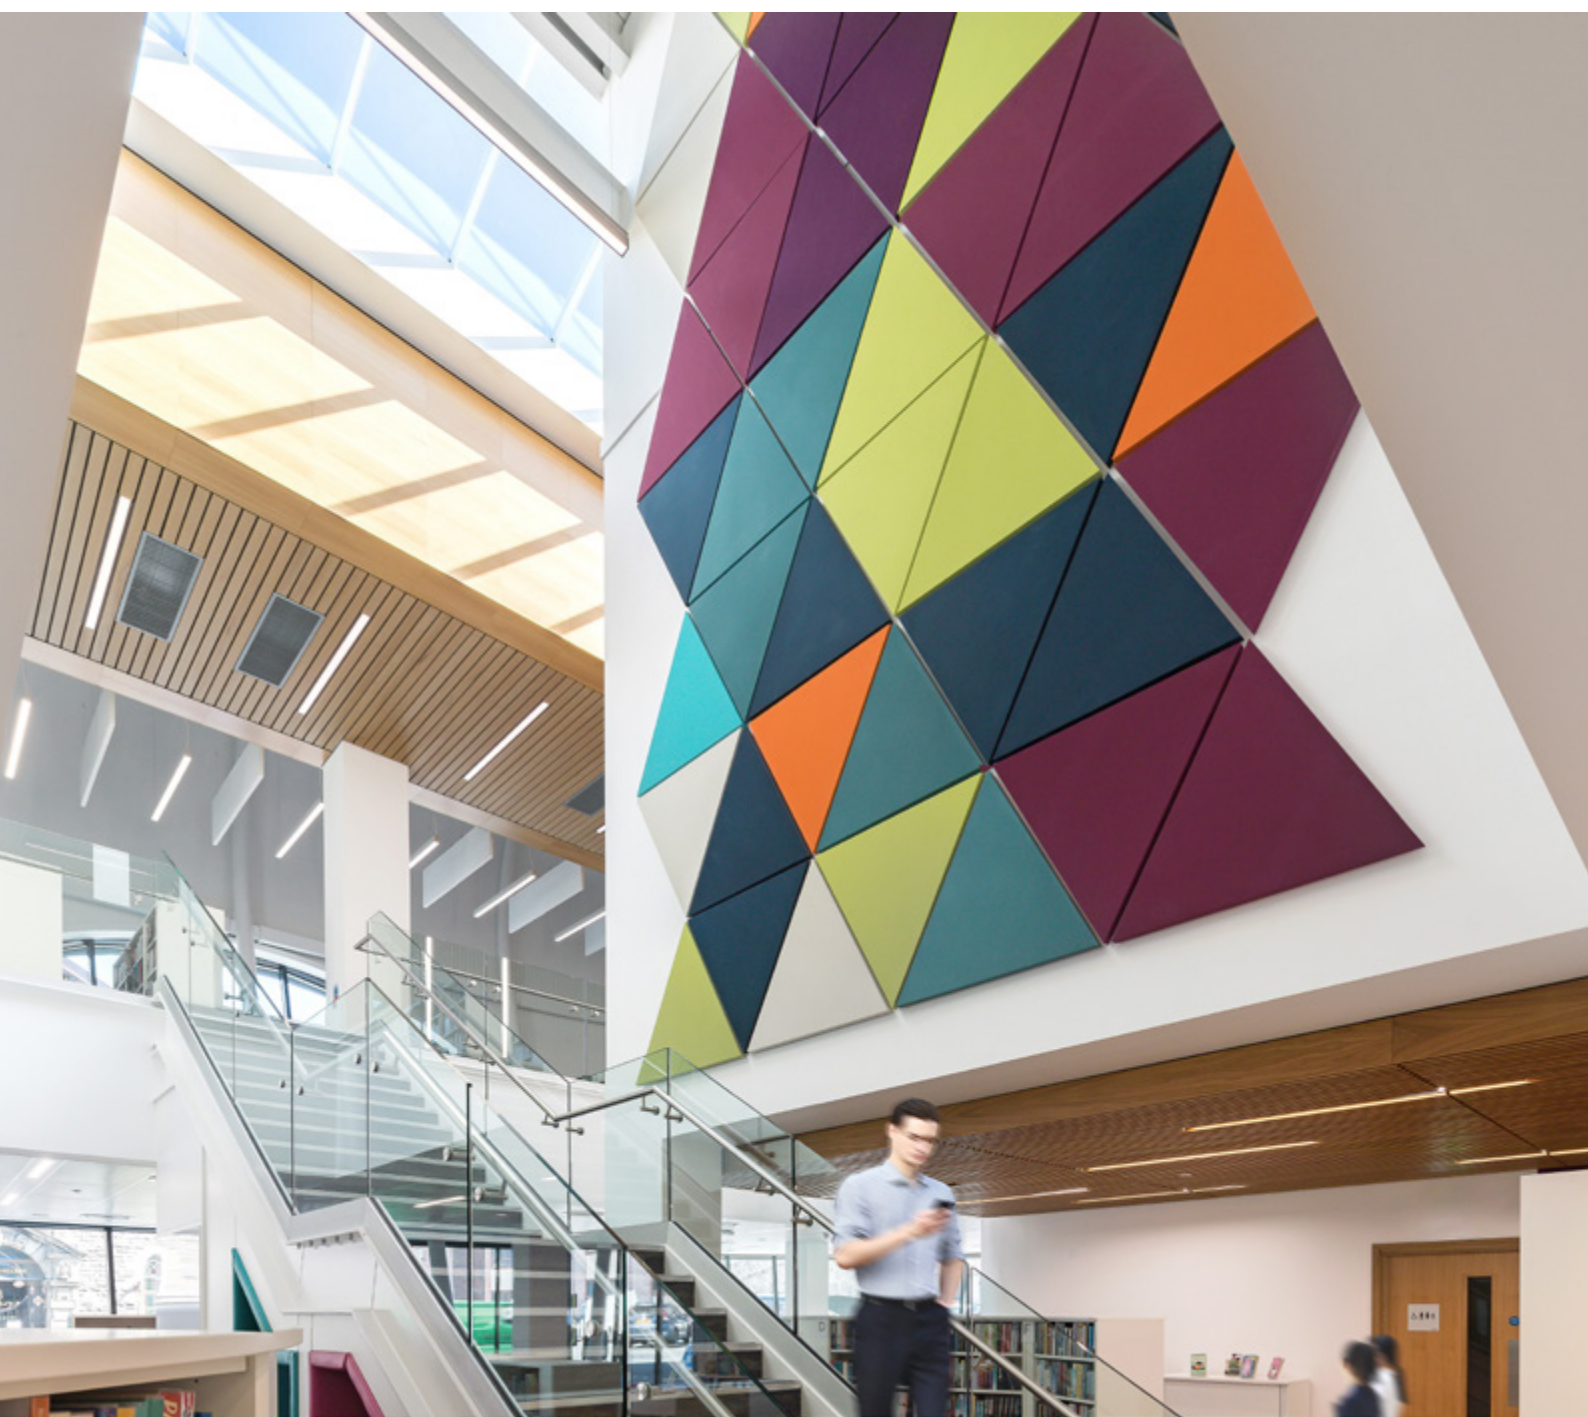

PARAMETRY VÝROBKU

Rockfon® Eclipse Customised

Sounds Beautiful

Rockfon® Eclipse Customised

- Inovativní a vzhledově atraktivní bezrámový akustický ostrůvek s hladkým, matným povrchem a v neomezené nabídce barev dle vzorníku NCS
- Rockfon Eclipse Customised je k dispozici v neomezené nabídce tvarů, což dovoluje jedinečnou svobodu navrhování a umožňuje inspirovat a vylepšit váš návrh interiéru
- Rockfon Eclipse Customised lze snadno a rychle nainstalovat samostatně nebo tam, kde nelze instalovat tradiční zavěšené podhledy
- Protože zadní povrch nabízí skvělou odrazivost světla i tepla, je tento strop perfektní pro instalace využívající tepelnou hmotu budovy

Popis produktu

- Ostrůvek z kamenné vlny
- Lící strana: hladký, na zakázku barvený, matný flís
- Zadní strana: bílý rubový flís
- Lakované hrany

Oblast použití

- Komerční prostory
- Vzdělávání
- Kanceláře
- Odpočinek a sport