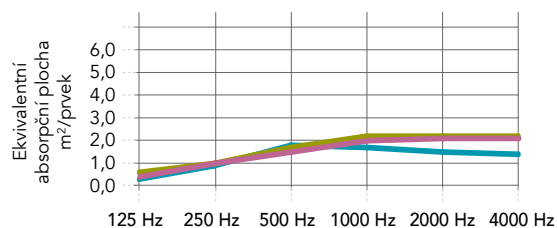

Vlastnosti

Zvuková pohltivost

A_{eq} (m²/prvek)

*Vzdálenost mezi prvky je rovna nebo větší než 2 000 mm. V případě dotazů nebo podrobnějších informací, které se týkají akustiky, se obraťte na technického poradce společnosti Rockfon.