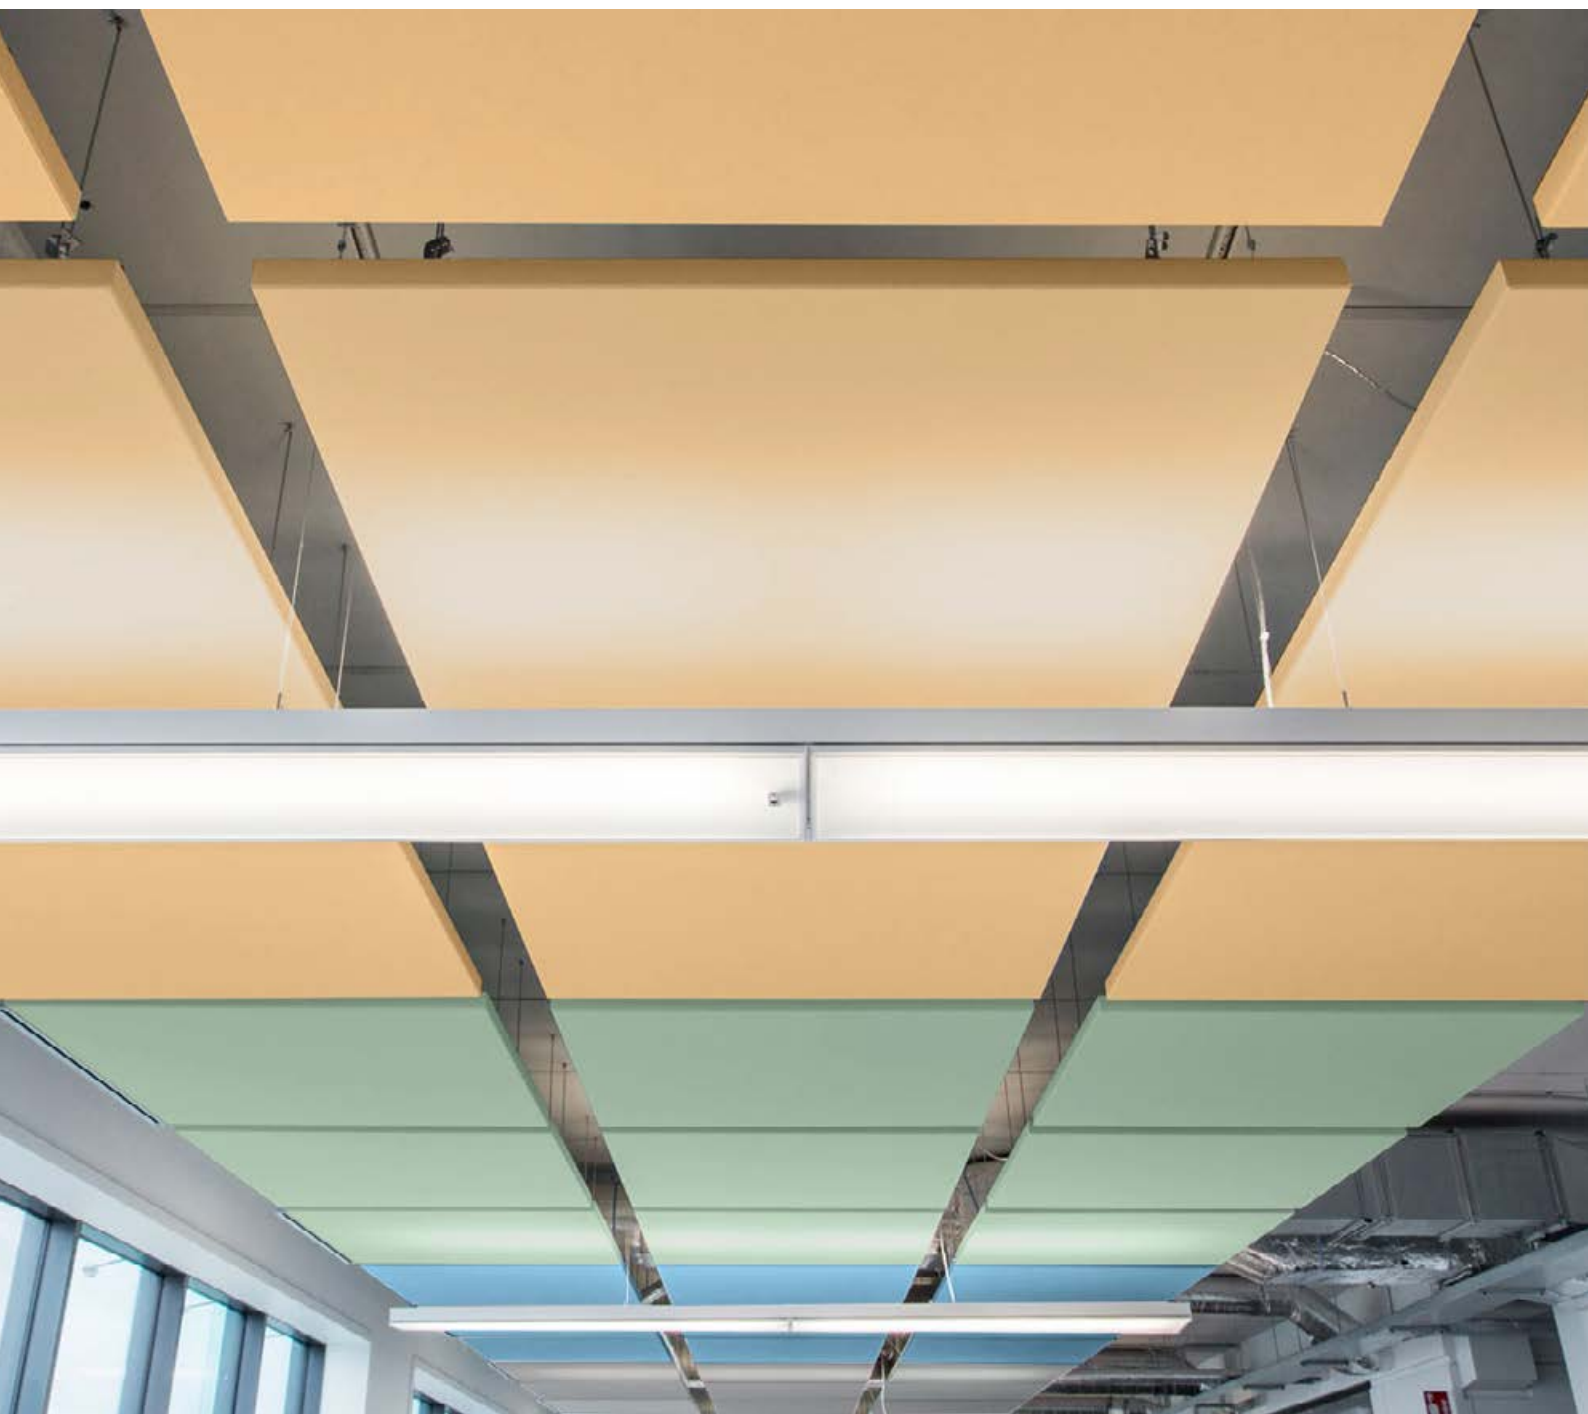

PARAMETRY VÝROBKU

Rockfon® Eclipse™ Colour

Sounds Beautiful

Rockfon® Eclipse™ Colour

- Inovativní a vzhledově atraktivní bezrámový akustický ostrůvek s hladkým, barevným a matným povrchem
- Rockfon Eclipse Colour je k dispozici ve dvou formátech (kruhový a čtvercový) a 11 exkluzivních barvách z řady Rockfon Color-All, které inspiřují a vylepšují váš návrh interiéru
- Jemné, ale hravé barvy, které lze kombinovat ve stejné místnosti nebo v různých místnostech téže budovy
- Rockfon Eclipse Colour lze snadno a rychle nainstalovat samostatně nebo tam, kde nelze instalovat tradiční zavěšené podhledy
- Protože zadní povrch nabízí skvělou odrazivost světla i tepla, je tento strop perfektní pro instalace využívající tepelnou hmotu budovy

Popis produktu

- Ostrůvek z kamenné vlny
- Lící strana: hladký, barevný a matný flís
- Zadní strana: bílý rubový flís
- Lakované hrany

Oblast použití

- Komerční prostory
- Vzdělávání
- Kanceláře
- Odpočinek a sport