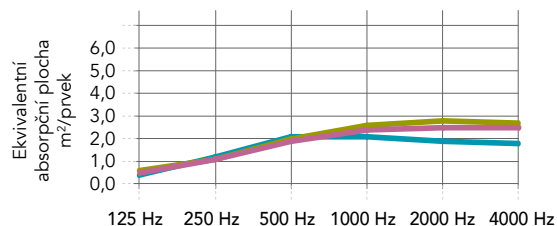

125 Hz	250 Hz	500 Hz	1000 Hz	2000 Hz	4000 Hz
Čtverec 1160 jednotlivý prvek* (výška svěšeni 45 mm)	0,4	1,2	2,1	2,1	1,9	1,8
Čtverec 1160 jednotlivý prvek* (výška svěšeni 500 mm)	0,6	1,1	2,0	2,6	2,8	2,7
Čtverec 1160 sestava 2 x 4 prvky, vzdálenost 300 mm (výška svěšeni 500 mm)	0,5	1,1	1,9	2,4	2,5	2,5

Reakce na oheň

A2-s1,d0

Odraz světla

V závislosti na barvě

Odolnost proti vlhkosti a rozměrová stabilita

Až do 100% RH

Žádná viditelná deformace při vysoké vlhkosti
Rockfon Eclipse by neměl být používán v bazénech a externích objektech. Pro více informací kontaktujte Rockfon.

Čištění

- Vysavačem

Hygiena

Kamenná vlna nepředstavuje potravu pro mikroorganismy

Recyklovatelnost

Plně recyklovatelná kamenná vlna

Vnitřní ovzduší

Stropní produkty Rockfon jsou klasifikovány ve třídě E1 podle normy EN 13964 (EN 717-1). Stropní produkty Rockfon mají velmi nízké uvolňování VOC (těkavých organických látek). Některé z produktů Rockfon dosáhly následujících výkonnostních úrovní a označení týkajících se emise do vnitřního ovzduší:

Nezávadnost materiálů

Všechny materiály použité v produktech Rockfon jsou prověřené podle technického kontrolního seznamu A20 a seznamu zakázaných látek podle nařízení REACH a neobsahují látky vzbuzující mimořádné obavy (SVHC). Vláčna kamenné vlny Rockfon splňují nařízení EU o bezpečných vláknech a jsou certifikována Evropskou certifikační komisí pro minerální vlnu EUCEB.