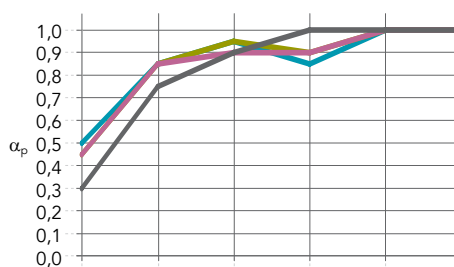

Hrany /
Tloušťka (mm) /
Závěs (mm)

	125 Hz	250 Hz	500 Hz	1000 Hz	2000 Hz	4000 Hz	α_w	Třída zvukové pohltivosti ISO	NRC
A: 15 / 200	0,50	0,85	0,95	0,85	1,00	1,00	0,95	A	0,90
E: 20 / 200	0,45	0,85	0,95	0,90	1,00	1,00	0,95	A	0,95
X: 22 / 200	0,45	0,85	0,90	0,90	1,00	1,00	0,95	A	0,95
40 / 40	0,30	0,75	0,90	1,00	1,00	1,00	0,95	A	0,95

Reakce na oheň
A1
Color-all Mercury: A2-s1,d0

Odraz světla
V závislosti na barvě

Odolnost proti vlhkosti a rozměrová stabilita
Až do 100% RH
Žádná viditelná deformace při vysoké vlhkosti
C/ON

Čištění
- Vysavačem

Hygiena
Kamenná vlna nepředstavuje potravu pro mikroorganismy

Recyklovatelnost
Plně recyklovatelná kamenná vlna

Vnitřní ovzduší
Stropní produkty Rockfon jsou klasifikovány ve třídě E1 podle normy EN 13964 (EN 717-1). Stropní produkty Rockfon mají velmi nízké uvolňování VOC (těkavých organických látek). Některé z produktů Rockfon dosáhly následujících výkonnostních úrovní a označení týkajících se emisí do vnitřního ovzduší:

Nezávadnost materiálů
Všechny materiály použité v produktech Rockfon jsou prověřené podle technického kontrolního seznamu A20 a seznamu zakázaných látek podle nařízení REACH a neobsahují látky vzbuzující mimořádné obavy (SVHC). Vlákná kamenné vlny Rockfon splňují nařízení EU o bezpečných vláknech a jsou certifikována Evropskou certifikační komisí pro minerální vlnu EUCEB.