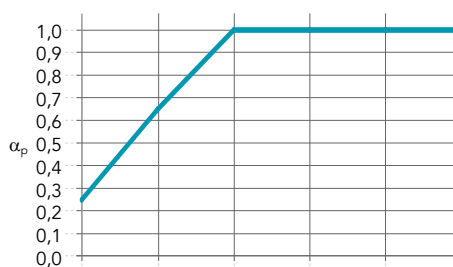

Tloušťka (mm) /
Závěs (mm)

	125 Hz	250 Hz	500 Hz	1000 Hz	2000 Hz	4000 Hz	α_w	Třída zvukové pohltivosti ISO	NRC
	61 / 61	0,25	0,65	1,00	1,00	1,00	0,95	A	0,90

Reakce na oheň
B-s1,d0
Dle normy EN 13501-1

Čištění
- Rám: vysavačem, vlhkým hadříkem a pěnou pod nízkým tlakem
- Plátno: vysavačem, vlhkým hadříkem a praním v běžném pracovním cyklu v pračce do 70 stupňů

Hygiena
Kamenná vlna nepředstavuje potravu pro mikroorganismy

Odolnost proti nárazu
Stěnový panel Rockfon Canva byl testován na odolnost proti nárazu podle normy EN 13964, příloha D a splňuje požadavky na odolnost proti nárazu pro třídu 2A

Recyklovatelnost
Plně recyklovatelná kamenná vlna

Vnitřní ovzduší
Stropní produkty Rockfon jsou klasifikovány ve třídě E1 podle normy EN 13964 (EN 717-1).

Nezávadnost materiálů
Všechny materiály použité v produktech Rockfon jsou prověřené podle technického kontrolního seznamu A20 a seznamu zakázaných látek podle nařízení REACH a neobsahují látky vzbuzující mimořádné obavy (SVHC). Vlákná kamenné vlny Rockfon splňují nařízení EU o bezpečných vláknech a jsou certifikována Evropskou certifikační komisí pro minerální vlnu EUCEB.