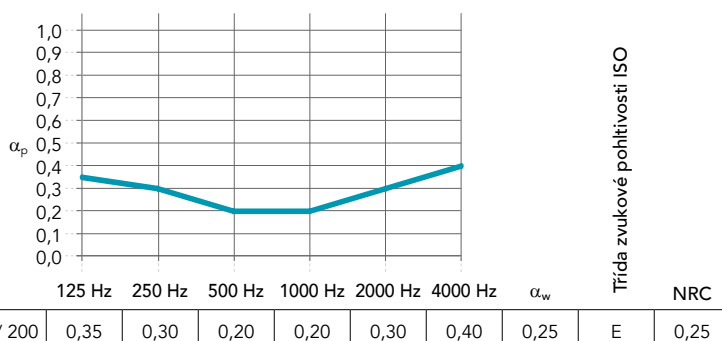

Hrana	Modulové rozměry (mm)	Hmotnost (Kg/m ²)	MKV / MKV-D (mm)	Doporučený montážní systém	Recyklovaný obsah	Cradle to Cradle Certified®	A1-A3 Dopad výrobní fáze (kg CO ₂ eq/ m ²)*	A1-C4 Dopad celého životního cyklu (kg CO ₂ eq/ m ²)*
 A15	600 x 600 x 20	3,4	50 / 100	Rockfon® System T15 A™	37%		3,4	4,37
	1200 x 600 x 20		50 / 100	Rockfon® System T15 A™				
 A24	600 x 600 x 20	3,4	50 / 100	Rockfon® System T24 A™	37%		3,4	4,37
	1200 x 600 x 20		50 / 100	Rockfon® System XL T24 A™				
			50 / 100	Rockfon® System T24 A™				
			50 / 100	Rockfon® System Bandrastrer A™				

MKV = Minimální konstrukční výška

MKV-D = Minimální konstrukční výška umožňující demontáž kazety

* Úplné informace o dopadu na životní prostředí naleznete v našich produktových EPD dostupných na rockfon.link/cz-epd. Kvůli rozdílům ve výpočtových metodách a předpokladech scénářů obecně nejsou hodnoty dopadu na životní prostředí deklarované různými výrobci přímo srovnatelné.

Vlastnosti

Zvuková pohltivost
 α_w : 0,25 (Třída E)

Hrany /
 Tloušťka (mm) /
 Závěs (mm)

20 / 200	0,35	0,30	0,20	0,20	0,30	0,40	0,25	E	0,25
----------	------	------	------	------	------	------	------	---	------

Vzhled
 Super bílý povrch
 L hodnota: 94,5
 Bělost (L hodnota) produktu je testována v souladu s normou ISO 7724 a měřena na stupnici od 1 (černá) do 100 (bílá).

Vysoce matný povrch, perfektní v kritickém bočním světle
 Lesk: 0,8 jednotky lesku při úhlu 85°
 Lesk produktu je testován v souladu s normou ISO 2813.