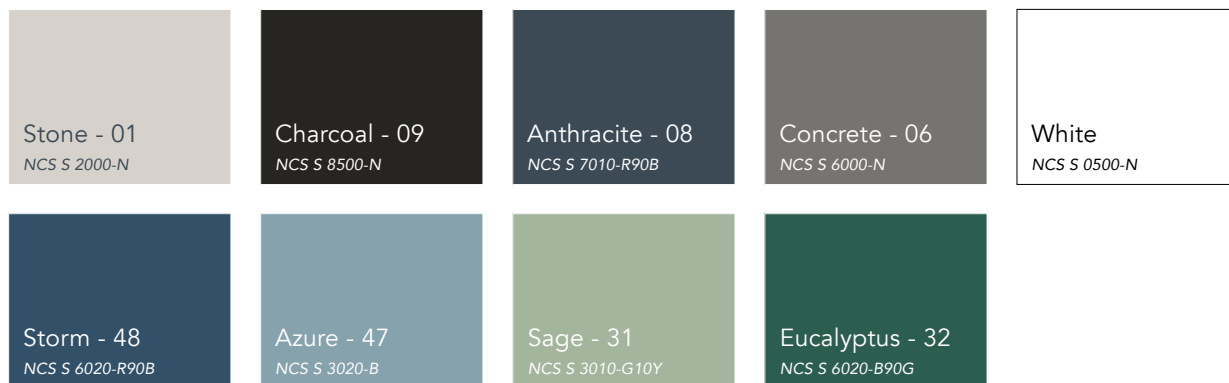

## Couleurs

Les codes NCS correspondent aux couleurs les plus proches. La couleur réelle des îlots peut être légèrement différente de celle imprimée en raison de la texture, de la surface et de la couleur de la laine de roche.