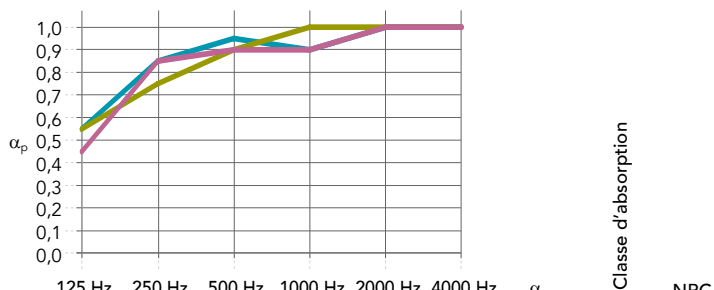

### Description du produit

- **Rockfon Hub® est disponible en 4 dimensions :**

- 3000 x 4800mm (petit) - poids 82.4kg
- 3600 x 4200mm (moyen) - poids 80.1kg
- 4800 x 4800mm (large) - poids 118,4kg
- 4800 x 7200mm (extra large) - poids 160.7kg
- Cadre noir anodisé aux angles arrondis.
- Feutrine en trois couleurs au choix : gris clair, gris foncé, blanc.
- Dalles présélectionnées sans ossature visible : en extra blanc avec Rockfon Blanka® ou en couleurs avec Rockfon Color-all®.

### Applications

- Bureau
- Loisirs
- Éducation
- Commerce

Groupe Produits	Visuel du produit	Description	Longueur x Largeur x Hauteur (mm)	pcs. par carton	kg par carton
		Rockfon Blanka®	600 x 600 x 22	10	13,3
		Rockfon Color-all®		10	13,3
HUB FRS		Profilé droit Hub	1800 x 35 x 110	2	8,2
			2400 x 35 x 110	2	11
			3000 x 35 x 110	2	13,8
			3600 x 35 x 110	2	16,5
HUB FRC		Profilé d'angle Hub	1066 x 35 x 110	4	9,8
HUB CAS		Armature	2976 x 40 x 40	1	6
			3576 x 40 x 40	1	7,2
			1200 x 40 x 40	1	2,4
			868 x 40 x 40	1	1,8
HUB SCREW M6		Vis de raccord			
HUB CON		Raccord droit pour profilé Hub			
		Connecteur			
		Interconnecteur en R			
		Clip d'intersection			
HUB HHSS		Vis à tête plate M6			
HUB WIRE		Kit câble de contreventement			
		Kit câble vertical			
HUB GLI		Attache de rideau			
HUB FELT		Feutrine pour finition du cadre			
T24 MR CL&HK		Porteur T24 à clic / à crochet	3600 x 24 x 38	15	19,5
T24 CT CLICK		Entretoise T24 à clic	600 x 24 x 38	45	8,2
HUB MOLD		Gabarit de découpe	-	1	0,5

## Performance

**Absorption acoustique**  
 $\alpha_w$ : 0,95 (Classe A)

Finition périphérique:  
 Épaisseur (mm) / Hauteur  
 suspension (mm)

	125 Hz	250 Hz	500 Hz	1000 Hz	2000 Hz	4000 Hz	$\alpha_w$	Classe d'absorption	NRC
Blanka X: 22 / 200	0,55	0,85	0,95	0,90	1,00	1,00	0,95	A	0,95
Blanka X: 22 / 1000	0,55	0,75	0,90	1,00	1,00	1,00	0,95	A	0,95
Color-all X: 22 / 200	0,45	0,85	0,90	0,90	1,00	1,00	0,95	A	0,95