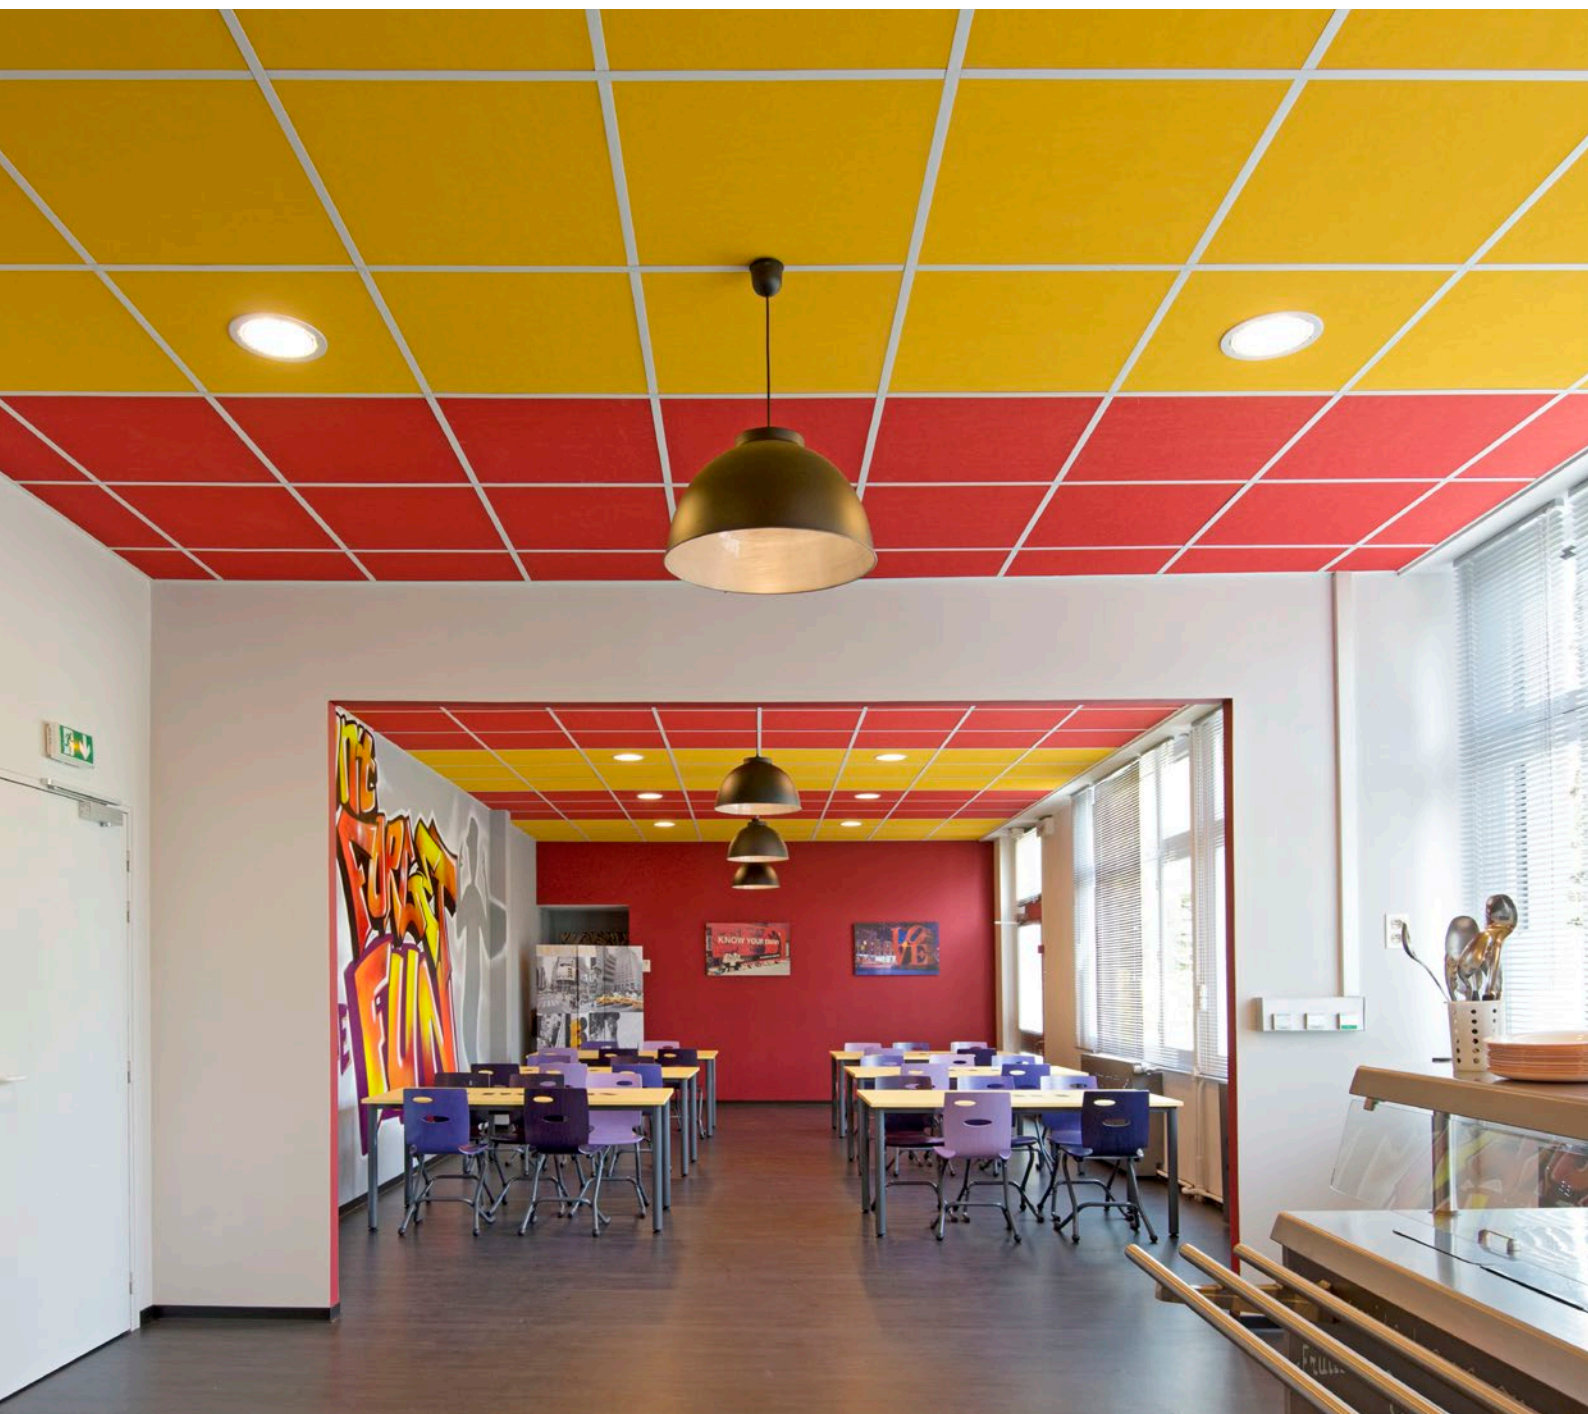

FICHE TECHNIQUE

Rockfon Color-all® Special

Rockfon Color-all® Special

- Surface lisse et mate, innovante et esthétiquement agréable, dans une gamme de couleurs personnalisables à souhait avec le système NCS
- Rockfon Color-all Special est disponible dans un large choix de dimensions et de bords permettant une liberté de conception unique pour inspirer et améliorer votre aménagement intérieur

Description Du Produit

- Panneau en laine de roche
- Face visible : voile coloré, finition lisse et mate
- Face arrière : contre-voile

Applications

- Industrie & Stockage
- Bureau
- Loisirs
- Commerce
- Éducation
- Santé