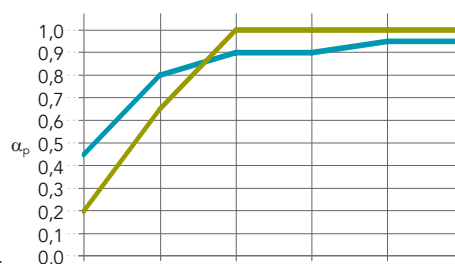

Épaisseur (mm) / Hauteur suspension (mm)

	125 Hz	250 Hz	500 Hz	1000 Hz	2000 Hz	4000 Hz	α_w	Classe d'absorption	NRC
20-40 / 200	0,45	0,80	0,90	0,90	0,95	0,95	0,95	A	0,85
40 / 40	0,20	0,65	1,00	1,00	1,00	1,00	0,95	A	0,95

Réaction au feu
A2-s1,d0

Réflexion à la lumière
Selon finition.

Résistance à l'humidité et résistance à la flexion
Jusqu'à 100 % RH. Aucun affaissement visible même dans des conditions d'humidité extrême.
C/0N

Entretien
- Aspirateur

Hygiène
La laine de roche ne contient aucun élément nutritif et ne permet pas le développement des micro-organismes

Environnement
Laine de roche entièrement recyclable
Le contenu recyclé des produits Rockfon se situe entre 29 et 64 % conformément à la norme ISO 14021.

Environnement intérieur
Une sélection de produits Rockfon bénéficie de la classification finlandaise M1 et du label danois DICL sur la qualité de l'air intérieur.
Indice de concentration d'activité I < 1