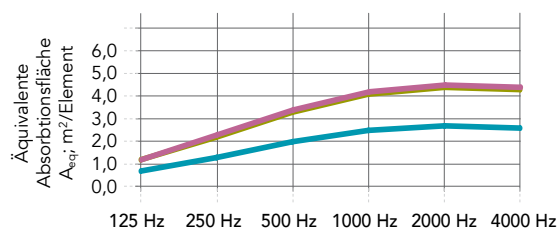

Anwendungsbereiche

- Büro
- Bildung
- Freizeit & Sport
- Gesundheitswesen

Modulgrösse (Breite x Höhe x Stärke) in mm	Zirkagewicht (kg/Stück)
1000 x 1300 x 61	10
1700 x 1300 x 61	17
1200 x 1800 x 61	15

Die Rahmenstärke beträgt immer 61 mm. Es besteht die Möglichkeit, die Modulgrösse auf Anfrage anzupassen.

Mindestgrösse (B x H): 800 x 1000 mm

Maximale Grösse (B x H): 2400 x 2000 mm

Steel base options

Leistung

Schallabsorption

A_{eq} (m²/Einzelement)

Schallabschirmung

Als Schallabschirmung versteht man die Schallpegelreduzierung zwischen Sender und Empfänger bei Verwendung einer dazwischen positionierten Abschirmung. Die Schallabschirmung (Reduzierung) wird in Dezibel dB(A) ausgedrückt.

	125 Hz	250 Hz	500 Hz	1000 Hz	2000 Hz	4000 Hz
1,30 m ² (1,00 x 1,30 m) (berechneter Wert)	0,70	1,30	2,00	2,50	2,65	2,60
2,16 m ² (1,20 x 1,80 m) (gemessener Wert)	1,15	2,20	3,30	4,10	4,35	4,30
2,21 m ² (1,70 x 1,30 m) (berechneter Wert)	1,20	2,25	3,35	4,20	4,50	4,40