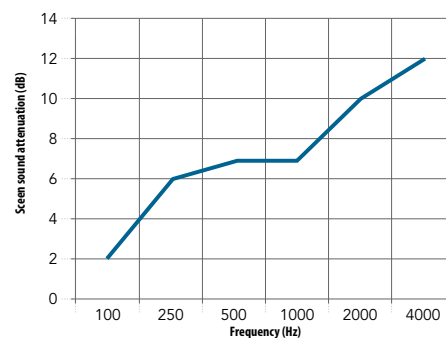

Brandverhalten

B-s1,d0
Gemäss EN 13501-1

Reinigung

- Rahmen: Staubsauger mit weichem Bürstenaufsatz, feuchtes Tuch & Niederdruck-Schaumreinigung
- Textil: Staubsauger mit weichem Bürstenaufsatz, feuchtes Tuch & normaler Maschinenwaschgang bis zu 70 Grad

Hygiene

Steinwolle bildet keinen Nährboden für gesundheitsschädliche Mikroorganismen.

Recyclbarkeit

Vollständig recycelbare Steinwolle

Innenklima

Rockfon Deckenplatten sind in die Klasse E1 gemäss EN 13964 (EN 717-1) eingestuft.

Materialgesundheit

Alle in Rockfon Produkten verwendeten Materialien werden gemäss der technischen Checkliste A20 und auf die Liste der eingeschränkten Stoffe nach REACH geprüft und enthalten keine besonders besorgniserregenden Stoffe (SVHC). Rockfon Steinwollefasern entsprechen der EU-Verordnung für sichere Fasern und besitzen eine EUCEB-Zertifizierung.