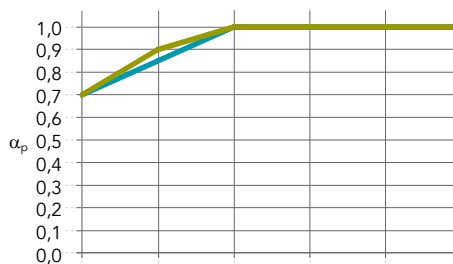

Produktbeschreibung

- Steinwolleplatte in einer perforierten Folie

Anwendungsbereiche

- Büro
- Bildung
- Freizeit & Sport
- Einzelhandel

Kante	Modulgröße (mm)	Zirkagewicht (kg/m ²)	
Rockfon Bass Plus	1200 x 600 x 50	2,7	-
Rockfon Bass Plus - Blanka 20mm	1200 x 600 x 70	5,0	
Rockfon Bass Plus - Tropic A 20mm		5,1	

Leistung

Schallabsorption
 α_w : 1,00 (Klasse A)

Dicke (mm) /
 Konstruktionshöhe (mm)

	125 Hz	250 Hz	500 Hz	1000 Hz	2000 Hz	4000 Hz	α_w	Schallabsorptionsklasse	NRC
Blanka A 20mm + Bass Plus - 70 / 200	0,70	0,85	1,00	1,00	1,00	1,00	1,00	A	1,00
Tropic A 20mm + Bass Plus - 70 / 200	0,70	0,90	1,00	1,00	1,00	1,00	1,00	A	1,00