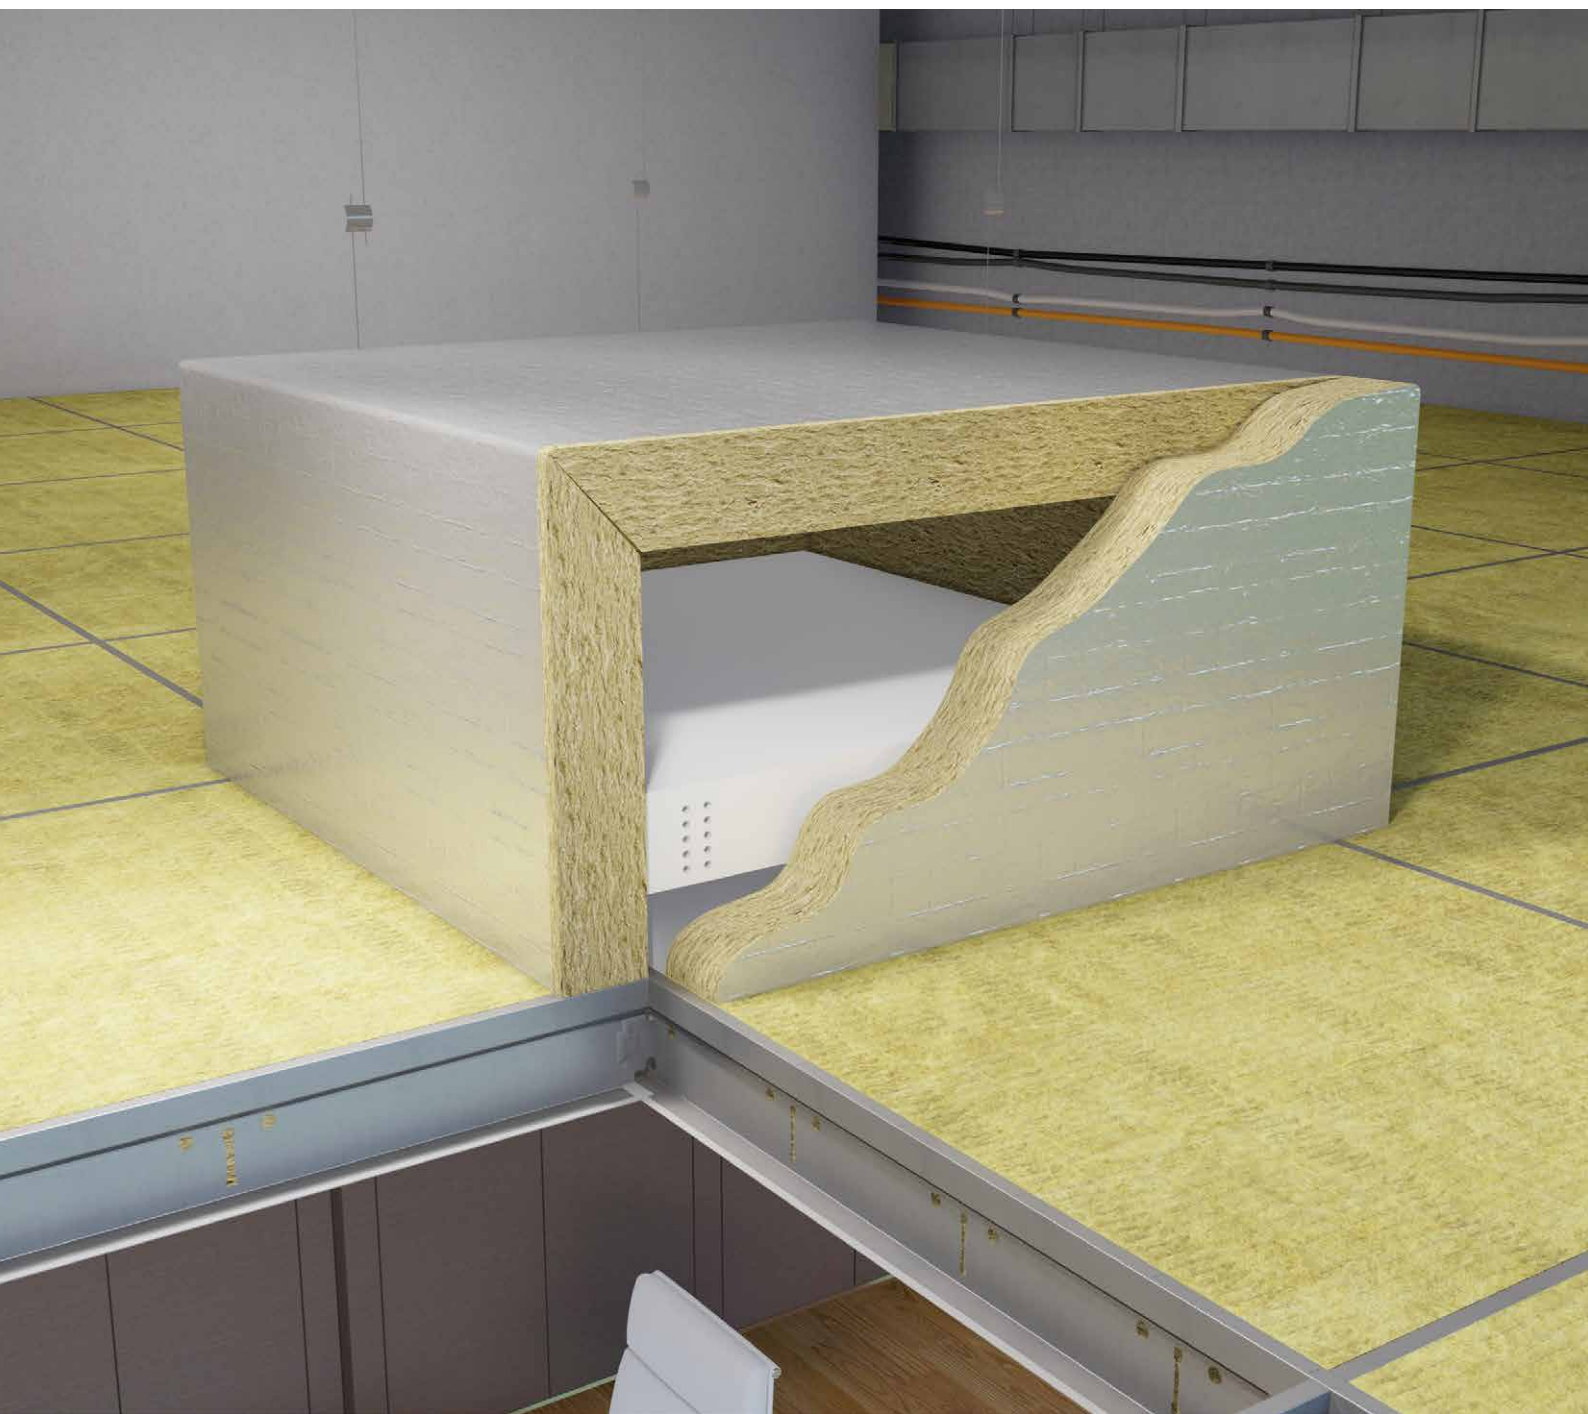

DATABLAD

Rockfon Rocklux®

Sounds Beautiful

Rockfon Rocklux®

- Geluidsisolerende kap waardoor geluidsoverdracht via technische installaties beperkt wordt
- Ideaal in combinatie met Rockfon dB producten voor optimale privacy
- Geschikt voor een breed assortiment aan technische installaties in diverse afmetingen
- Makkelijk te installeren

Productbeschrijving

- Kern van rotswol
- Binnenkant: mineraal vlies
- Buitenkant: aluminium folie

Toepassingsgebieden

- Kantoren
- Onderwijs
- Gezondheidszorg

Afmetingen (mm)	Gewicht (kg/paneel)	Aanbevolen installatiesysteem	A1-A3 Impact tijdens productie (kg CO ₂ eq/m ²)*	A1-C4 Volledige keten impact (kg CO ₂ eq/m ²)*
1105 x 1105 x 30 ***	4,2	Rockfon® System dB™	3,88	4,82
1780 x 745 x 30 ****	4,5	Rockfon® System dB™		

Rockfon Rocklux wordt plat geleverd en dient nog in elkaar gezet te worden. De binnen-/buitenmaten na montage zijn:

*** 725x725x130 / 785x785x160 mm: geschikt voor technische installaties in de afmetingen: 600x600, 625x625, 675x675 mm

**** 1400x365x130 / 1460x425x160 mm: geschikt voor technische installaties in de afmetingen: 1200x300, 1250x312,5, 1350x300 mm.

Gebruik 2 stuks Rockfon Rocklux 1105x1105x30 mm verbonden met aluminium tape voor technische installaties in de afmetingen: 1200x600, 1250x625, 1350x600 mm.