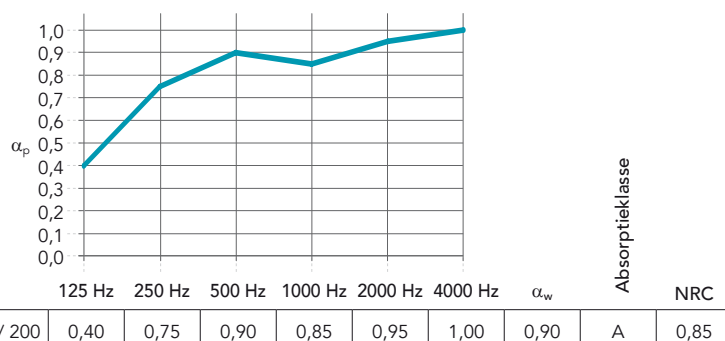

## Prestaties

**Geluidsabsorptie**  
 $\alpha_w$ : 0,90 (Klasse A)

**Brandreactie**  
 A1

**Brandwerendheid (NL) /  
 Brandweerstand (BE)**  
 Brandrapporten op aanvraag verkrijgbaar.

**Lichtreflectie**  
 77%