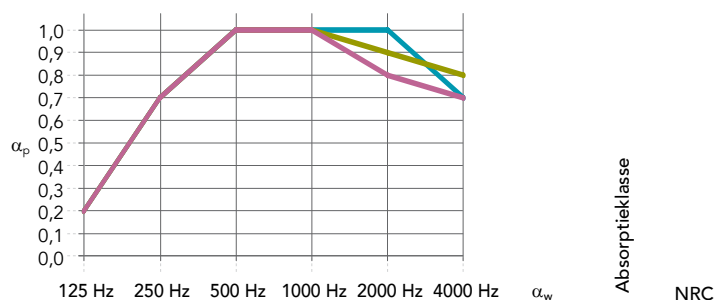

Artikelcode	Product Afbeelding	Omschrijving	Lengte x Breedte x Hoogte (mm)	st. per verpakking	Kg per verpakking
LAM MID		Rockfon Lamella Horizontal Profile - Middle	2400 x 45 x 51,8	3	4,22
LAM TB		Rockfon Lamella Horizontal Profile - Top/Bottom	2400 x 45 x 51,6	2	2,92
LAM END		Rockfon Lamella Vertical End Profile - Left/Right	2474 x 44,7 x 9	2	1,12
LAM CON		Rockfon Lamella Vertical End Profile - End Connector Bracket	59,6 x 25 x 24,6	10	0,4
LAM BS		Rockfon Lamella Horizontal Profile - Bottom Spacer	35 x 30 x 15,3	10	0,1
LAM CON		Rockfon Lamella Mounting Clip	29,9 x 20,5 x 13,3	200	1,03
		Rockfon Lamella Sound Absorbing Panel Charcoal	600 x 600 x 40	8	18,6
LAM 44		Rockfon Lamella Slat Light Oak 2474 44 12	2474 x 44 x 12	10	6
		Rockfon Lamella Slat Oak 2474 44 12		10	6
		Rockfon Lamella Slat Smoked Oak 2474 44 12		10	6
LAM 39		Rockfon Lamella Slat Light Oak 2474 39 21	2474 x 39 x 21	10	11,2
		Rockfon Lamella Slat Oak 2474 39 21		10	11,2
		Rockfon Lamella Slat Smoked Oak 2474 39 21		10	11,2
LAM 34		Rockfon Lamella Slat Light Oak 2474 34 30	2474 x 34 x 30	10	13,8
		Rockfon Lamella Slat Oak 2474 34 30		10	13,8
		Rockfon Lamella Slat Smoked Oak 2474 34 30		10	13,8
LAM GR		Rockfon Lamella Guiding Ruler	458 x 40 x 40	1	0,34
LAM CON		Rockfon Lamella Horizontal Profile - Middle Connector Bracket	66 x 24,95 x 2	10	0,4

Prestaties

Geluidsabsorptie

α_w : tot 0,90 (Klasse A)
(Volledig systeem getest)

	125 Hz	250 Hz	500 Hz	1000 Hz	2000 Hz	4000 Hz	α_w	Absorptieklasse	NRC
Rockfon Lamella 34x30 mm + absorberend paneel 40 mm	0,20	0,70	1,00	1,00	1,00	0,70	0,90	A	-
Rockfon Lamella 39x21 mm + absorberend paneel 40 mm	0,20	0,70	1,00	1,00	0,90	0,80	0,90	A	-
Rockfon Lamella 44x12 mm + absorberend paneel 40 mm	0,20	0,70	1,00	1,00	0,80	0,70	0,85	B	-