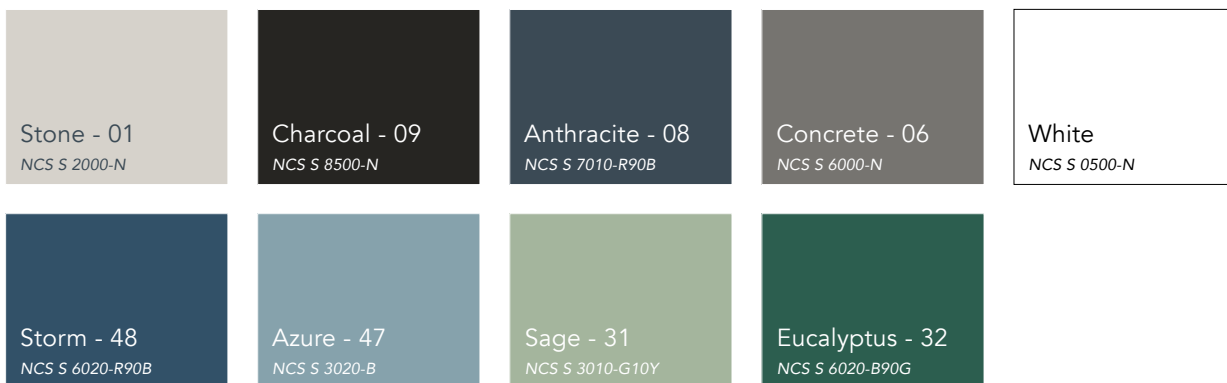

- Zwart geanodiseerd frame in een organische vorm.
- Vilt in drie kleuren: wit, lichtgrijs, en donkergrijs.
- Voorgeselecteerde verdeckte plafondpanelen: wit met Rockfon Blanka® of kleuren met Rockfon Color-all®.

Draagkracht
 17 kg/m

Kleuren

NCS codes zijn NCS codes bij benadering. De werkelijke kleur kan iets afwijken ten opzichte van gedrukte kleuren op papier of de kleuren op een scherm als gevolg van de structuur van het oppervlak en de kleur van de onderliggende steenwol. Monsters van de kleuren zijn beschikbaar op aanvraag.