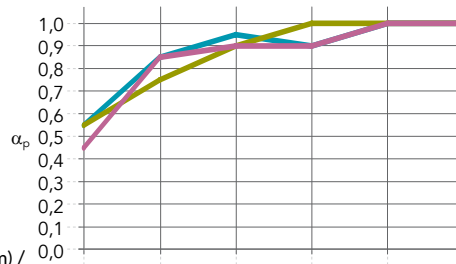

Toepassingsgebieden

- Kantoren
- Vrije tijd
- Onderwijs
- Retail

Artikelcode	Product Afbeelding	Omschrijving	Lengte x Breedte x Hoogte (mm)	st. per verpakking	Kg per verpakking
		Rockfon Blanka®	600 x 600 x 22	10	13,3
		Rockfon Color-all®		10	13,3
HUB FRS		Frame Profile Straight	1800 x 35 x 110	2	8,2
			2400 x 35 x 110	2	11
			3000 x 35 x 110	2	13,8
			3600 x 35 x 110	2	16,5
HUB FRC		Frame Profile Corner	1066 x 35 x 110	4	9,8
HUB CAS		Carrier Profile	2976 x 40 x 40	1	6
			3576 x 40 x 40	1	7,2
			1200 x 40 x 40	1	2,4
			868 x 40 x 40	1	1,8
HUB CON		Frame Profile Coupling			
HUB SCREW M6		Coupling Screw			
HUB CON		Profile Connector			
		Inter Connector R			
		Intersection Clip			
HUB HHSS		M6 Hammer Head Screw			
HUB WIRE		Vertical Wire Set			
		Bracing Wire Set			
HUB GLI		Curtain Rollers			
HUB FELT		Felt Cover			
T24 MR CL&HK		Hoofdprofiel T24 klik / haak	3600 x 24 x 38	15	19,5
T24 CT CLICK		Dwarsprofiel T24 klik	600 x 24 x 38	45	8,2
HUB MOLD		Cutting template	-	1	0,5

Prestaties

Geluidsabsorptie
 α_w : 0,95 (Klasse A)

Kantafwerking: Dikte (mm) /
 Afhanghoogte (mm)

	125 Hz	250 Hz	500 Hz	1000 Hz	2000 Hz	4000 Hz	α_w	Absorptieklasse	NRC
Blanka X: 22 / 200	0,55	0,85	0,95	0,90	1,00	1,00	0,95	A	0,95
Blanka X: 22 / 1000	0,55	0,75	0,90	1,00	1,00	1,00	0,95	A	0,95
Color-all X: 22 / 200	0,45	0,85	0,90	0,90	1,00	1,00	0,95	A	0,95