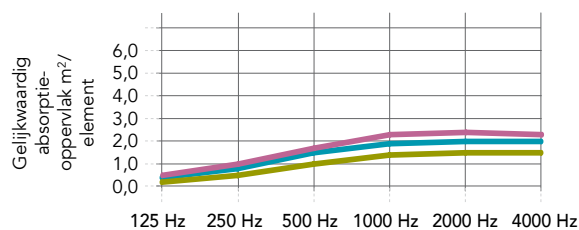

125 Hz	250 Hz	500 Hz	1000 Hz	2000 Hz	4000 Hz
Cirkel 1160 enkelvoudig* (afhang hoogte: 500 mm)	0,4	0,8	1,5	1,9	2,0	2,0
Driehoek 1160 enkelvoudig* (afhang hoogte: 500 mm)	0,2	0,5	1,0	1,4	1,5	1,5
Zeshoek 1160 enkelvoudig* (afhang hoogte: 500 mm)	0,5	1,0	1,7	2,3	2,4	2,3

Brandreactie

A1

Rockfon Eclipse Rechthoek 2360: A2-s1,d0

Lichtreflectie en lichtdiffusie

87 % lichtreflectie (rugzijde: 79%)
> 99 % lichtdiffusie

Luchtvochtigheid en dimensiestabiliteit

Tot 100% RV.

Geen zichtbare doorbuiging bij hoge luchtvochtigheid. Rockfon Eclipse kan niet worden toegepast in zwembaden of buitentoepassingen. Voor meer informatie, contacteer Rockfon.

Reinigbaarheid

- Stofzuiger
- Vochtige doek

Hygiëne

Rotswol draagt niet bij aan de groei van micro-organismen.

Duurzaamheid oppervlak

Verhoogde duurzaamheid en vuilbestendigheid.

Natte veegweerstand: Klasse 5

De natte veegweerstand werd getest in overeenstemming met EN ISO 11998:2006 en gewaardeerd volgens EN 12720:2009+A1:2013 op een schaal van 1 tot 5, waarbij 5 het beste resultaat is.

Recyclage

Volledig recyclebare rotswol

Visueel uiterlijk

Extreem wit oppervlak

L-waarde: 94,5

De witheid (L-waarde) van het product werd getest in overeenstemming met ISO 7724 en gemeten op een schaal van 1 (zwart) tot 100 (wit).

Diep mat oppervlak, komt uitstekend tot zijn recht bij kritiek zijlicht

Glansgraad: 0,8 glanseenheden onder een hoek van 85°

De glansgraad van het product werd getest in overeenstemming met ISO 2813.

Binnenklimaat

Rockfon plafondoplossingen zijn Class E1 geclassificeerd conform EN 13964 (EN 717-1). Rockfon plafondoplossingen hebben zeer lage emissiewaarden. Verschillende producten hebben de volgende prestatieniveaus en labels voor binnenklimaat emissies:

Materiaal & Gezondheid

Alle grondstoffen die gebruikt worden in Rockfon producten worden gescreend volgens de technische controlelijst A20 en de lijst van beperkingen volgens de REACH verordening. Ze bevatten geen zeer zorgwekkende stoffen (SVHC). Rockfon rotswolvezels voldoen aan de EU verordening voor veilige vezels en zijn EUCEB gecertificeerd.

Alle prestatie-eigenschappen vermeld in het datablad, zijn uitsluitend gebaseerd op het Rockfon Blanka oppervlakte. Overige kleuren kunnen de prestatie-eigenschappen beïnvloeden. Neem voor meer informatie contact op met onze Customer Service. Rockfon productielocaties zijn gecertificeerd conform de ISO 9001 en ISO 14001 management systeem standaard.