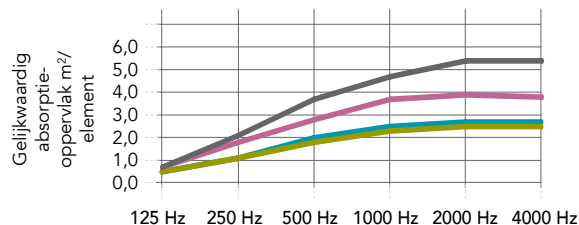

125 Hz	250 Hz	500 Hz	1000 Hz	2000 Hz	4000 Hz
Vierkant 1160 enkelvoudig* (afhang hoogte 500mm)	0,5	1,1	2,0	2,5	2,7	2,7
Vierkant 1160 serie van 5 panelen, 300mm afstand (afhang hoogte 500mm)	0,5	1,1	1,8	2,3	2,5	2,5
Rechthoek 1760 enkelvoudig* (afhang hoogte 500mm)	0,7	1,8	2,8	3,7	3,9	3,8
Rechthoek 2360 enkelvoudig* (afhang hoogte 500mm)	0,7	2,1	3,7	4,7	5,4	5,4

Prestaties

Geluidsabsorptie

A_{eq} (m²/element)

* Enkelvoudige eilanden zijn getest met een onderlinge afstand van 2000 mm. Neem contact op onze technische afdeling voor meer informatie aangaande akoestiek.