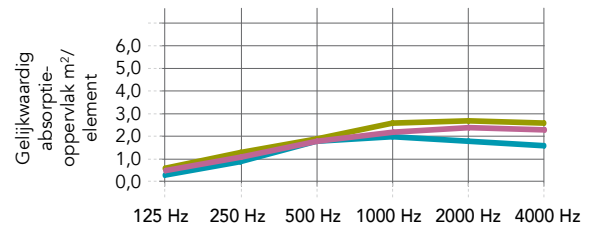

Contacteer onze Customer Service voor speciale vormen, afmetingen, tweezijdig geverfde Eclipse Customised, levertijden en minimum afnamehoeveelheden.

* De volledige milieupact informatievoorziening is terug te vinden in de product EPD's op rockfon.link/be-nl-epd. Door verschillende calculatiemethodes en scenario aannames kunnen milieupactwaarden in het algemeen niet vergeleken worden tussen fabrikanten.

Prestaties

Geluidsabsorptie

A_{eq} (m²/element)

* Afzonderlijke elementen zijn getest met een onderlinge afstand van 2000 mm. Neem voor meer gegevens over de akoestiek contact op met de technische afdeling van Rockfon.