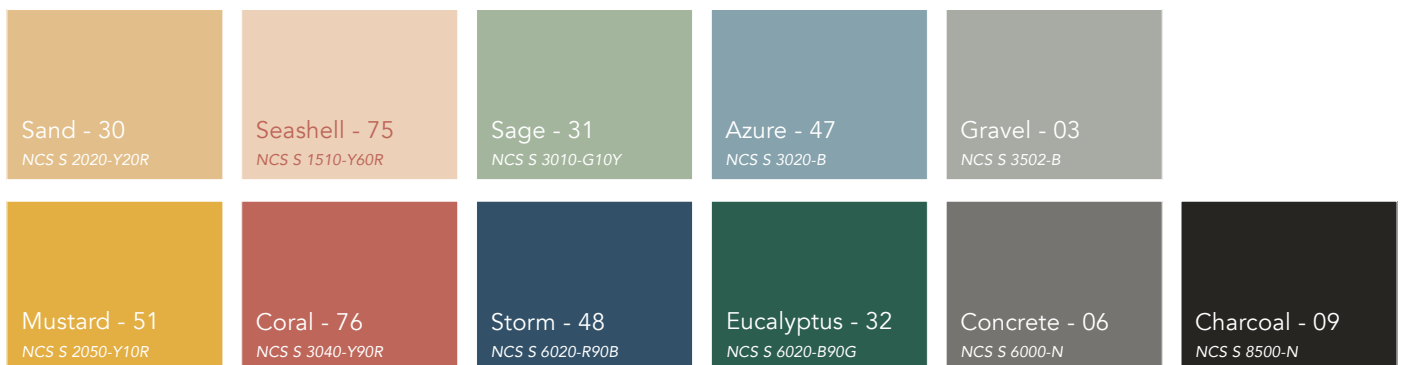

DATABLAD

Rockfon® Eclipse™ Colour

Sounds Beautiful

Rockfon® Eclipse™ Colour

- Innovatief, esthetisch en kaderloos akoestisch plafondeiland- en wandpaneel verkrijgbaar met een uiterst mat en egaal gekleurd oppervlak
- Rockfon Eclipse panelen zijn beschikbaar in twee vormen (cirkel en vierkant) en 11 exclusieve kleuren uit het Rockfon Color-all assortiment om je te inspireren en jouw interieurontwerp te verfraaien
- Subtiële doch speelse kleuren gemaakt om te combineren in dezelfde ruimte of te variëren in verschillende zones van gebouw
- Rockfon Eclipse panelen kunnen snel en gemakkelijk worden geïnstalleerd en kunnen zowel worden afgehangen als plafondelement (horizontale montage) of tegen de wand worden geplaatst als wandpaneel (verticale montage)
- Uitermate geschikt voor betonkernactivering waarbij de achterzijde uitstekend presteert op het gebied van warmte- en lichtreflectie

Productbeschrijving

- Kaderloos akoestisch plafondeiland uit rotswol
- Zichtzijde: uiterst mat, egaal gekleurd mineraalvlies
- Rugzijde: wit akoestisch vlies
- Geveerde zijkanten

Toepassingsgebieden

- Retail
- Onderwijs
- Kantoren
- Vrije tijd

Kleuren

NCS codes zijn NCS codes bij benadering. De werkelijke kleur van de plafondplaten kan iets afwijken ten opzichte van gedrukte kleuren op papier of de kleuren op een scherm als gevolg van de structuur van het oppervlak en de kleur van de onderliggende steenwol. Monsters van de kleuren zijn beschikbaar op aanvraag.