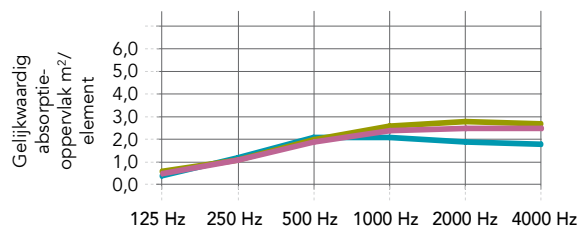

125 Hz	250 Hz	500 Hz	1000 Hz	2000 Hz	4000 Hz
Vierkant 1160 enkelvoudig* (afhanghoogte: 45mm)	0,4	1,2	2,1	2,1	1,9	1,8
Vierkant 1160 enkelvoudig* (afhanghoogte 500mm)	0,6	1,1	2,0	2,6	2,8	2,7
Vierkant 1160 serie van 2x4 panelen, 300mm afstand (afhanghoogte 500mm)	0,5	1,1	1,9	2,4	2,5	2,5

Brandreactie

A2-s1,d0

Lichtreflectie

Kleurafhankelijk.

Luchtvochtigheid en dimensiestabiliteit

Tot 100% RV.

Geen zichtbare doorbuiging bij hoge luchtvochtigheid. Rockfon Eclipse kan niet worden toegepast in zwembaden of buitentoepassingen. Voor meer informatie, contacteer Rockfon.

Reinigbaarheid

- Stofzuiger

Hygiëne

Rotswol draagt niet bij aan de groei van micro-organismen.

Recyclage

Volledig recyclebare rotswol

Binnenklimaat

Rockfon plafondoplossingen zijn Class E1 geclassificeerd conform EN 13964 (EN 717-1). Rockfon plafondoplossingen hebben zeer lage emissiewaarden. Verschillende producten hebben de volgende prestatieniveaus en labels voor binnenklimaat emissies:

Materiaal & Gezondheid

Alle grondstoffen die gebruikt worden in Rockfon producten worden gescreend volgens de technische controlelijst A20 en de lijst van beperkingen volgens de REACH verordening. Ze bevatten geen zeer zorgwekkende stoffen (SVHC). Rockfon rotswolvezels voldoen aan de EU verordening voor veilige vezels en zijn EUCEB gecertificeerd.