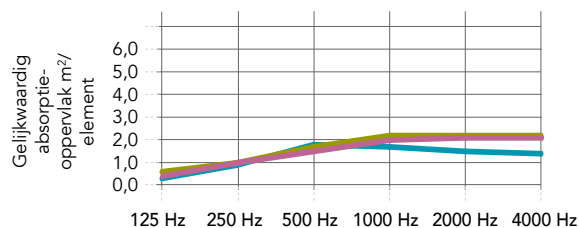

Kleuren

NCS codes zijn NCS codes bij benadering. De werkelijke kleur van de plafondplaten kan iets afwijken ten opzichte van gedrukte kleuren op papier of de kleuren op een scherm als gevolg van de structuur van het oppervlak en de kleur van de onderliggende steenwol. Monsters van de kleuren zijn beschikbaar op aanvraag.

Prestaties

Geluidsabsorptie

A_{eq} (m²/element)

* Afzonderlijke elementen zijn getest met een onderlinge afstand van 2000 mm. Neem voor meer gegevens over de akoestiek contact op met de technische afdeling van Rockfon.