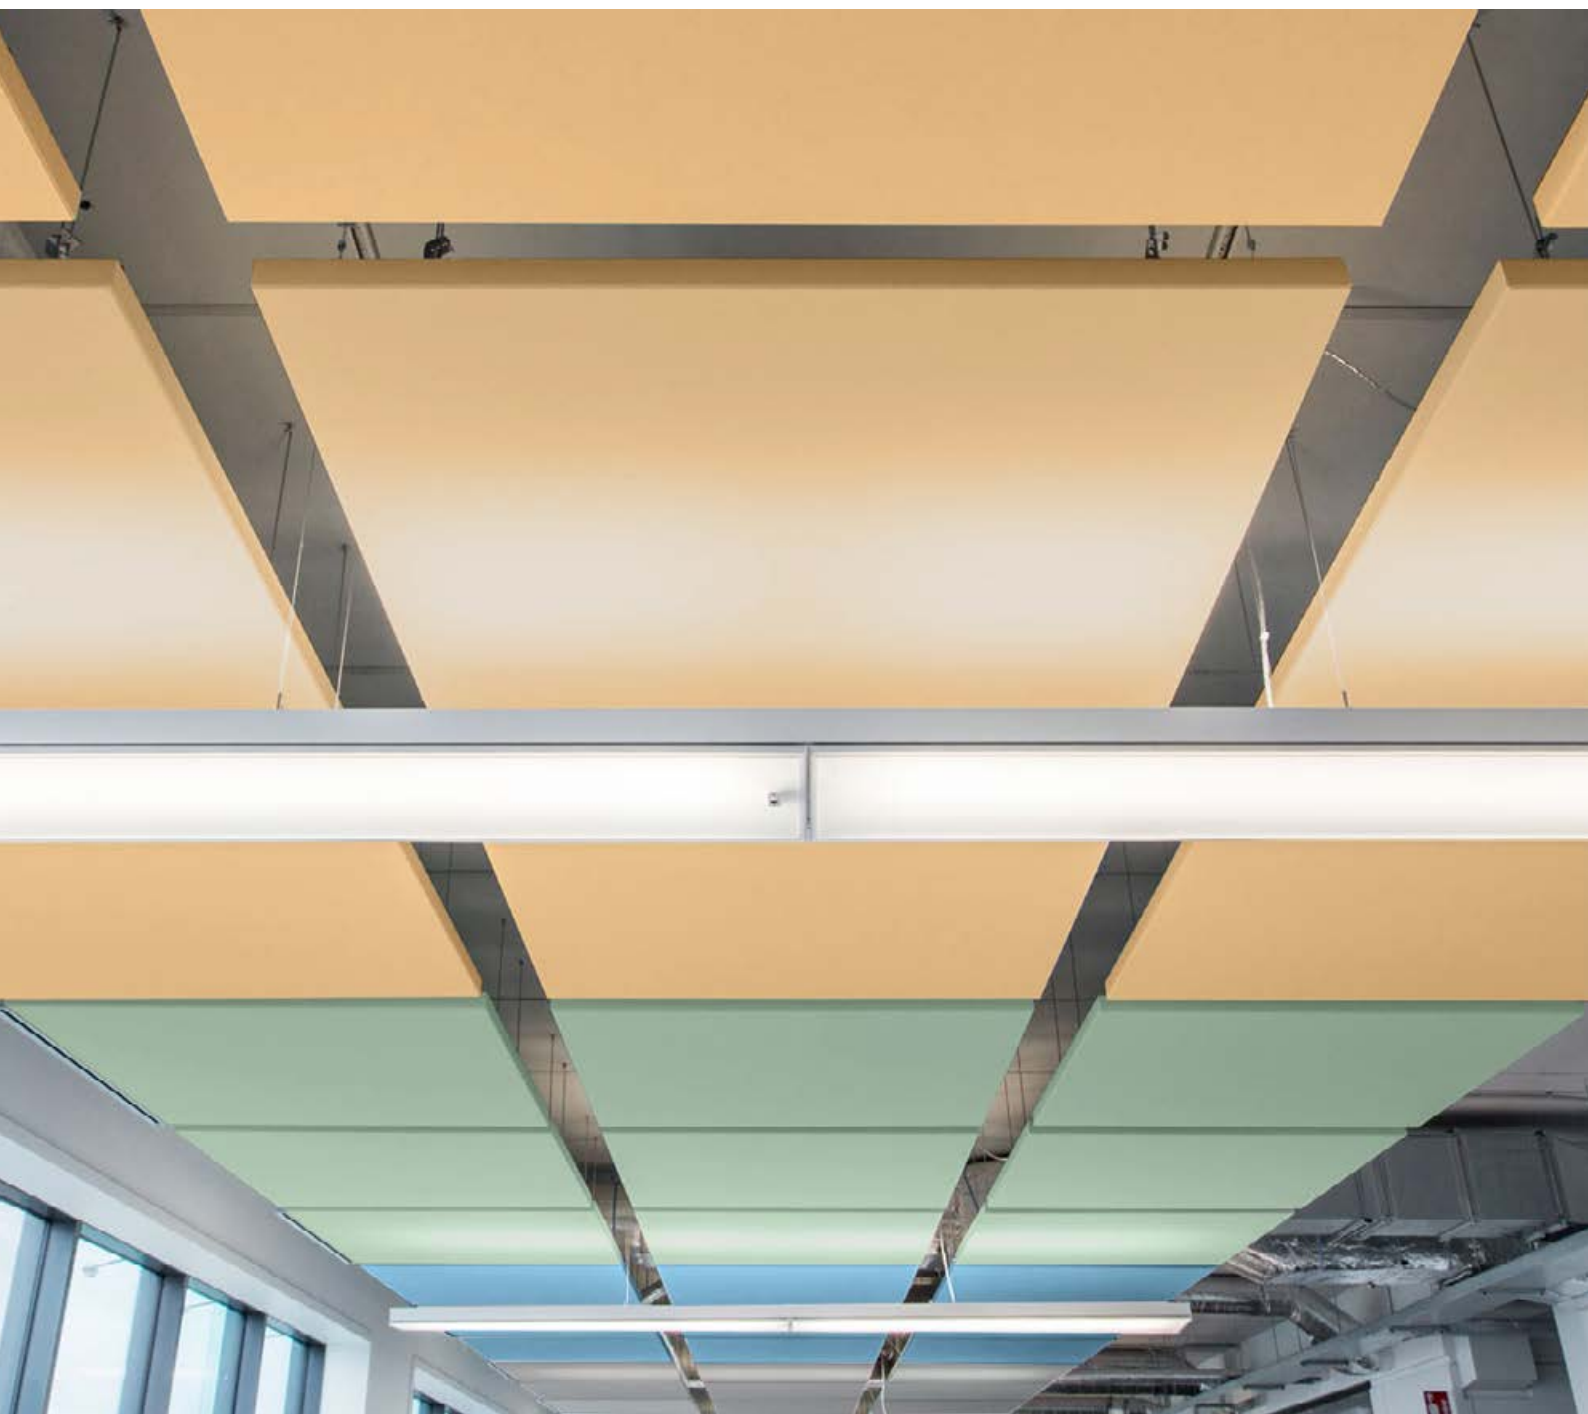

DATABLAD

Rockfon® Eclipse™ Colour

Sounds Beautiful

Rockfon® Eclipse™ Colour

- Innovatief, esthetisch en kaderloos akoestisch plafondeiland- en wandpaneel verkrijgbaar met een uiterst mat en egaal gekleurd oppervlak
- Rockfon Eclipse panelen zijn beschikbaar in twee vormen (cirkel en vierkant) en 11 exclusieve kleuren uit het Rockfon Color-all assortiment om je te inspireren en jouw interieurontwerp te verfraaien
- Subtiële doch speelse kleuren gemaakt om te combineren in dezelfde ruimte of te variëren in verschillende zones van gebouw
- Rockfon Eclipse panelen kunnen snel en gemakkelijk worden geïnstalleerd en kunnen zowel worden afgehangen als plafondelement (horizontale montage) of tegen de wand worden geplaatst als wandpaneel (verticale montage)
- Uitermate geschikt voor betonkernactivering waarbij de achterzijde uitstekend presteert op het gebied van warmte- en lichtreflectie

Productbeschrijving

- Kaderloos akoestisch plafondeiland uit rotswol
- Zichtzijde: uiterst mat, egaal gekleurd mineraalvlies
- Rugzijde: wit akoestisch vlies
- Geveerde zijkanten

Toepassingsgebieden

- Retail
- Onderwijs
- Kantoren
- Vrije tijd