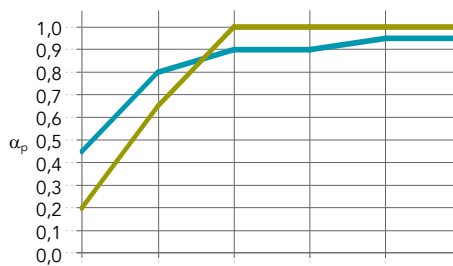

Prestaties

Geluidsabsorptie

α_w : tot 0,95 (Klasse A)

Dikte (mm) /
Afhanghoogte (mm)

	125 Hz	250 Hz	500 Hz	1000 Hz	2000 Hz	4000 Hz	α_w	Absorptieklasse	NRC
20-40 / 200	0,45	0,80	0,90	0,90	0,95	0,95	0,95	A	0,85
40 / 40	0,20	0,65	1,00	1,00	1,00	1,00	0,95	A	0,95