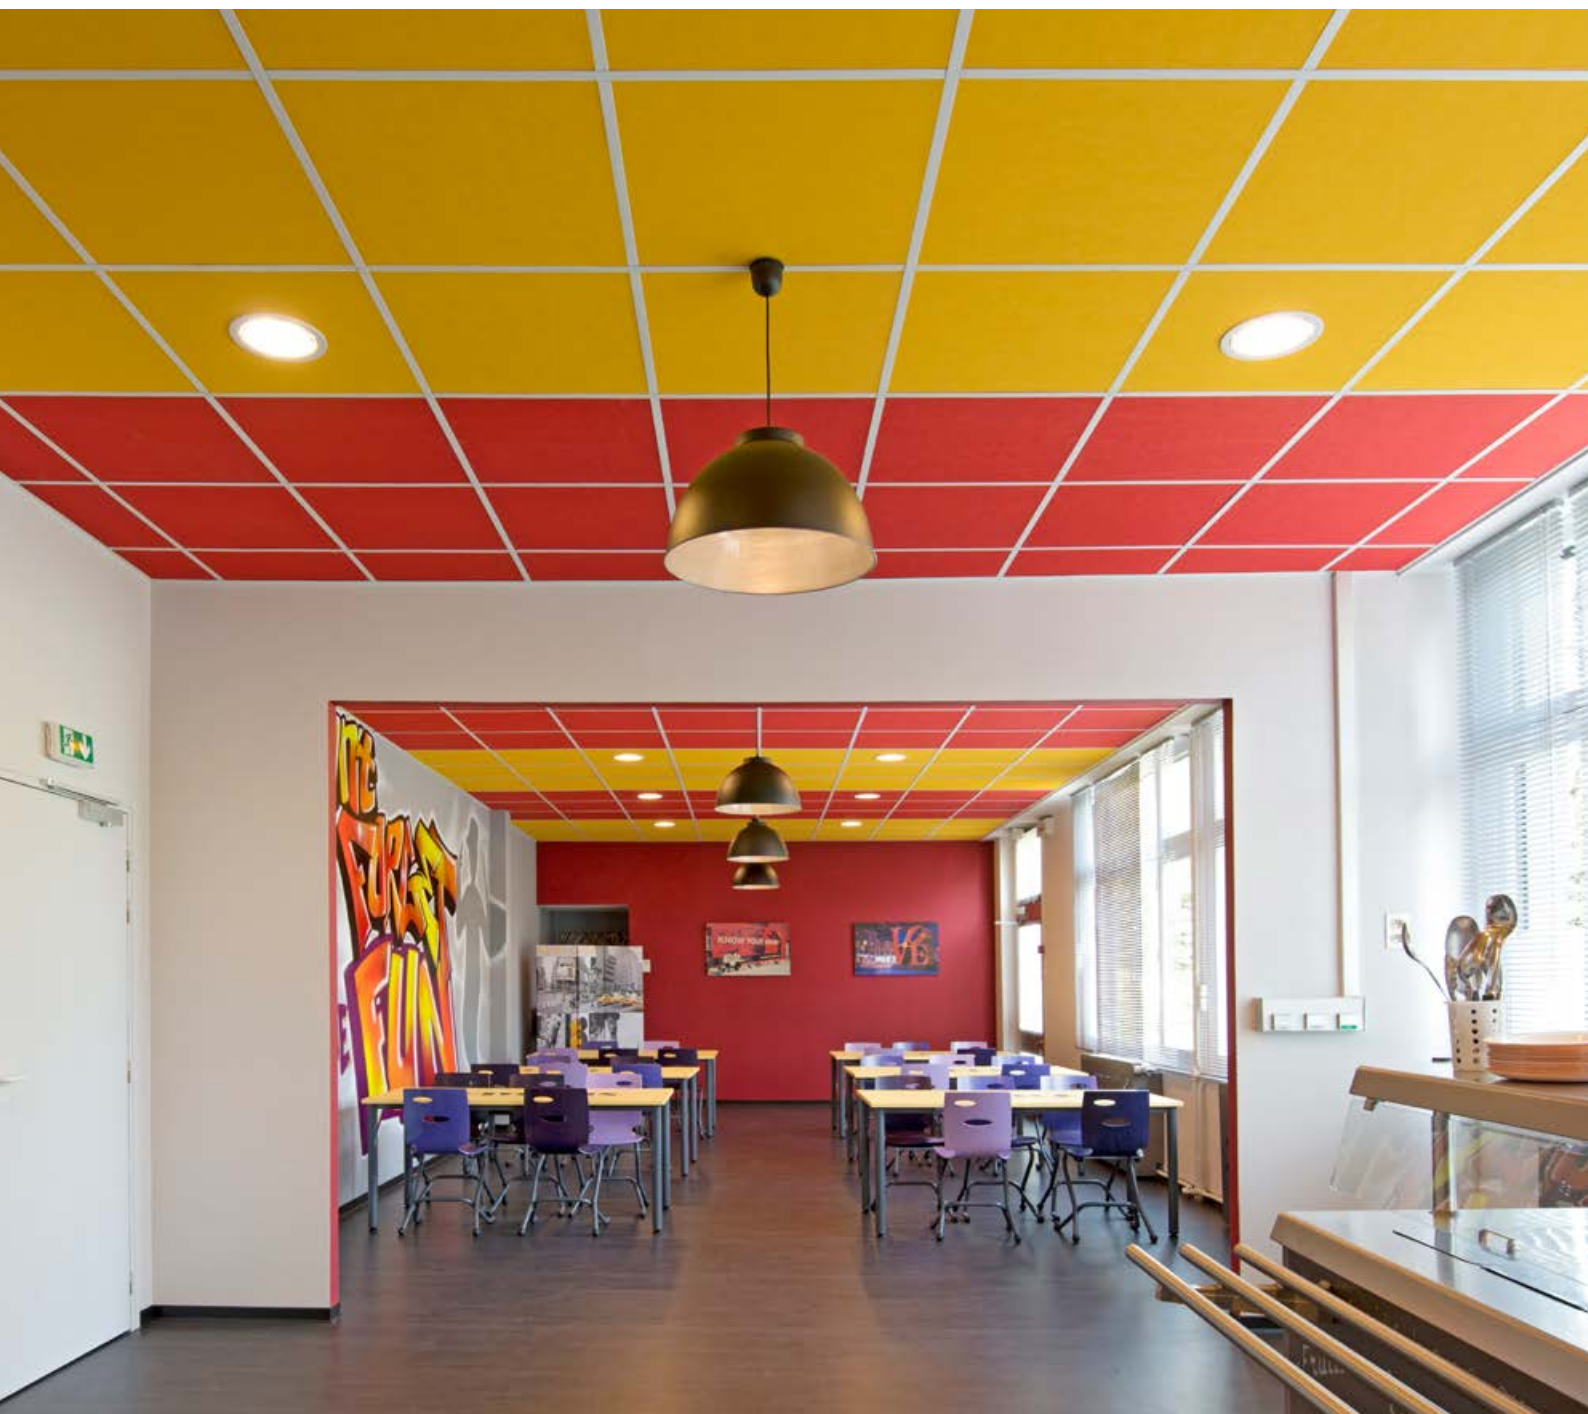

DATABLAD

Rockfon Color-all® Special

Sounds Beautiful

Rockfon Color-all® Special

- Innovatief, esthetisch egaal en mat plafondpaneel verkrijgbaar in een ongelimiteerd aantal NCS kleuren
- Rockfon Color-all Special is verkrijgbaar in zichtbare, doorzak en verdeckte kantafwerkingen in een groot aantal afmetingen. Dit geeft je unieke ontwerpvrijheid en inspiratie om jouw interieurontwerp te optimaliseren

Productbeschrijving

- Rotswol plafondpaneel
- Zichtzijde: egaal op kleur gespoten mineraalvlies, voorzien van een akoestisch-open finishing
- Rugzijde: naturel mineraalvlies

Toepassingsgebieden

- Industrie
- Kantoren
- Vrije tijd
- Retail
- Onderwijs
- Gezondheidszorg