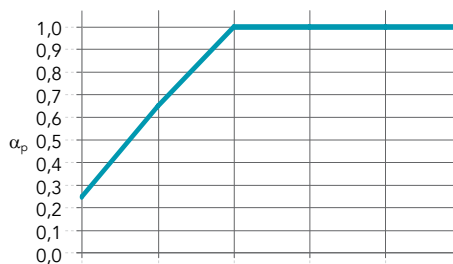

Module afmeting (Breedte x Hoogte x Diepte) (mm)	Gewicht (kg/paneel)
600 x 900 x 61	5,0
1200 x 900 x 61	8,5
1800 x 1200 x 61	14,5
2400 x 1200 x 61	18,5
3000 x 1200 x 61	22,5
900 x 1800 x 61	12,0
2400 x 1800 x 61	25,0

Framediepte is altijd 61 mm. Mogelijkheid om op aanvraag de paneelafmetingen aan te passen.

Minimale afmeting (B x H): 600 x 600 mm

Maximale afmeting: (B x H): 4000 x 1800 mm

Prestaties

Geluidsabsorptie
 α_w : 0,95 (Klasse A)