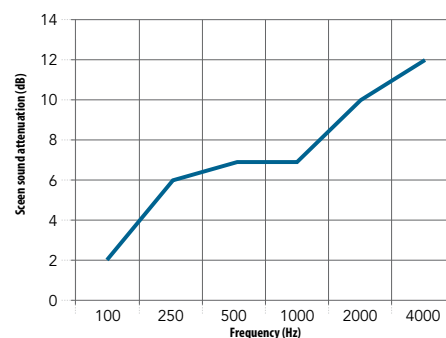

Brandreactie

B-s1,d0

Gebaseerd op EN 13501-1

Reinigbaarheid

- Frame: Stofzuiger, vochtige doek & lagedruckschuimreiniging
- Canvas: Stofzuiger, vochtige doek & wassen in normale machinewas tot 70 graden

Hygiëne

Rotswol draagt niet bij aan de groei van micro-organismen.

Recyclage

Volledig recyclebare rotswol

Binnenklimaat

Rockfon plafondoplossingen zijn Class E1 geclassificeerd conform EN 13964 (EN 717-1).

Materiaal & Gezondheid

Alle grondstoffen die gebruikt worden in Rockfon producten worden gescreend volgens de technische controlelijst A20 en de lijst van beperkingen volgens de REACH verordening. Ze bevatten geen zeer zorgwekkende stoffen (SVHC). Rockfon rotswolvezels voldoen aan de EU verordening voor veilige vezels en zijn EUCEB gecertificeerd.