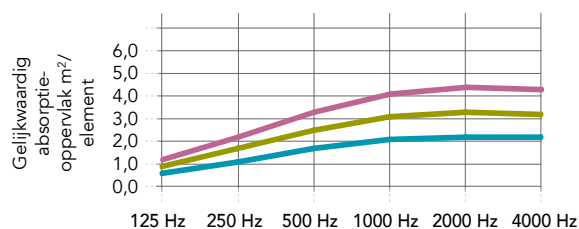

Module afmeting (Breedte x Hoogte x Diepte) (mm)	Gewicht (kg/paneel)
600 x 1800 x 61	9
900 x 1800 x 61	12
1200 x 1800 x 61	15

Framediepte is altijd 61 mm. Mogelijkheid om op aanvraag de paneelafmetingen aan te passen.

Minimale afmeting (B x H): 600 x 600 mm

Maximale afmeting: (B x H): 2400 x 2000 mm

Prestaties

Geluidsabsorptie

A_{eq} (m²/element)

Geluidsdemping van het scherm

Geluidsdemping van het scherm meet de geluidsreductie (geluidsdrumniveau) tussen een bron en ontvanger met een scherm ertussen. De geluidsdemping van het scherm (reductie) wordt uitgedrukt in decibel dB(A).

	125 Hz	250 Hz	500 Hz	1000 Hz	2000 Hz	4000 Hz
1,08 m ² (600 x 1800 mm)	0,55	1,10	1,65	2,05	2,20	2,15
1,62 m ² (900 x 1800 mm)	0,85	1,65	2,45	3,10	3,30	3,20
2,16 m ² (1200 x 1800 mm)	1,15	2,20	3,30	4,10	4,35	4,30