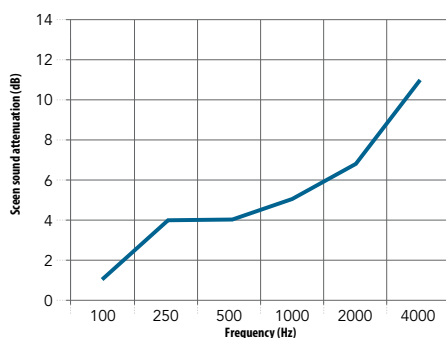

Module afmeting (Breedte x Hoogte x Diepte) (mm)	Gewicht (kg/paneel)
600 x 1800 x 61	9
900 x 1800 x 61	12
1200 x 1800 x 61	15

Framediepte is altijd 61 mm. Mogelijkheid om op aanvraag de paneelafmetingen aan te passen.

Minimale afmeting (B x H): 600 x 600 mm

Maximale afmeting: (B x H): 2400 x 2000 mm

Prestaties

Geluidsabsorptie

A_{eq} (m²/element)

Geluidsdemping van het scherm

Geluidsdemping van het scherm meet de geluidsreductie (geluidsdrumniveau) tussen een bron en ontvanger met een scherm ertussen. De geluidsdemping van het scherm (reductie) wordt uitgedrukt in decibel dB(A).

	125 Hz	250 Hz	500 Hz	1000 Hz	2000 Hz	4000 Hz
1,08 m ² (600 x 1800 mm)	0,55	1,10	1,65	2,05	2,20	2,15
1,62 m ² (900 x 1800 mm)	0,85	1,65	2,45	3,10	3,30	3,20
2,16 m ² (1200 x 1800 mm)	1,15	2,20	3,30	4,10	4,35	4,30

Total size of test object: 3,40 x 1,30m

Frequency (Hz)	Seen sound attenuation (dB)
125	1
250	4
500	4
1000	5
2000	7
4000	11

ΔL_s	5
$\Delta L_{s,w}$	4

Total size of test object: 4,80 x 1,80m

Frequency (Hz)	Seen sound attenuation (dB)
125	2
250	6
500	7
1000	7
2000	10
4000	12