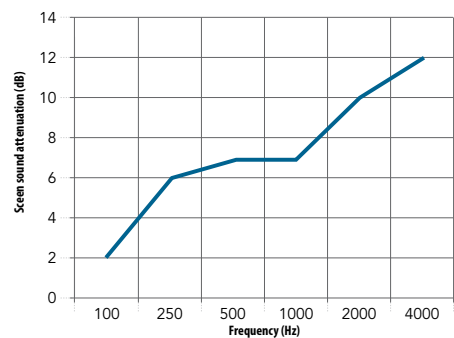

Brandreactie

B-s1,d0

Gebaseerd op EN 13501-1

Recyclage

Volledig recyclebare rotswol

Reinigbaarheid

- Frame: Stofzuiger, vochtige doek & lagedrukschuimreiniging
- Canvas: Stofzuiger, vochtige doek & wassen in normale machinewas tot 70 graden

Binnenklimaat

Rockfon plafondoplossingen zijn Class E1 geclassificeerd conform EN 13964 (EN 717-1).

Hygiëne

Rotswol draagt niet bij aan de groei van micro-organismen.

Materiaal & Gezondheid

Alle grondstoffen die gebruikt worden in Rockfon producten worden gescreend volgens de technische controlelijst A20 en de lijst van beperkingen volgens de REACH verordening. Ze bevatten geen zeer zorgwekkende stoffen (SVHC). Rockfon rotswolvezels voldoen aan de EU verordening voor veilige vezels en zijn EUCEB gecertificeerd.