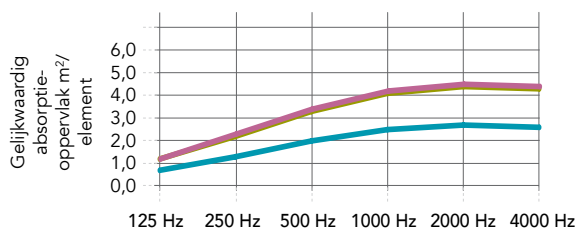

Toepassingsgebieden

- Kantoren
- Onderwijs
- Vrije tijd
- Gezondheidszorg

Module afmeting (Breedte x Hoogte x Diepte) (mm)	Gewicht (kg/paneel)
1000 x 1300 x 61	10
1200 x 1800 x 61	15
1700 x 1300 x 61	17

Framediepte is altijd 61 mm. Mogelijkheid om op aanvraag de paneelafmetingen aan te passen.

Minimale afmeting (B x H): 800 x 1000 mm

Maximale afmeting: (B x H): 2400 x 2000 mm

Opties Onderstel

Het onderstel is beschikbaar in de opties vlak, verhoogd en op wielen in twee kleuren overeenkomend met het frame.

Prestaties

Geluidsabsorptie

A_{eq} (m²/element)

Geluidsdemping van het scherm

Geluidsdemping van het scherm meet de geluidsreductie (geluidsdrumniveau) tussen een bron en ontvanger met een scherm ertussen. De geluidsdemping van het scherm (reductie) wordt uitgedrukt in decibel dB(A).

	125 Hz	250 Hz	500 Hz	1000 Hz	2000 Hz	4000 Hz
1,30 m ² (1,00 x 1,30 m) (gecalculeerde waarde)	0,70	1,30	2,00	2,50	2,65	2,60
2,16 m ² (1,20 x 1,80 m) (gemeten waarde)	1,15	2,20	3,30	4,10	4,35	4,30
2,21 m ² (1,70 x 1,30 m) (gecalculeerde waarde)	1,20	2,25	3,35	4,20	4,50	4,40