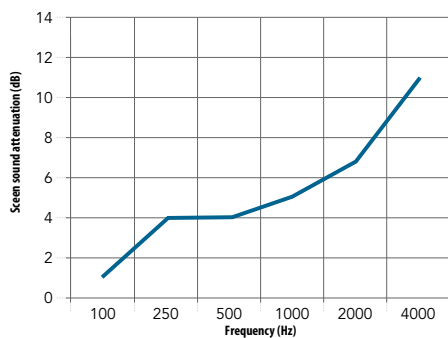

Total size of test object: 3,40 x 1,30m

Frequency (Hz)	Seen sound attenuation (dB)
125	1
250	4
500	4
1000	5
2000	7
4000	11

ΔL_s	5
$\Delta L_{s,w}$	4

Total size of test object: 4,80 x 1,80m

Frequency (Hz)	Seen sound attenuation (dB)
125	2
250	6
500	7
1000	7
2000	10
4000	12

ΔL_s	7
$\Delta L_{s,w}$	7