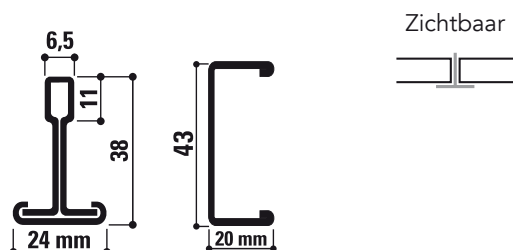

Chicago Metallic[™] Screenline

Datablad

Chicago Metallic™ Screenline

- C-vormige omkadering voor plafondeilanden met rechte hoeken en onbeperkte afmetingen
- Geschikt voor zowel 1-tegel als meervoudige-tegel constructies
- Diverse toebehoren verkrijgbaar, alsook leverbaar in extra corrosiebestendige afwerking

Dwarsdoorsnede Compatibele panelen

Assortiment

Artikelcode		Omschrijving	Hoogte (mm)	Lengte (mm)	Kleur	st. per verpakking	lm per verpakking	Kg per verpakking	kartons per pallet	Kg per pallet
Hoofdprofiel										
SCR C40 CC		Screenline eindprofiel 20x43x20 met 2 hoekaansluitingen	43	540	001, 04, 88	8	4,32	1,5	55	80
SCR C40 CC			43	1140	001, 04, 88	8	9,12	3,1	55	169
SCR C40 CC			43	1440	001, 04, 88	8	11,52	3,9	55	214
SCR C40 CC			43	1740	001, 04, 88	8	13,92	4,7	55	258
SCR C40 CC			43	2040	001, 04, 88	8	16,32	5,5	55	303
SCR C40 CC			43	2340	001, 04, 88	8	18,72	6,3	55	347
SCR C40 CC			43	2940	001, 04, 88	8	23,52	7,9	55	436
SCR C40 CC			43	3540	001, 04, 88	8	28,32	9,5	55	525
SCR C40 LC		Screenline eindprofiel 20x43x20 met 1 hoekaansluiting	43	2070	001, 04, 88	8	16,56	5,6	55	307
SCR C40 LC			43	2370	001, 04, 88	8	18,96	6,4	55	352
SCR C40 LC			43	2670	001, 04, 88	8	21,36	7,2	55	396
SCR C40 LC			43	2970	001, 04, 88	8	23,76	8	55	441
SCR C40 LC			43	3270	001, 04, 88	8	26,16	8,8	55	485
SCR C40 LC			43	3570	001, 04, 88	8	28,56	9,6	55	530
SCR C40 LL		Screenline tussenprofiel 20x43x20 mm	43	3600	001, 04, 88	8	28,8	9,7	55	534
Dwarsprofiel										
SCR T24 CT HOOK		Screenline T-dwarsprofiel	38	600	001, 04, 88	25	15	5,5	120	657
SCR T24 CT HOOK			38	1200	001, 04, 88	25	30	10,8	60	650