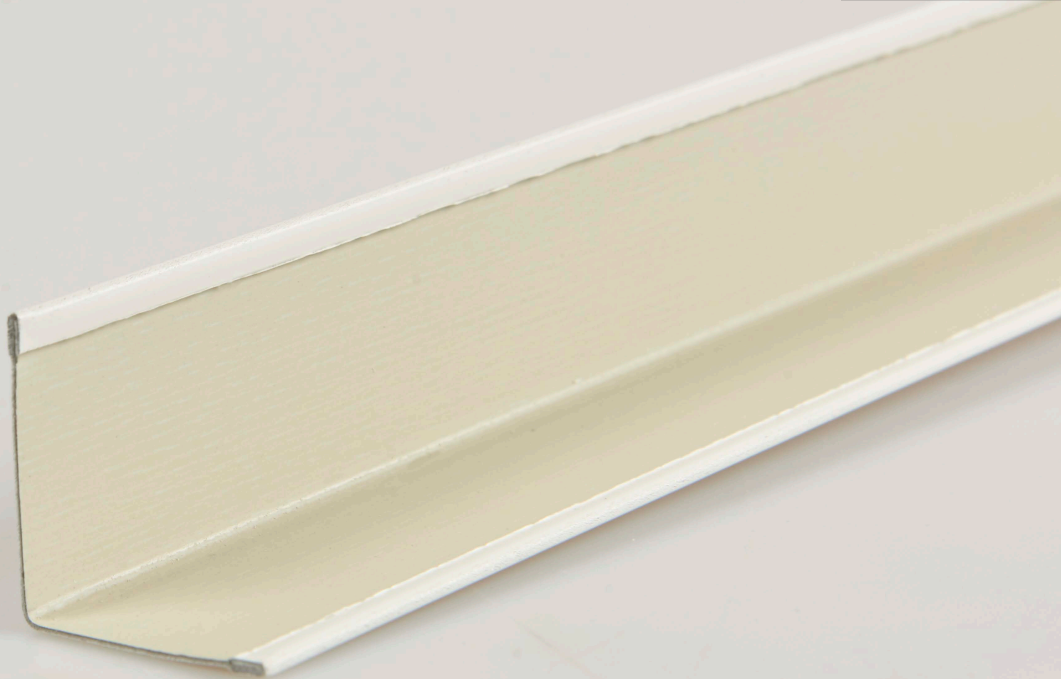

Chicago Metallic[™] verzwaarde L-profielen

Datablad

Chicago Metallic™ verzwaarde L-profielen

- Randafwerkingsprofielen met extra draagvermogen
- Geschikt voor zware panelen in gangen en zelfdragende constructies
- Bevestigingsafstand tot 625 mm mogelijk

Assortiment

Artikelcode		Omschrijving	Lengte (mm)	Kleur	st. per verpakking	lm per verpakking	Kg per verpakking	kartons per pallet	Kg per pallet
Muurprofielen									
L24x24 HD		L-randafwerkingsprofiel 24x24 mm verzwaard	3050	001	35	106,75	31,2	60	1870
L25x50 HD		L-randafwerkingsprofiel 50x25 mm	3050	001	20	61	26,8	60	1613
L31x31 HD CAP		L-randafwerkingsprofiel 31x31 mm	3050	001, 11	20	61	34,8	45	1568

Productomschrijving

L24x24 HD

- 24 mm verzwaard muurprofiel met omgeplooiden randen.
- Dubbelzijdig gebruik.
- Materiaaldikte:** 0,7 mm

L25x50 HD

- Asymmetrisch 25 x 50 mm muurprofiel met omgeplooiden randen.
- 50 mm hoog montagevlak voor zware lasten.
- Bevestigingsafstand tot 625 mm.
- Materiaaldikte:** 0,7 mm

L31x31 HD CAP

- 31 mm muurprofiel met dubbelwandig materiaal voor extreme belasting.
- Dubbelzijdig gebruik.
- Brede zichtzijden toepasbaar bij seismische montages (= 30 mm).
- Materiaaldikte:** 0,7 mm