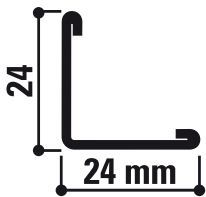

Chicago Metallic[™] verzwaarde L-profielen

Datablad

Chicago Metallic™ verzwaarde L-profielen

- Randafwerkingsprofielen met extra draagvermogen
- Geschikt voor zware panelen in gangen en zelfdragende constructies
- Bevestigingsafstand tot 625 mm mogelijk

Assortiment

Artikelcode		Omschrijving	Lengte (mm)	Kleur	st. per verpakking	lm per verpakking	Kg per verpakking	kartons per pallet	Kg per pallet
Muurprofielen									
L24x24 HD		L-randafwerkingsprofiel 24x24 mm verzwaard	3050	001	35	106,75	31,2	60	1870
L25x50 HD		L-randafwerkingsprofiel 50x25 mm	3050	001	20	61	26,8	60	1613
L31x31 HD CAP		L-randafwerkingsprofiel 31x31 mm	3050	001, 11	20	61	34,8	45	1568

Productomschrijving

L24x24 HD

- 24 mm verzwaard muurprofiel met omgeplooiden randen.
- Dubbelzijdig gebruik.
- Materiaaldikte:** 0,7 mm

L25x50 HD

- Asymmetrisch 25 x 50 mm muurprofiel met omgeplooiden randen.
- 50 mm hoog montagevlak voor zware lasten.
- Bevestigingsafstand tot 625 mm.
- Materiaaldikte:** 0,7 mm

L31x31 HD CAP

- 31 mm muurprofiel met dubbelwandig materiaal voor extreme belasting.
- Dubbelzijdig gebruik.
- Brede zichtzijden toepasbaar bij seismische montages (= 30 mm).
- Materiaaldikte:** 0,7 mm