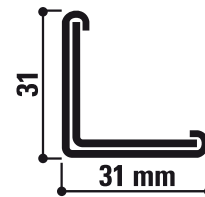

Assortiment

Artikelcode		Omschrijving	Lengte (mm)	Kleur	st. per verpakking	lm per verpakking	Kg per verpakking	kartons per pallet	Kg per pallet
Muurprofielen									
L24x24 HD		L-randafwerkingsprofiel 24x24 mm verzwaard	3050	001	35	106,75	31,2	60	1870
L25x50 HD		L-randafwerkingsprofiel 50x25 mm	3050	001	20	61	26,8	60	1613
L31x31 HD CAP		L-randafwerkingsprofiel 31x31 mm	3050	001, 11	20	61	34,8	45	1568

Productomschrijving

L24x24 HD

- 24 mm verzwaard muurprofiel met omgeplooiden randen.
- Dubbelzijdig gebruik.
- Materiaaldikte:** 0,7 mm

L25x50 HD

- Asymmetrisch 25 x 50 mm muurprofiel met omgeplooiden randen.
- 50 mm hoog montagevlak voor zware lasten.
- Bevestigingsafstand tot 625 mm.
- Materiaaldikte:** 0,7 mm

L31x31 HD CAP

- 31 mm muurprofiel met dubbelwandig materiaal voor extreme belasting.
- Dubbelzijdig gebruik.
- Brede zichtzijden toepasbaar bij seismische montages (= 30 mm).
- Materiaaldikte:** 0,7 mm