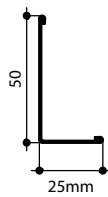

Assortiment

Artikelcode		Omschrijving	Lengte (mm)	Kleur	st. per verpakking	lm per verpakking	Kg per verpakking	kartons per pallet	Kg per pallet
Muurprofielen									
L24x24 HD		L-randafwerkingsprofiel 24x24 mm verzwaard	3050	001	35	106,75	31,2	60	1870
L25x50 HD		L-randafwerkingsprofiel 50x25 mm	3050	001	20	61	26,8	60	1613
L31x31 HD CAP		L-randafwerkingsprofiel 31x31 mm	3050	001, 11	20	61	34,8	45	1568

Productomschrijving

L24x24 HD

- 24 mm verzwaard muurprofiel met omgeplooiden randen.
- Dubbelzijdig gebruik.
- Materiaaldikte:** 0,7 mm

L25x50 HD

- Asymmetrisch 25 x 50 mm muurprofiel met omgeplooiden randen.
- 50 mm hoog montagevlak voor zware lasten.
- Bevestigingsafstand tot 625 mm.
- Materiaaldikte:** 0,7 mm