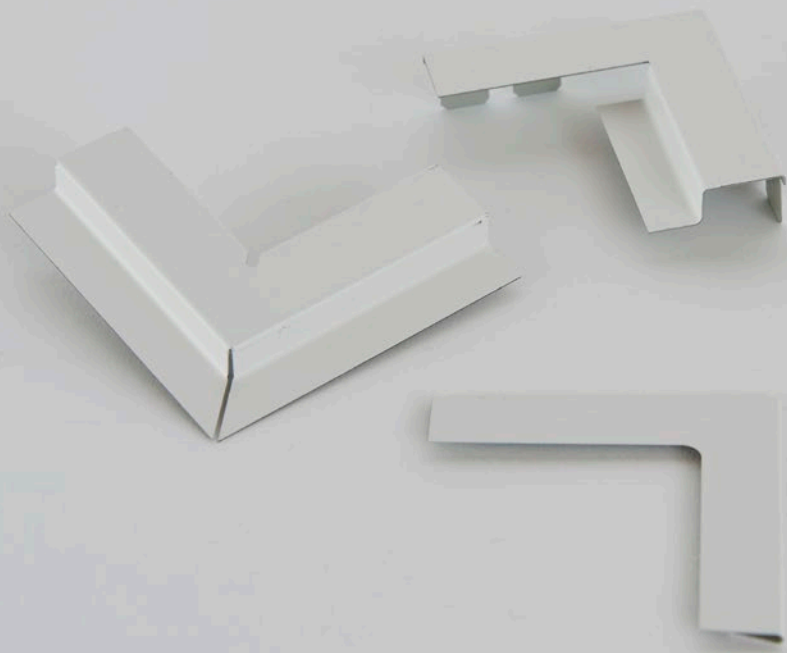

Toebehoren voor muurprofielen

Datablad

Toebehoren voor muurprofielen

- Specifieke toebehoren om de verbinding van plafondpanelen en ophangsystemen met de wand te realiseren

Assortiment

Artikelcode		Omschrijving	st. per verpakking	Kg per verpakking
CC W8x12 OUT		Getrapte buitenhoek voor schaduwhoeklijn 15x8x12x15 mm	50	1,1
CC W8x12 IN		Getrapte binnenhoek voor schaduwhoeklijn 15x8x12x15 mm	50	1,3
CC W20 OUT		Buitenhoek voor schaduwhoeklijn 20x20x20x20 mm	100	1,6
CC W20 IN		Binnenhoek voor schaduwhoeklijn 20x20x20x20 mm	100	2,2
CC 15 OUT		Vlakke buitenhoek voor schaduwhoeklijn met 15 mm flens	50	0,85
CC 15 IN		Vlakke binnenhoek voor schaduwhoeklijn met 15 mm flens	50	0,8
CC 19 OUT		Buitenhoek voor L-profiel met 19 mm flens	50	0,4
CC 19 IN		Binnenhoek voor L-profiel met 19 mm flens	50	0,3
CC 24 OUT		Buitenhoek voor L-profiel met 24 mm flens	50	0,4
CC 24 IN		Binnenhoek voor L-profiel met 24 mm flens	50	0,3
WC T		Muurbevestiging voor T-profielen met bead 6,5 mm	100	2,7

Brandreactie

Brandreactie wordt geclassificeerd in overeenstemming met EN 13501-1. Chicago Metallic stalen ophangsystemen en toebehoren zijn onbrandbaar.

Brandwerendheid (NL) / Brandweerstand (BE)

Een assortiment Chicago Metallic ophangsystemen is getest in combinatie met Rockfon plafondpanelen en geclassificeerd volgens de Europese norm EN 13501-2 en/of nationale normen.