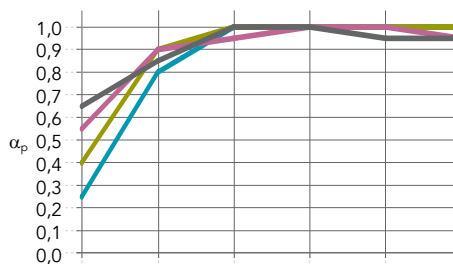

Description du produit

- Panneau pour plafonds en laine de roche
- Face visible : voile minéral avec peinture gris blanc
- Face arrière : voile minéral naturel

Applications

- Industrie & Stockage

Bords	Dimensions modulaires (mm)	Env. poids (kg/m²)	Système d'installation recommandé	Contenu recyclé	Certifié Cradle To Cradle®	A1-A3 Impact de la phase de production (kg CO ₂ eq/m²)*	A1-C4 Impact du cycle de vie complet (kg CO ₂ eq/m²)*
 Bp	1200 x 600 x 100	9,0	Rockfon® System B Adhesive™	47%		10,4	12,9
	1200 x 600 x 50	5,0	Rockfon® System B Adhesive™	46%		5,9	7,24
	1200 x 600 x 60	5,9	Rockfon® System B Adhesive™	47%		6,89	8,49
	1200 x 600 x 80	7,3	Rockfon® System B Adhesive™			8,48	10,5
 A24	1200 x 600 x 60	4,7	Rockfon® System T24 A™	46%		5,71	6,97
 Bp	1200 x 600 x 50	5,0	Rockfon® System B Hook™	46%		5,9	7,24
	1200 x 600 x 60	5,9	Rockfon® System B Hook™	47%		6,89	8,49
	1200 x 600 x 80	7,3	Rockfon® System B Hook™			8,48	10,5
	1200 x 600 x 100	9,0	Rockfon® System B Hook™	10,4		12,9	
 A24	1200 x 600 x 80	6,1	Rockfon® System T24 A™	46%		7,3	8,96

Rockfon conseille d'utiliser Rockfon Fix pour l'encollage de Rockfon Facett B.

*Pour accéder à l'ensemble des données de l'impact du cycle de vie, merci de consulter nos EPD disponibles sur notre site internet rockfon.link/be-fr-epd. En raison des différences dans les méthodes de calcul et les hypothèses des scénarios, les valeurs d'impact environnemental ne sont généralement pas directement comparables entre les fabricants.

Performances

Absorption acoustique
 α_w : jusqu'à 1,00 (Classe A)

Épaisseur (mm) /
 Hauteur suspension (mm)

	125 Hz	250 Hz	500 Hz	1000 Hz	2000 Hz	4000 Hz	α_w	Classe d'absorption	NRC
50 / 50	0,25	0,80	1,00	1,00	1,00	1,00	1,00	A	0,95
60 / 60	0,40	0,90	1,00	1,00	1,00	1,00	1,00	A	1,00
80 / 80	0,55	0,90	0,95	1,00	1,00	0,95	1,00	A	0,95
100 / 100	0,65	0,85	1,00	1,00	0,95	0,95	1,00	A	0,95