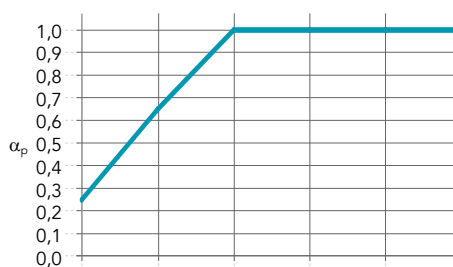

- Éducation
- Santé
- Loisirs
- Bureau
- Commerce

Dimensions des modules (Largeur x Hauteur x Épaisseur) (mm)	Poids (kg/panneau)
600 x 900 x 61	5,0
1200 x 900 x 61	8,5
1800 x 1200 x 61	14,5
2400 x 1200 x 61	18,5
3000 x 1200 x 61	22,5
900 x 1800 x 61	12,0
2400 x 1800 x 61	25,0

Le cadre présente toujours une profondeur de 61 mm. Les dimensions du panneau peuvent être adaptées sur demande.

Dimensions minimales (L x H) : 600 x 600 mm

Dimensions maximales : (L x H) : 4000 x 1800 mm

Performances

Absorption acoustique
 α_w : 0,95 (Classe A)

Épaisseur (mm) /
Hauteur suspension (mm)

Épaisseur (mm) / Hauteur suspension (mm)	125 Hz	250 Hz	500 Hz	1000 Hz	2000 Hz	4000 Hz	α_w	Classe d'absorption	NRC
61 / 61	0,25	0,65	1,00	1,00	1,00	1,00	0,95	A	0,90