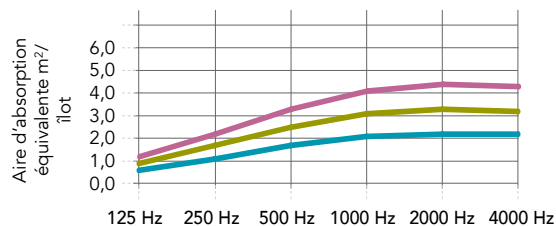

## Applications

- Éducation
- Santé
- Loisirs
- Bureau
- Commerce

Dimensions des modules (Largeur x Hauteur x Epaisseur) (mm)	Poids (kg/panneau)
600 x 1800 x 61	9
900 x 1800 x 61	12
1200 x 1800 x 61	15

Le cadre présente toujours une profondeur de 61 mm. Les dimensions du panneau peuvent être adaptées sur demande.

Dimensions minimales (L x H) : 600 x 600 mm

Dimensions maximales : (L x H) : 2400 x 2000 mm

## Performances

**Absorption acoustique**  
 $A_{eq}$  (m<sup>2</sup>/élément)

**Isolation phonique de l'écran**  
 L'isolation phonique de l'écran mesure la réduction de bruit (niveau de pression acoustique) entre une source et un récepteur avec écran interposé. L'isolation phonique de l'écran (réduction) est exprimée en décibels (dB[A])