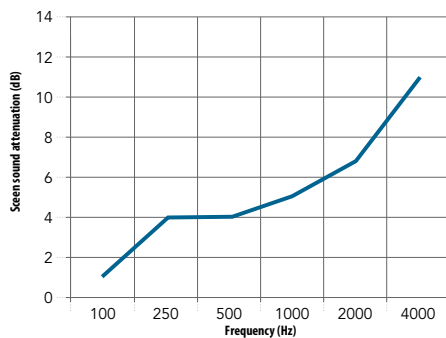

Isolation phonique de l'écran
L'isolation phonique de l'écran mesure la réduction de bruit (niveau de pression acoustique) entre une source et un récepteur avec écran interposé. L'isolation phonique de l'écran (réduction) est exprimée en décibels (dB[A])

Surface (m²)	125 Hz	250 Hz	500 Hz	1000 Hz	2000 Hz	4000 Hz
1,08 m² (600 x 1800 mm)	0,55	1,10	1,65	2,05	2,20	2,15
1,62 m² (900 x 1800 mm)	0,85	1,65	2,45	3,10	3,30	3,20
2,16 m² (1200 x 1800 mm)	1,15	2,20	3,30	4,10	4,35	4,30

Total size of test object:
3,40 x 1,30m

Frequency (Hz)	Seen sound attenuation (dB)
125	1
250	4
500	4
1000	5
2000	7
4000	11

ΔL_s	5
$\Delta L_{s,w}$	4

Total size of test object:
4,80 x 1,80m

Frequency (Hz)	Seen sound attenuation (dB)
125	2
250	6
500	7
1000	7
2000	10
4000	12

ΔL_s	7
$\Delta L_{s,w}$	7