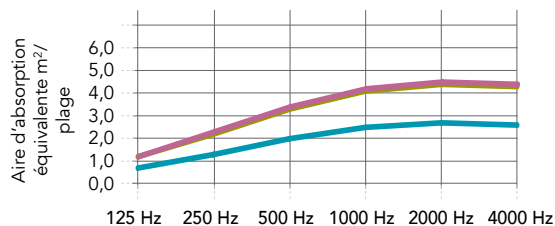

Applications

- Bureau
- Éducation
- Loisirs
- Santé

Dimensions des modules (Largeur x Hauteur x Epaisseur) (mm)	Poids (kg/panneau)
1000 x 1300 x 61	10
1200 x 1800 x 61	15
1700 x 1300 x 61	17

Le cadre présente toujours une profondeur de 61 mm. Les dimensions du panneau peuvent être adaptées sur demande.

Dimensions minimales (L x H) : 800 x 1000 mm

Dimensions maximales : (L x H) : 2400 x 2000 mm

Types de pieds en métal

Plat, surélevé ou à roulettes, ces pieds en métal sont disponibles en 2 couleurs (noir ou blanc) assorties au cadre.

Performances

Absorption acoustique
 A_{eq} (m²/élément)

Isolation phonique de l'écran
 L'isolation phonique de l'écran mesure la réduction de bruit (niveau de pression acoustique) entre une source et un récepteur avec écran interposé. L'isolation phonique de l'écran (réduction) est exprimée en décibels (dB[A])

	125 Hz	250 Hz	500 Hz	1000 Hz	2000 Hz	4000 Hz
1,30 m ² (1,00 x 1,30 m) (valeur calculée)	0,70	1,30	2,00	2,50	2,65	2,60
2,16 m ² (1,20 x 1,80 m) (valeur mesurée)	1,15	2,20	3,30	4,10	4,35	4,30
2,21 m ² (1,70 x 1,30 m) (valeur calculée)	1,20	2,25	3,35	4,20	4,50	4,40