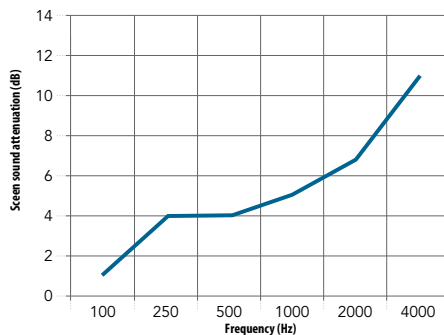

Isolation phonique de l'écran
L'isolation phonique de l'écran mesure la réduction de bruit (niveau de pression acoustique) entre une source et un récepteur avec écran interposé. L'isolation phonique de l'écran (réduction) est exprimée en décibels (dB[A])

	125 Hz	250 Hz	500 Hz	1000 Hz	2000 Hz	4000 Hz
1,30 m² (1,00 x 1,30 m) (valeur calculée)	0,70	1,30	2,00	2,50	2,65	2,60
2,16 m² (1,20 x 1,80 m) (valeur mesurée)	1,15	2,20	3,30	4,10	4,35	4,30
2,21 m² (1,70 x 1,30 m) (valeur calculée)	1,20	2,25	3,35	4,20	4,50	4,40

Total size of test object:
3,40 x 1,30m

Frequency (Hz)	Screen sound attenuation (dB)
125	1
250	4
500	4
1000	5
2000	7
4000	11

ΔL_s	5
$\Delta L_{s,w}$	4

Total size of test object:
4,80 x 1,80m

Frequency (Hz)	Screen sound attenuation (dB)
125	2
250	6
500	7
1000	7
2000	10
4000	12

ΔL_s	7
$\Delta L_{s,w}$	7