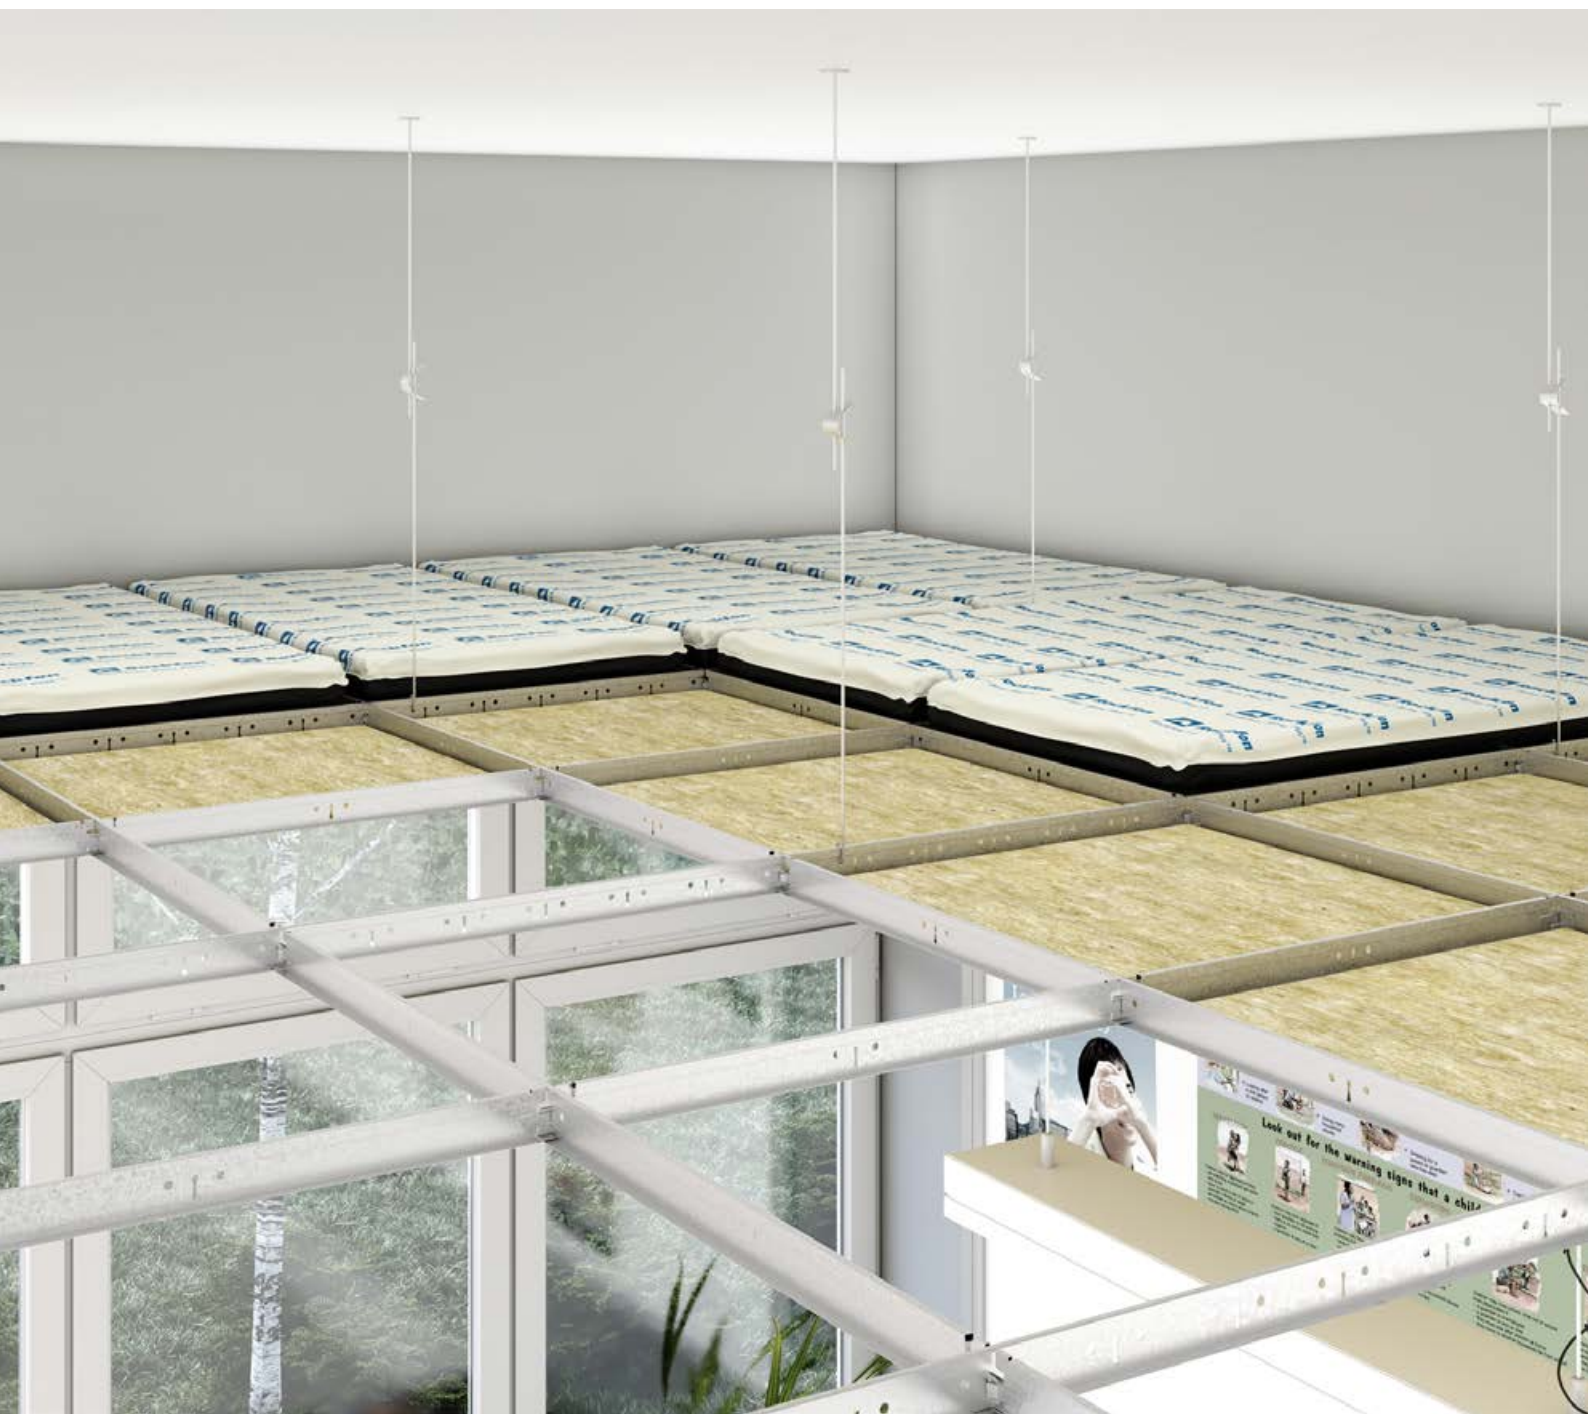

FICHE TECHNIQUE

Rockfon® Bass Plus™

Sounds Beautiful

Rockfon® Bass Plus™

- Une solution acoustique complémentaire idéale pour les espaces ou l'on souhaite obtenir une absorption acoustique élevée dans les basses fréquences (entre 125 Hz & 250 Hz).
- Améliore le confort acoustique et l'intelligibilité grâce à la disposition dans les coins de l'espace, au-dessus du faux plafond.
- Peut être combinée avec un vaste assortiment de panneaux de plafond Rockfon.
- Installation simple, sans nécessité de découpe du tapis.
- Classe de résistance au feu la plus élevée (classe A1).

Description du produit

- Matelas en laine de roche emballé dans un film acoustique ouvert.

Applications

- Bureau
- Éducation
- Loisirs
- Commerce

	Dimensions modulaires (mm)	Env. poids (kg/m ²)
Rockfon Bass Plus	1200 x 600 x 50	2,7
Rockfon Bass Plus - Blanka 20mm	1200 x 600 x 70	5,0
Rockfon Bass Plus - Krios A 20mm		5,1

L'épaisseur de 70mm est créée par la combinaison d'une Rockfon Bass Plus (épaisseur 50mm) + un panneau d'une épaisseur de 20mm.

Performances

Absorption acoustique

α_w : 1,00 (Classe A)

Épaisseur (mm) /
Hauteur suspension (mm)