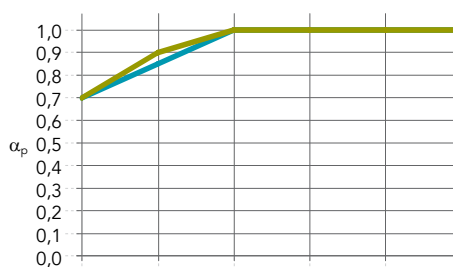

L'épaisseur de 70mm est créée par la combinaison d'une Rockfon Bass Plus (épaisseur 50mm) + un panneau d'une épaisseur de 20mm.

Performances

Absorption acoustique

α_w : 1,00 (Classe A)

Épaisseur (mm) /
Hauteur suspension (mm)

	125 Hz	250 Hz	500 Hz	1000 Hz	2000 Hz	4000 Hz	α_w	Classe d'absorption	NRC
Blanka A 20mm + Bass Plus - 70 / 200	0,70	0,85	1,00	1,00	1,00	1,00	1,00	A	1,00
Krios A 20mm + Bass Plus - 70 / 200	0,70	0,90	1,00	1,00	1,00	1,00	1,00	A	1,00