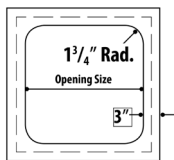

Access Doors -- Glass-Reinforced Gypsum (GRG)

8501
9" x 9"
2 PCS/Box

8502.00
12" x 12"
2 PCS/Box

8503.00
18" x 18"
2 PCS/Box

8504.00
24" x 24"
2 PCS/Box

8505.00
30" x 30"
2 PCS/Box

Fastener

403.00
#7 Self Drilling Fastener
1000 PCS/Pack