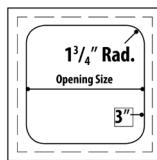

Access Doors -- Glass-Reinforced Gypsum (GRG)

8501
9" x 9"
2 PCS/Box

8502.00
12" x 12"
2 PCS/Box

8503.00
18" x 18"
2 PCS/Box

8504.00
24" x 24"
2 PCS/Box

8505.00
30" x 30"
2 PCS/Box

Fastener

403.00
#7 Self Drilling Fastener
1000 PCS/Pack