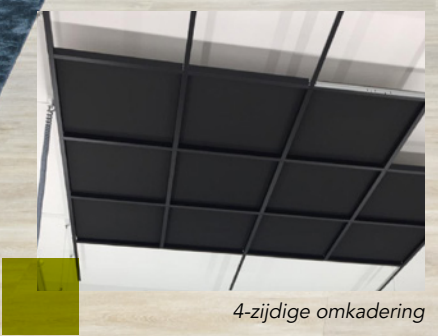

# Plafond steelt de show in nieuwe theaterlobby

Rockfon introduceert nieuwe 3D-oplossing van haar standaard systeemplafond

Plafond als blikvanger in Hotel Theater Figi in Zeist

- “Nieuwe 3D-oplossing maakt van systeemplafond lust in plaats van last”.  
- Gerben van der Molen, Stars Design
- Functioneel, budgetvriendelijk en veelzijdig.
- In veel gevallen ook toepasbaar in renovatieprojecten.
- Eindeloze ontwerpmogelijkheden dankzij kleurencombinaties en 3- of 4-zijdige omkadering.

## VOORBEELD UIT DE PRAKTIJK

Hotel Theater Figi in Zeist

Bij de renovatie van de theaterfoyer van Hotel Theater Figi in Zeist werd gezocht naar een plafondoplossing die niet alleen functioneel en betaalbaar was, maar ook mooi en passend bij de creatieve setting. Dit heeft geleid tot een compleet nieuwe 3D-toepassing van het standaard systeemplafond met een verrassend effect.

### Onze oplossing:

Samen met architect Gerben van der Molen van Stars Design ontwikkelde Rockfon een nieuwe 3D-toepassing van het standaard systeemplafond. Dit werd uitgevoerd met Rockfon Blanka®, een plafondpaneel met een mat en extreem wit oppervlak en een omkadering bestaande uit standaard componenten. Door de Rockfon Blanka® panelen er vervolgens schuin in te leggen, onstond een fraai, decoratief en dynamisch plafond.

## Het resultaat:

Een geheel vernieuwde foyer waarbij het bijzondere zwartwit-plafond de grote blikvanger is. Chique en sfeervol ogend met uitstekende prestaties op het gebied van akoestiek en lichtdiffusie. Deze innovatie biedt de mogelijkheid te spelen met hoogtes en patronen van plafondpanelen. Aangezien zowel de panelen als de Chicago Metallic™ profielen beschikbaar zijn in 34 standaardkleuren of iedere NCS/RAL kleur (vanaf 100 m<sup>2</sup>) zijn de ontwerpmogelijkheden eindeloos.