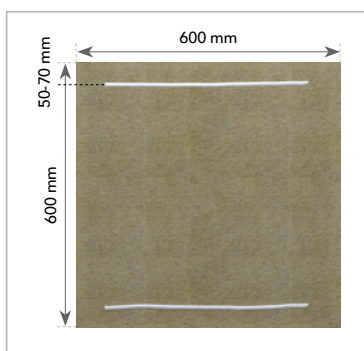

Verlijmingspatroon 1

Voor panelen van 600 x 600 mm en 1200 x 600 mm, 40 mm dik. Aanbrengen op 50-70 mm van de rand.

- Rockfon Blanka® Activity B
- Rockfon® Sonar® Activity B
- Rockfon Color-all® (Special) B
- Rockfon® Facett™ B (50-60 mm dik)

Voor panelen van 1200 x 600 mm en 80-100 mm dik.

- Rockfon® Facett™ B

Verlijmingspatroon 2

Voor panelen van 600 x 600 mm en 1200 x 600 mm, 20 mm dik. Aanbrengen op 50-70 mm van de rand.

- Rockfon Blanka® B
- Rockfon® Sonar® B