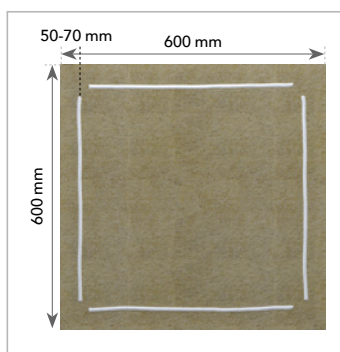

INSTRUCTIES VOOR DE INSTALLATIE

Verlijming is een snelle en eenvoudige installatiemethode. Gebruik onderstaande verlijmingspatronen, afhankelijk van de afmeting van het paneel. Lees voor verdere instructies het Verwerkingsvoorschrift Rockfon Fix™ op www.rockfon.nl/verlijming.

Verlijmingspatroon 1

Voor panelen van 600 x 600 mm en 1200 x 600 mm, 40 mm dik. Aanbrengen op 50-70 mm van de rand.

- Rockfon Blanka® Activity B
- Rockfon® Sonar® Activity B
- Rockfon Color-all® (Special) B
- Rockfon® Facett™ B (50-60 mm dik)

Voor panelen van 1200 x 600 mm en 80-100 mm dik.

- Rockfon® Facett™ B