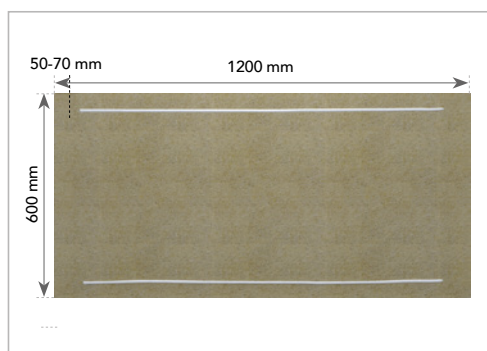

Verlijmingspatroon 2

Voor panelen van 600 x 600 mm en 1200 x 600 mm, 20 mm dik. Aanbrengen op 50-70 mm van de rand.

- Rockfon Blanka® B
- Rockfon® Sonar® B

WANNEER GEBRUIK JE VERLIJMING?

- Als je door bestaande technische installaties e.d. een beperkt montageoppervlak hebt.
- Als je door de plafondhoogte beperkt wordt.
- Als je interieurontwerp niet combineert met een verlaagd plafond.