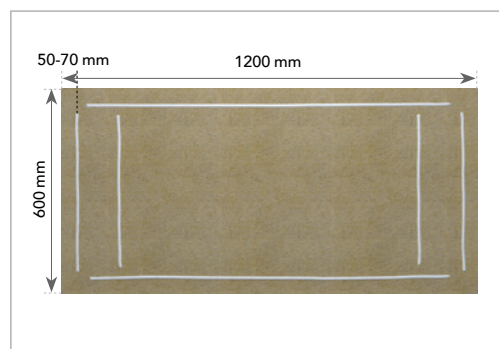

INSTRUCTIES VOOR DE INSTALLATIE

Verlijming is een snelle en eenvoudige installatiemethode. Gebruik onderstaande verlijmingspatronen, afhankelijk van de afmeting van het paneel. Lees voor verdere instructies het Verwerkingsvoorschrift Rockfon Fix™ op www.rockfon.nl/verlijming.

Verlijmingspatroon 1

Voor panelen van 600 x 600 mm en 1200 x 600 mm, 40 mm dik. Aanbrengen op 50-70 mm van de rand.

- Rockfon Blanka® Activity B
- Rockfon® Sonar® Activity B
- Rockfon Color-all® (Special) B
- Rockfon® Facett™ B (50-60 mm dik)

Voor panelen van 1200 x 600 mm en 80-100 mm dik.

- Rockfon® Facett™ B