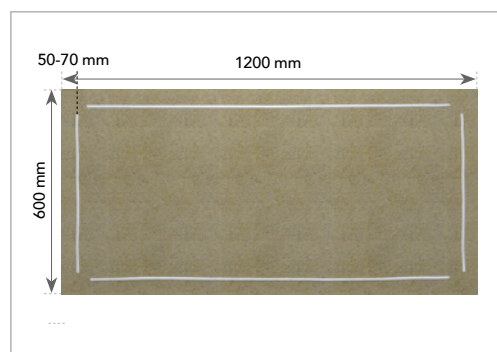

INSTRUCTIES VOOR DE INSTALLATIE

Verlijming is een snelle en eenvoudige installatiemethode. Gebruik onderstaande verlijmingspatronen, afhankelijk van de afmeting van het paneel. Lees voor verdere instructies het Verwerkingsvoorschrift Rockfon Fix™ op www.rockfon.nl/verlijming.

Verlijmingspatroon 1

Voor panelen van 600 x 600 mm en 1200 x 600 mm, 40 mm dik. Aanbrengen op 50-70 mm van de rand.

- Rockfon Blanka® Activity B
- Rockfon® Sonar® Activity B
- Rockfon Color-all® (Special) B
- Rockfon® Facett™ B (50-60 mm dik)

Voor panelen van 1200 x 600 mm en 80-100 mm dik.

- Rockfon® Facett™ B