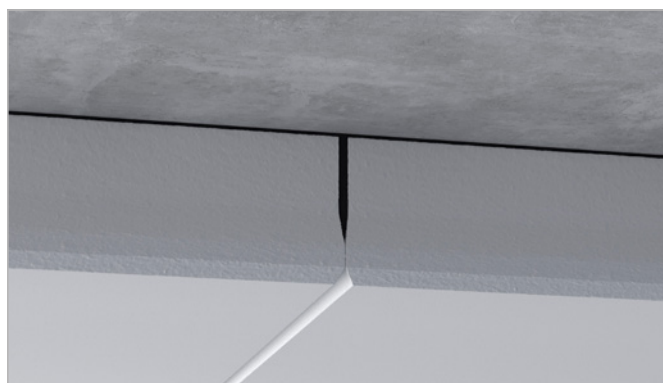

GRID NEWS

GRID NEWSLETTER / OKTOBER 2020

EEN VERLIJMDE AKOESTISCHE OPLOSSING, DAT KLINKT GOED

De vernieuwde B-kant is ontworpen voor een optimale aansluiting tussen de panelen, waardoor je deze mooi naast elkaar kunt plaatsen.

De plaat heeft tevens vier geverfde zijanten voor het geval je ze uit elkaar wilt ophangen waarbij de randen zichtbaar blijven.

MONTAGE IN BEELD

Ontdek onze Rockfon® System T24 A™ oplossing. We brengen de montage in beeld in onze nieuwste 3D-installatievideo.

[LEES MEER OP PAGINA 4](#)

EEN VERFIJNDE UITSTRALING VOOR WAND OF PLAFOND

De vernieuwde akoestische oplossing Rockfon System B Adhesive kan direct aan de wand of het plafond gemonteerd worden door middel van verlijming. Door de snelle en eenvoudige installatie is het ideaal voor ruimtes met beperkte hoogte of op plekken waar een traditioneel verlaagd plafond geen optie is.

- Geschikt voor horizontale en verticale montage
- Direct te installeren op verschillende ondergronden
- Snel en eenvoudig te monteren

Bekijk de installatievideo van Rockfon System B Adhesive voor verdere instructies.