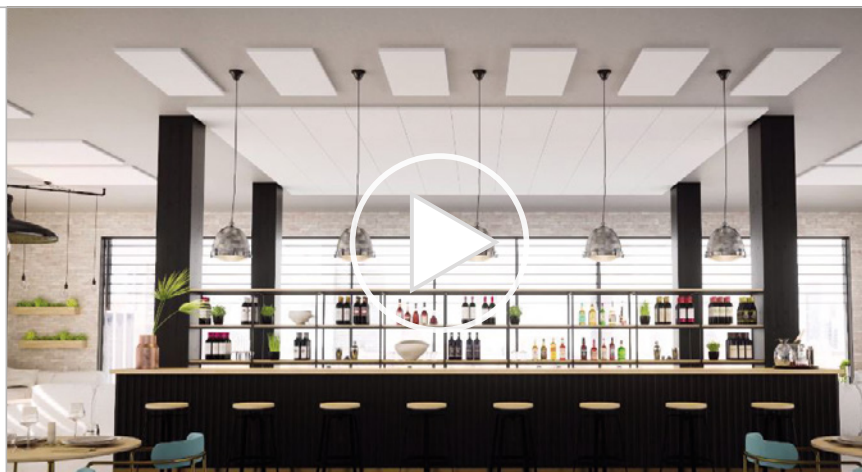

Bekijk de installatievideo van Rockfon System B Adhesive voor verdere instructies.