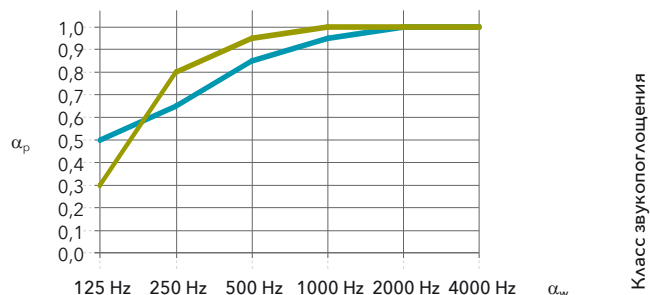

## Характеристики

**Звукопоглощение**  
 $\alpha_w$ : до 1,00 (класс А)

**Прямая звукоизоляция**  
 $R_w = 22$  dB

\* Панели Rockfon Mono Acoustic  
 \*\* Панели Rockfon Mono Acoustic Direct

Показатель звукопоглощения указан для ровной поверхности. При проведении расчёта объекта акустики, обратите внимание на установленное в потолке сервисное оборудование и план проекта.