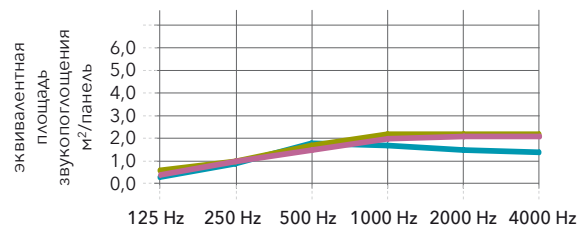

125 Hz	250 Hz	500 Hz	1000 Hz	2000 Hz	4000 Hz
Круг 1160 одна шт.* (высота подвеса: 45 мм)	0,3	0,9	1,8	1,7	1,5	1,4
Круг 1160 одна шт.* (высота подвеса: 500 мм)	0,6	1,0	1,7	2,2	2,2	2,2
Круг 1160 в ряд из 2x4 шт. на расстоянии 300 мм (высота подвеса: 500 мм)	0,4	1,0	1,5	2,0	2,1	2,1