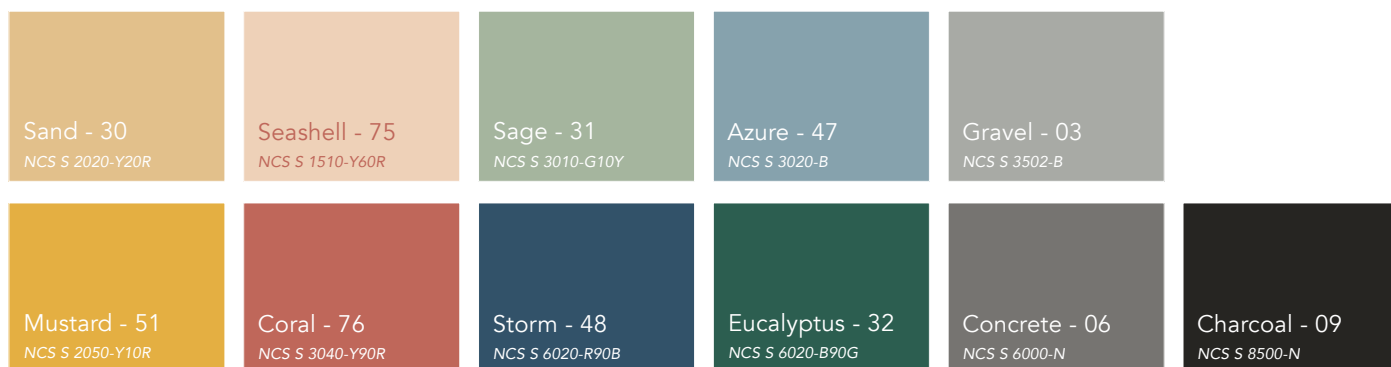

# Rockfon® Eclipse™ Colour

Описание продукта

**Sounds Beautiful**

# Rockfon® Eclipse™ Colour

- Инновационный и эстетичный безрамный акустический остров с гладкой, цветной матовой поверхностью
- Rockfon Eclipse Colour производится в двух формах (круг и квадрат) и 11 эксклюзивных цветах из ассортимента Rockfon Color-all для вашего вдохновения и улучшения дизайна интерьера
- Утонченные, но игривые цвета, созданные для гармоничного сочетания как в одной комнате, так и в разных помещениях здания
- Быстрый и простой в установке, Rockfon Eclipse Colour используют как самостоятельно, так и для установки в помещениях, где невозможно установить традиционный подвесной потолок
- Идеально подходит для помещений с концепцией теплообмена, обеспечивая отличное отражение тепла и света

## Описание Продукта

- Акустический остров из каменной ваты
- Видимая сторона: покрыта гладким, цветным матовым флисом
- Задняя сторона: покрыта белым флисом
- Кромки окрашены

## Цветовые решения

NCS коды наиболее точно соответствуют приведенным в брошюре цветам. Фактический цвет потолочной панели может несколько отличаться от опубликованных в данном издании образцов краски в связи с текстурой поверхности панели и цвета каменной ваты, которая является основой продукции. Образцы цветных поверхностей можно получить по запросу у торговых представителей Rockfon.