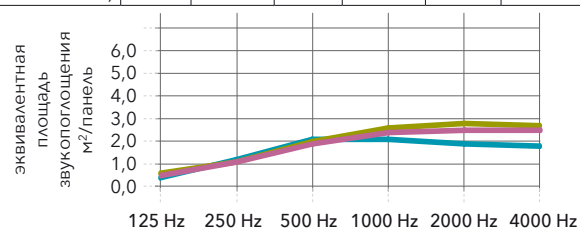

125 Hz	250 Hz	500 Hz	1000 Hz	2000 Hz	4000 Hz
Квадрат 1160 одна шт.* (высота подвеса: 45 мм)	0,4	1,2	2,1	2,1	1,9	1,8
Квадрат 1160 одна шт.* (высота подвеса: 500 мм)	0,6	1,1	2,0	2,6	2,8	2,7
Квадрат 1160 в ряд из 2x4 шт. на расстоянии 300 мм (высота подвеса: 500 мм)	0,5	1,1	1,9	2,4	2,5	2,5

Пожаробезопасность

A2-s1,d0

Не подлежит обязательному подтверждению соответствия ФЗ-123

Светоотражение

Показатель светоотражения зависит от цвета панели

Влагостойкость

До 100% относительной влажности воздуха. Отсутствие видимого провисания при высокой влажности воздуха.

Rockfon Eclipse не следует использовать в бассейнах или вне помещений.

Очистка

- Пылесос

Гигиена

Каменная вата не имеет питательной ценности, благодаря этому она не поддерживает развитие вредных микроорганизмов

Окружающая среда

Полностью перерабатываемая каменная вата. Содержание вторичной переработки в продуктах Rockfon составляет от 29% до 64% в соответствии с ISO 14021.

Акустические решения Rockfon имеют сертификат Cradle to Cradle * Silver и Bronze (в зависимости от типа продукта).

Углеродный след

6.12 кг экв. CO₂. ("cradle to gate" на основе EPD)

Внутренняя среда

Выборке продуктов Rockfon присвоены: класс M1 (Финляндия) эмиссии частиц строительных материалов и Danish Indoor Climate Label (Дания) - знак внутреннего климата помещений для продуктов с низким уровнем эмиссии частиц.