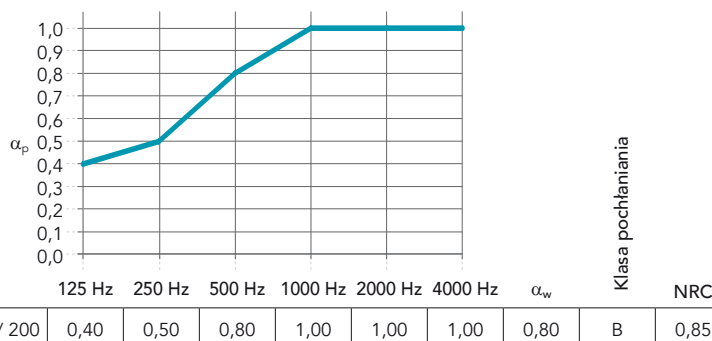

Środowisko

Skalna wełna mineralna z możliwością pełnego recyklingu
Zawartość materiałów pochodzących z recyklingu w produktach Rockfon wynosi od 29% do 64% zgodnie z ISO 14021.
Akustyczne rozwiązania Rockfon posiadają certyfikat Cradle to Cradle Certified® na poziomie Silver i Bronze (w zależności od rodzaju produktu).

Emisja dwutlenku węgla

3.48 kg ekwiwalentu CO₂
(„cradle to gate” – od wydobycia surowców po produkcję, na podstawie EPD)

Klimat wewnętrzny

Wybrane produkty Rockfon zostały wyróżnione fińską klasyfikacją emisji M1 w zakresie materiałów budowlanych, a także znakiem Danish Indoor Climate Label dla produktów o niskiej emisji LZO