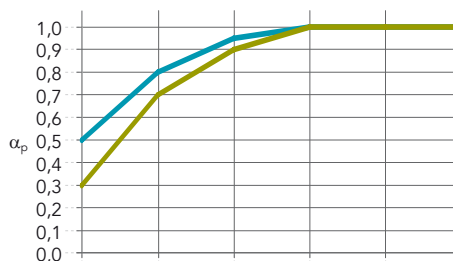

MWK = Minimalna wysokość konstrukcyjna

MWK-D = Minimalna wysokość konstrukcyjna umożliwiająca demontaż płyty

Przy montażu płyt Rockfon Sonar Activity w konstrukcji Rockfon System XL T24 D należy pamiętać, o założeniu dodatkowego wieszaka na każdym z profili poprzecznych o długości 1800 mm.

Dodatkowy wieszak powinien znajdować się w odległości ok. 550 mm od głównego profilu.

Inne wymiary dostępne na żądanie. Należy skontaktować się z firmą Rockfon.

## Właściwości

**Pochłanianie dźwięku**  
 $\alpha_w$ : do 1,00 (Klasa A)

Krawędź /  
 Grubość (mm) /  
 Podwieszenie (mm)

	125 Hz	250 Hz	500 Hz	1000 Hz	2000 Hz	4000 Hz	$\alpha_w$	Klasa pochłaniania	NRC
40 / 200	0,50	0,80	0,95	1,00	1,00	1,00	1,00	A	0,95
40 / 40	0,30	0,70	0,90	1,00	1,00	1,00	0,95	A	0,90