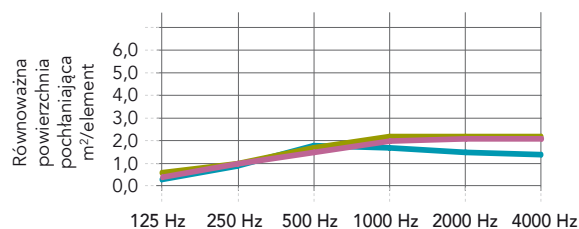

Krawędź	Shapes	Wymiary modułowe (mm)	Weight (kg/unit)	MWK / MWK-D (mm)	Rekomendowany system montażu
A	Koło	1160 x 1160 x 40	7	190 / 190	Rockfon® System Eclipse Island™
	Kwadrat		9	55 / 55	Rockfon® System Eclipse Island™

MWK = Minimalna wysokość konstrukcyjna

MWK-D = Minimalna wysokość konstrukcyjna umożliwiająca demontaż płyty

Dostępne kolory

Podane kody NCS są najbardziej zbliżone do kolorów płyt. Rzeczywiste kolory płyt mogą się nieznacznie różnić od prezentowanych wzorców kolorystycznych ze względu na teksturę włókniny pokrywającej wełnę skalną i kolor wełny. Próbkę kolorowych płyt sufitowych dostępne są na życzenie.

Właściwości

Pochłanianie dźwięku

A_{eq} (m²/element)

*Odległość między elementami większa lub równa 2000 mm. W przypadku pytań lub bardziej szczegółowych informacji dotyczących akustyki prosimy o kontakt z działem technicznym Rockfon.