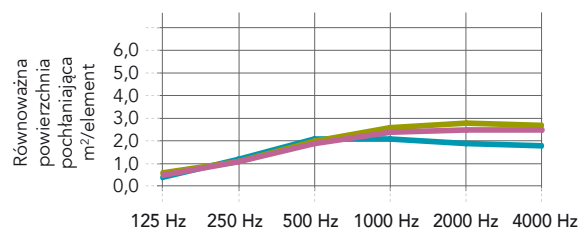

Równowazna powierzchnia pochłaniająca m²/element	125 Hz	250 Hz	500 Hz	1000 Hz	2000 Hz	4000 Hz
Square 1160 pojedynczy element* (wysokość podwieszenia 45 mm)	0,4	1,2	2,1	2,1	1,9	1,8
Square 1160 pojedynczy element* (wysokość podwieszenia 500 mm)	0,6	1,1	2,0	2,6	2,8	2,7
Square 1160 szereg 2x4 elementów, w odległości 300 mm (wysokość podwieszenia 500 mm)	0,5	1,1	1,9	2,4	2,5	2,5

Reakcja na ogień

A2-s1,d0

Odbicie światła

Zależnie od koloru

Odporność na wilgoć i stabilność wymiarowa

Do 100% RH

Stabilność wymiarowa nawet przy dużej wilgotności Rockfon Eclipse nie powinny być stosowane na basenach i na zewnętrznych obiektach. Aby uzyskać więcej informacji, skontaktuj się z Rockfon

Czyszczenie

- Odkurzanie

Higiena

Skalna wełna mineralna jest odporna na rozwój mikroorganizmów. Produkty Rockfon posiadają Atest Higieniczny PZH

Środowisko

Skalna wełna mineralna z możliwością pełnego recyklingu

Zawartość materiałów pochodzących z recyklingu w produktach Rockfon wynosi od 29% do 64% zgodnie z ISO 14021.

Akustyczne rozwiązania Rockfon posiadają certyfikat Cradle to Cradle Certified® na poziomie Silver i Bronze (w zależności od rodzaju produktu).

Emisja dwutlenku węgla

6.12 kg ekwiwalentu CO₂

(„cradle to gate” – od wydobycia surowców po produkcję, na podstawie EPD)

Klimat wewnętrzny

Wybrane produkty Rockfon zostały wyróżnione fińską klasyfikacją emisji M1 w zakresie materiałów budowlanych, a także znakiem Danish Indoor Climate Label dla produktów o niskiej emisji LZO