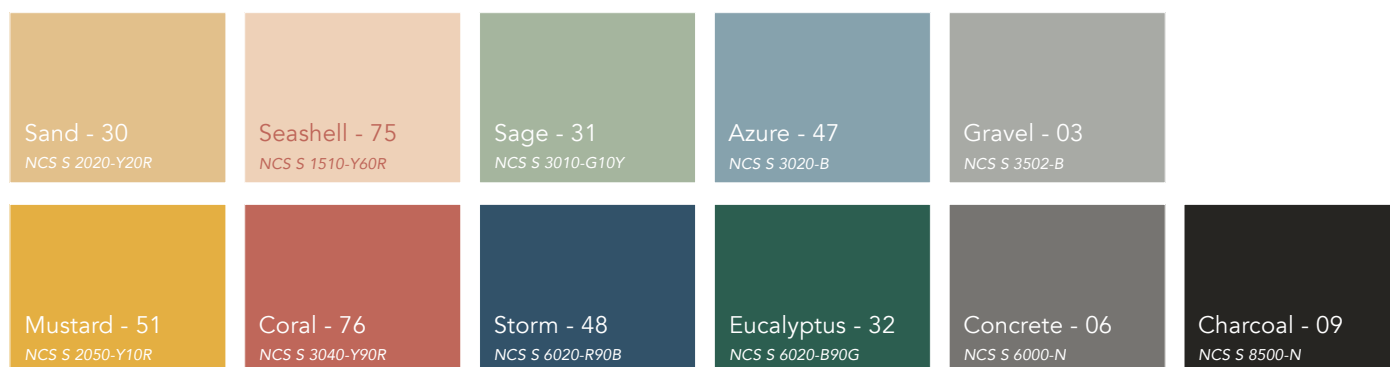

Rockfon[®] Eclipse[™] Colour

Parametry produktu

Sounds Beautiful

Rockfon® Eclipse™ Colour

- Innowacyjne, estetyczne, bezramowe wyspy akustyczne posiadają gładką, kolorową, matową powierzchnię
- Wyspy sufitowe Rockfon Eclipse Colour są dostępne w dwóch kształtach (koło i kwadrat) oraz 11 kolorach z gamy Rockfon Color-All
- Subtelne kolory, które można mieszać i dopasowywać w tym samym pomieszczeniu lub w różnych częściach budynku
- Szybkie i łatwe w montażu, wyspy sufitowe Rockfon Eclipse Colour sprawdzają się idealnie jako uzupełnienie do tradycyjnych sufitów, jak też we wnętrzach, gdzie nie można zamontować tradycyjnych sufitów
- Idealne do pomieszczeń, w których zależy nam na uzyskaniu efektu masy termicznej, wyspy nie ograniczają dostępu ciepła do stropu, umożliwiają swobodny przepływ powietrza w całej kubaturze pomieszczenia

Opis Produktu

- Płyta ze skalnej wełny mineralnej
- Widoczna strona płyty: gładki, kolorowy, matowy welon
- Tył płyty: biały tylny welon
- Malowane krawędzie

Zastosowanie

- Handel, usługi
- Edukacja
- Biura
- Sport I Rozrywka

MWK = Minimalna wysokość konstrukcyjna

MWK-D = Minimalna wysokość konstrukcyjna umożliwiająca demontaż płyty

Dostępne kolory

Podane kody NCS są najbardziej zbliżone do kolorów płyt. Rzeczywiste kolory płyt mogą się nieznacznie różnić od prezentowanych wzorców kolorystycznych ze względu na teksturę włókniny pokrywającej wełnę skalną i kolor wełny. Próbkę kolorowych płyt sufitowych dostępne są na życzenie.