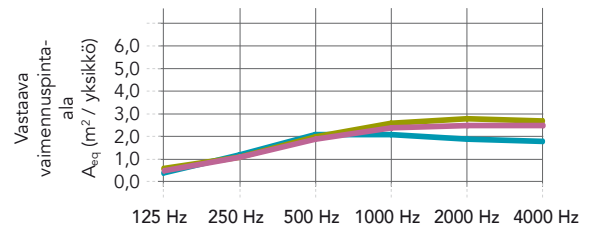

## Suorituskyky

### Äänenvaimennus

$A_{eq}$  (m<sup>2</sup> per kohde)

\* Yksittäisten levyjen etäisyys on vähintään 2 m. Saat lisätietoja akustiikasta ottamalla yhteyden paikalliseen Rockfonin tekniseen palveluun.

	125 Hz	250 Hz	500 Hz	1000 Hz	2000 Hz	4000 Hz
Ympyränmuotoinen 1160 yksittäinen saareke* (ripustuskorkeus: 45 mm)	0,3	0,9	1,8	1,7	1,5	1,4
Ympyränmuotoinen 1160 yksittäinen saareke* (ripustuskorkeus: 500 mm)	0,6	1,0	1,7	2,2	2,2	2,2
Ympyränmuotoinen 1160 ryhmiteltyä 2x4 levyn saarekkeeseen, 300mm etäisyydellä (ripustuskorkeus 500mm)	0,4	1,0	1,5	2,0	2,1	2,1