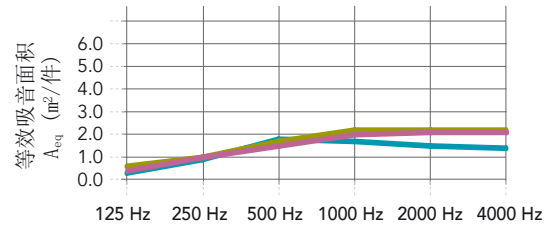

Colours

NCS代码是最接近的颜色匹配。由于表面纹理和岩棉的基本底色，岛板的实际颜色可能与印刷颜色略有偏差。

产品性能

吸音

A_{eq} (m²/件)

*吊顶板的间距大于或等于2000mm。如需了解更多吸音性能数据，请联系您当地的Rockfon技术支持

配置	125 Hz	250 Hz	500 Hz	1000 Hz	2000 Hz	4000 Hz
圆形1160单片* (悬吊高度45mm)	0.3	0.9	1.8	1.7	1.5	1.4
圆形1160单片* (悬吊高度500mm)	0.6	1.0	1.7	2.2	2.2	2.2
直径1160圆形2X4阵列排布, 间距300mm (悬吊高度 500mm)	0.4	1.0	1.5	2.0	2.1	2.1

配置	125 Hz	250 Hz	500 Hz	1000 Hz	2000 Hz	4000 Hz
正方形1160单片* (悬吊高度45mm)	0.4	1.2	2.1	2.1	1.9	1.8
正方形1160单片* (悬吊高度500mm)	0.6	1.1	2.0	2.6	2.8	2.7
直径1160正方形2X4阵列排布, 间距300mm (悬吊高度 500mm)	0.5	1.1	1.9	2.4	2.5	2.5