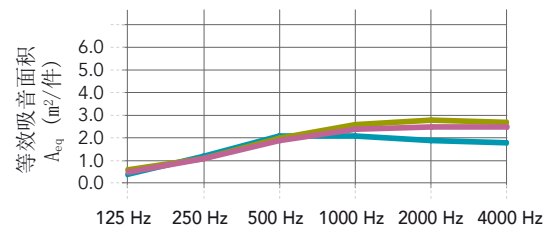

Colours

NCS代码是最接近的颜色匹配。由于表面纹理和岩棉的基本底色，岛板的实际颜色可能与印刷颜色略有偏差。

产品性能

吸音

A_{eq} (m²/件)

*吊顶板的间距大于或等于2000mm。如需了解更多吸音性能数据，请联系您当地的Rockfon技术支持

配置	125 Hz	250 Hz	500 Hz	1000 Hz	2000 Hz	4000 Hz
圆形1160单片* (悬吊高度45mm)	0.3	0.9	1.8	1.7	1.5	1.4
圆形1160单片* (悬吊高度500mm)	0.6	1.0	1.7	2.2	2.2	2.2
直径1160圆形2X4阵列排布, 间距300mm (悬吊高度 500mm)	0.4	1.0	1.5	2.0	2.1	2.1

配置	125 Hz	250 Hz	500 Hz	1000 Hz	2000 Hz	4000 Hz
正方形1160单片* (悬吊高度45mm)	0.4	1.2	2.1	2.1	1.9	1.8
正方形1160单片* (悬吊高度500mm)	0.6	1.1	2.0	2.6	2.8	2.7
直径1160正方形2X4阵列排布, 间距300mm (悬吊高度 500mm)	0.5	1.1	1.9	2.4	2.5	2.5