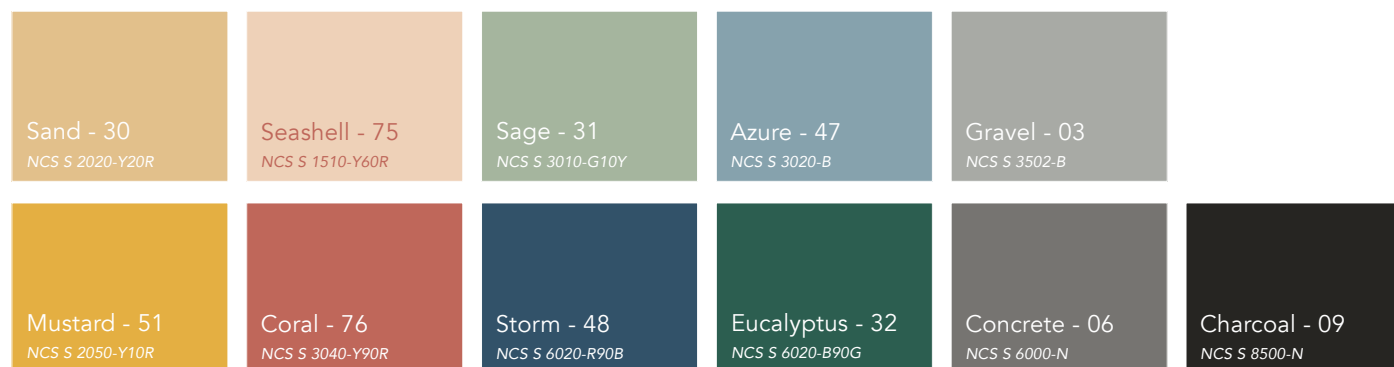

Rockfon Eclipse® Colour

- 创新且美观的无框式声学独立岛型吸音吊顶板，具有光滑的彩色哑光表面
- Rockfon Eclipse Color 具有两种格式（圆形和正方形）和 Rockfon Color-All 系列的 11 种独家颜色，以激发和增强您的室内设计方案
- 微妙而俏皮的颜色可以在同一间房间内或建筑物的不同区域混合搭配
- Rockfon Eclipse 彩色安装快速、便捷，可独立悬吊，或安装在那些传统悬挂吊顶无法安装的区域
- 非常适合于蓄热建筑的安装，背面具有优异的热反射和光反射性

产品描述

- 岛型岩棉吸音吊顶板
- 可视面：光滑的彩色，哑光表面
- 背面：白色背贴面
- 板边涂漆

应用领域

- 零售
- 教育
- 办公
- 休闲

边缘结构	形状	规格尺寸 (mm)	近似重量 (kg/单片)	推荐安装系统
 A	圆形 	1160 x 1160 x 40	7	Rockfon® System Eclipse Island®
	方形 		9	Rockfon® System Eclipse Island®

Colours

NCS代码是最接近的颜色匹配。由于表面纹理和岩棉的基本底色，岛板的实际颜色可能与印刷颜色略有偏差。