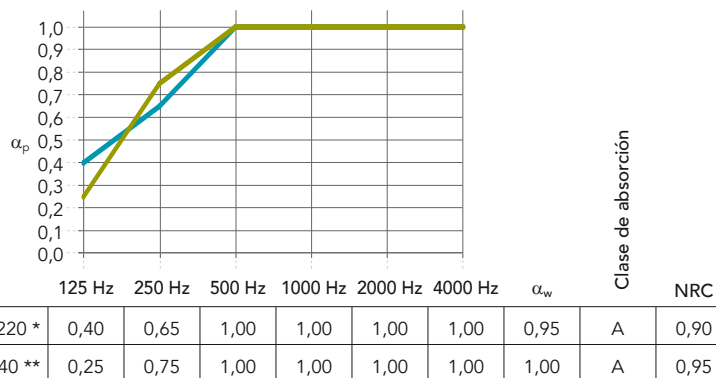

No instale Rockfon Mono Acoustic donde se pueda crear una diferencia de presión entre la parte delantera y trasera del techo Rockfon Mono Acoustic.

Prestaciones

Absorción acústica

α_w : pasta 1,00 (Clase A)

Aislamiento acústico directo

R_w = 22 dB

* Paneles Rockfon Mono Acoustic
 ** Paneles Rockfon Mono Acoustic Direct. Los valores de absorción acústica son válidos para superficies planas. Al realizar un estudio acústico, tenga en cuenta los servicios integrados en el techo, así como el diseño del proyecto.

Aspecto visual

Valor L: 94,5

La blancura del producto (valor L) se comprueba conforme la norma ISO 7724 y se mide según una escala de 1 (negro) a 100 (blanco).

Rockfon® es una marca registrada
del Grupo ROCKWOOL.