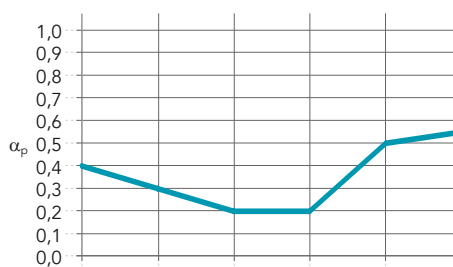

Descripción Del Producto

- Panel de lana de roca
- Cara visible: velo de superficie lisa pintado de blanco
- Cara posterior: contravelo

Áreas de aplicación

- Oficinas
- Educación
- Ocio Y Deporte

Canto	Dimensiones (mm)	Peso por m ²	Sistema de instalación recomendado
 A24	600 x 600 x 20	2,4	Rockfon® System XL T24 A™
		2,4	Rockfon® System T24 A™

Prestaciones

Absorción acústica
 α_w : 0,25 (Clase E)

Cantos :Espesor (mm) /
Plenum (mm)

	125 Hz	250 Hz	500 Hz	1000 Hz	2000 Hz	4000 Hz	α_w	Clase de absorción	NRC
20 / 200	0,40	0,30	0,20	0,20	0,50	0,55	0,25	E	0,30