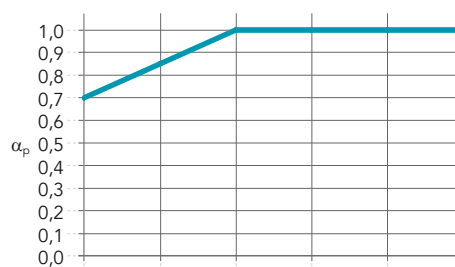

Produktbeskrivelse

- Stenuldsindlæg indkapslet i en akustisk åben film

Anvendelsesområder

- Kontor
- Uddannelse
- Fritid & Sport
- Detailhandel

Kant	Modulmål (mm)	Vægt (kg/m ²)
Rockfon Bass Plus	1200 x 600 x 50	2,7
Rockfon Bass Plus - Blanka 20mm	1200 x 600 x 70	5,0

Egenskaber

Lydabsorption
 α_w : 1,00 (klasse A)

Tykkelse (mm) /
 Konstruktionshøjde (mm)

	125 Hz	250 Hz	500 Hz	1000 Hz	2000 Hz	4000 Hz	α_w	Absorptionsklasse	NRC
Blanka A 20mm + Bass Plus	0,70	0,85	1,00	1,00	1,00	1,00	1,00	A	1,00